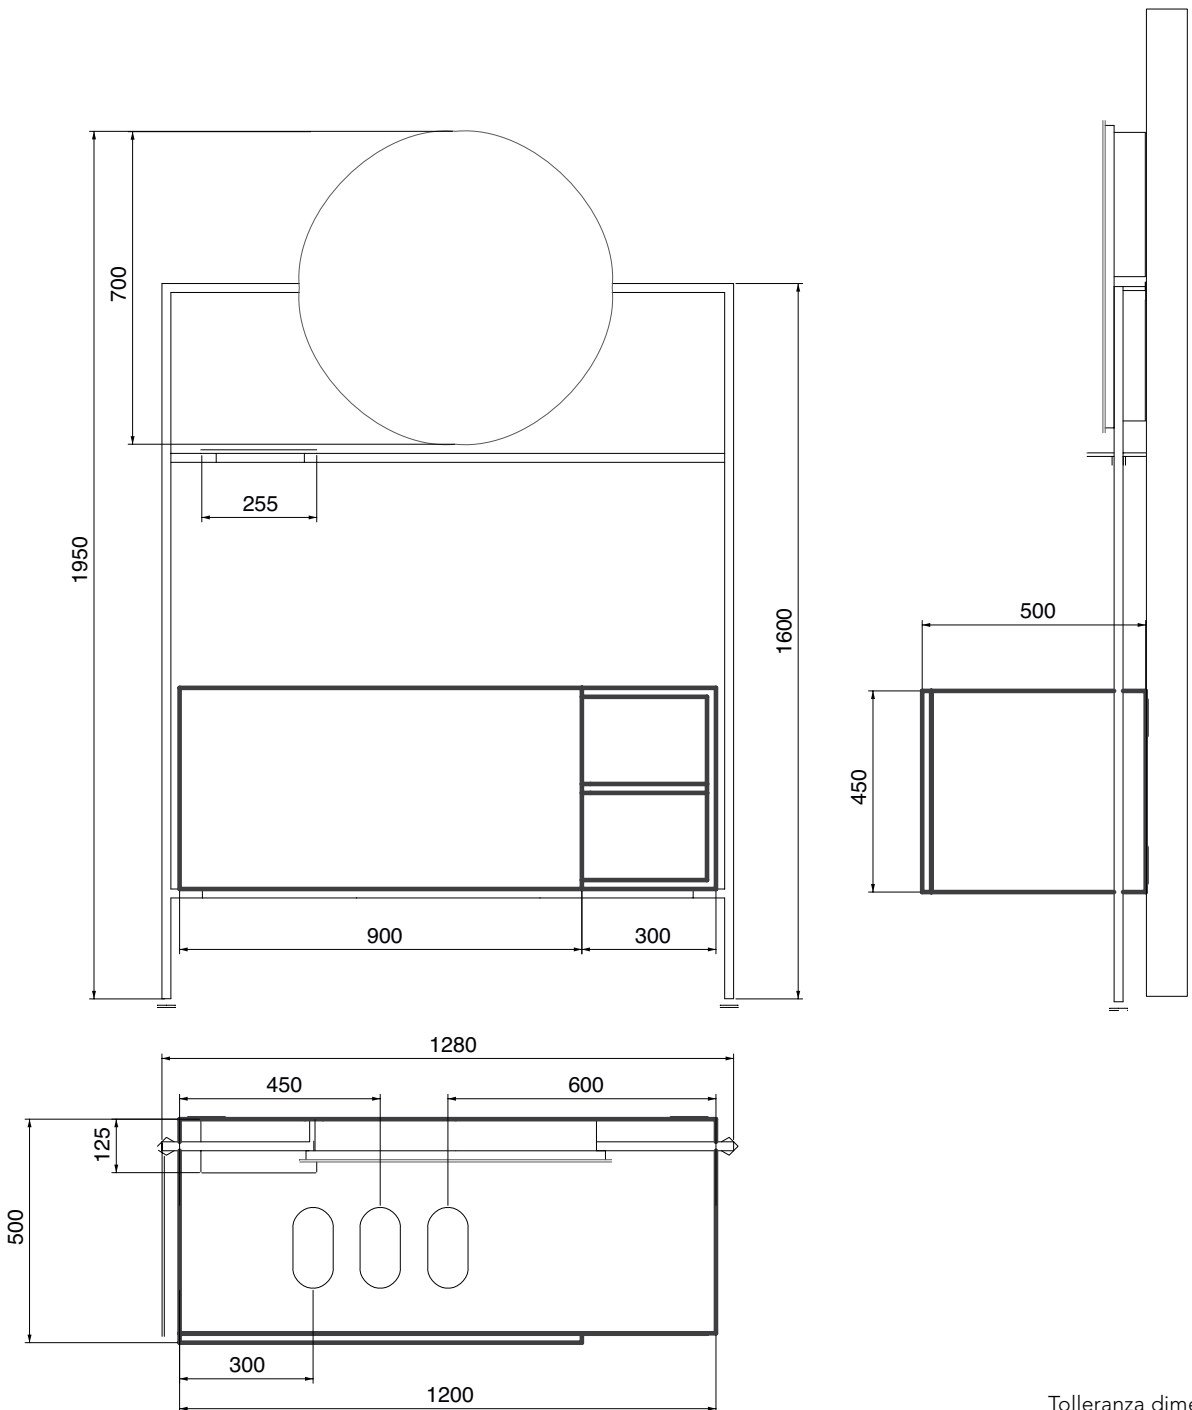

PICTURE

Art. 3056 - L120 P50 H45 Cm

Base per lavabo 120x50x45h 1 cassetto DX dispenser 30x50x45h

Base for washbasin 120x50x45h 1 drawer DX dispenser 30x50x45h

Base pour lavabo 120x50x45h 1 tiroir DX dispenser 30x50x45h

Sockel für Waschbecken 120x50x45h 1 Schublade DX dispenser 30x50x45h

Base para lavabo 120x50x45h 1 cajón DX dispenser 30x50x45h

Подставка под умывальник 120x50x45h 1 ящик Открытая секция DX 30x50x45h

Tolleranza dimensioni $\pm 5\%$

Dimension tolerance $\pm 5\%$