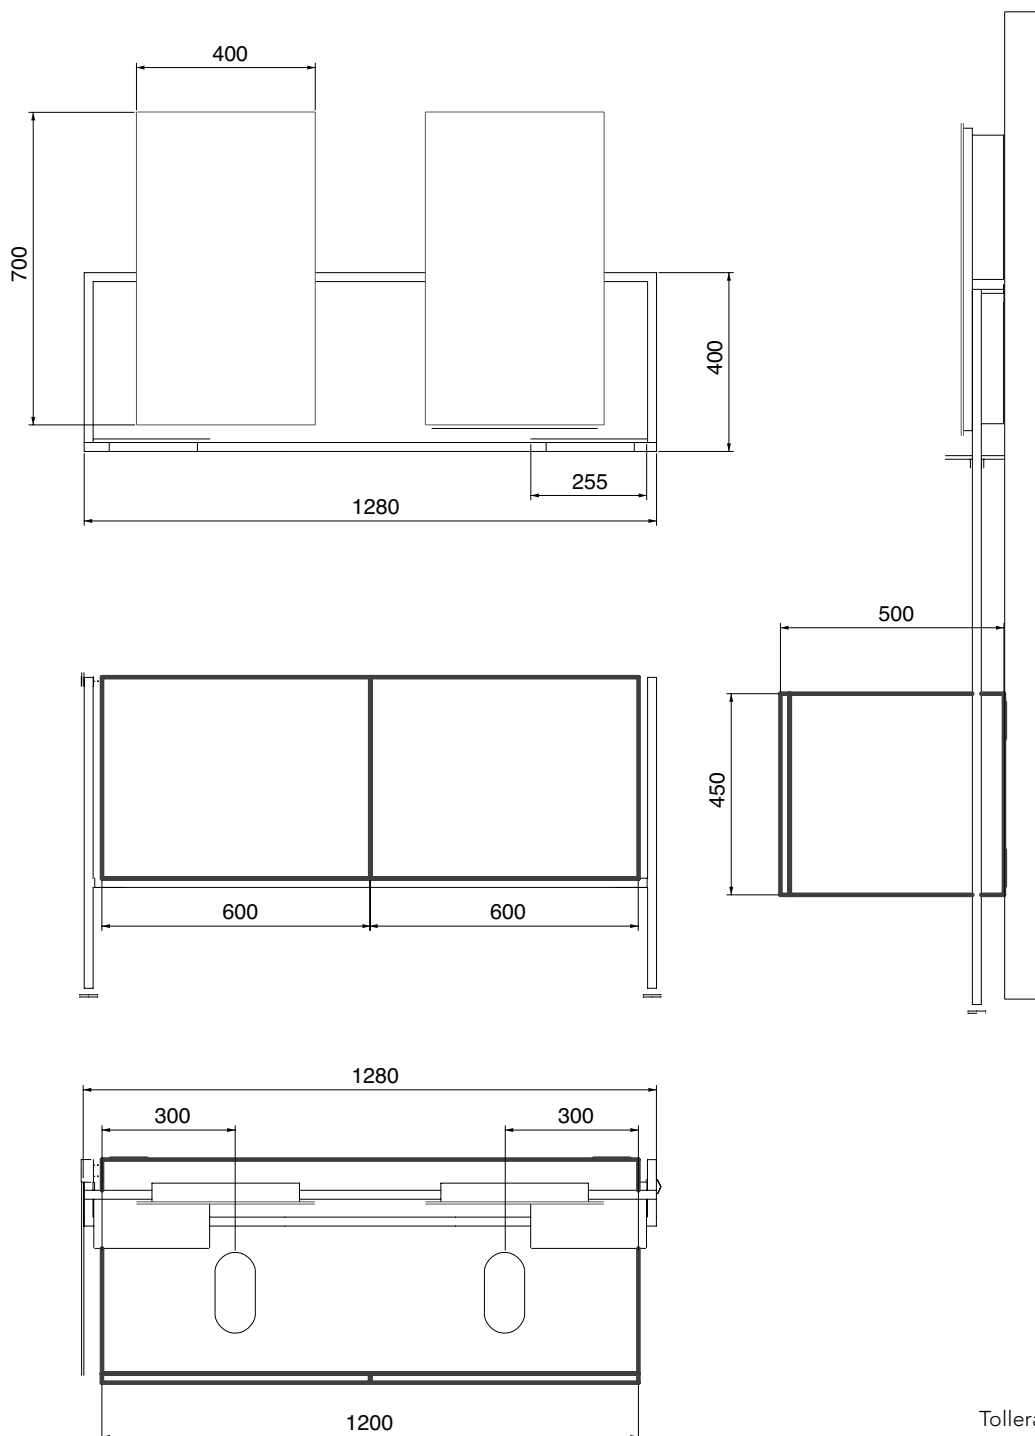

PICTURE

Art. 3055 - L120 P50 H45 Cm

Base per lavabo 120x50x45h 2 cassetti

Base for washbasin 120x50x45h 2 drawers

Base pour lavabo 120x50x45h 2 tiroir

Sockel für Waschbecken 120x50x45h 2 Schublade

Base para lavabo 120x50x45h 2 cajón

Основание под умывальник 120x50x45h 2 ящика

Tolleranza dimensioni \pm 5%

Dimension tolerance \pm 5%