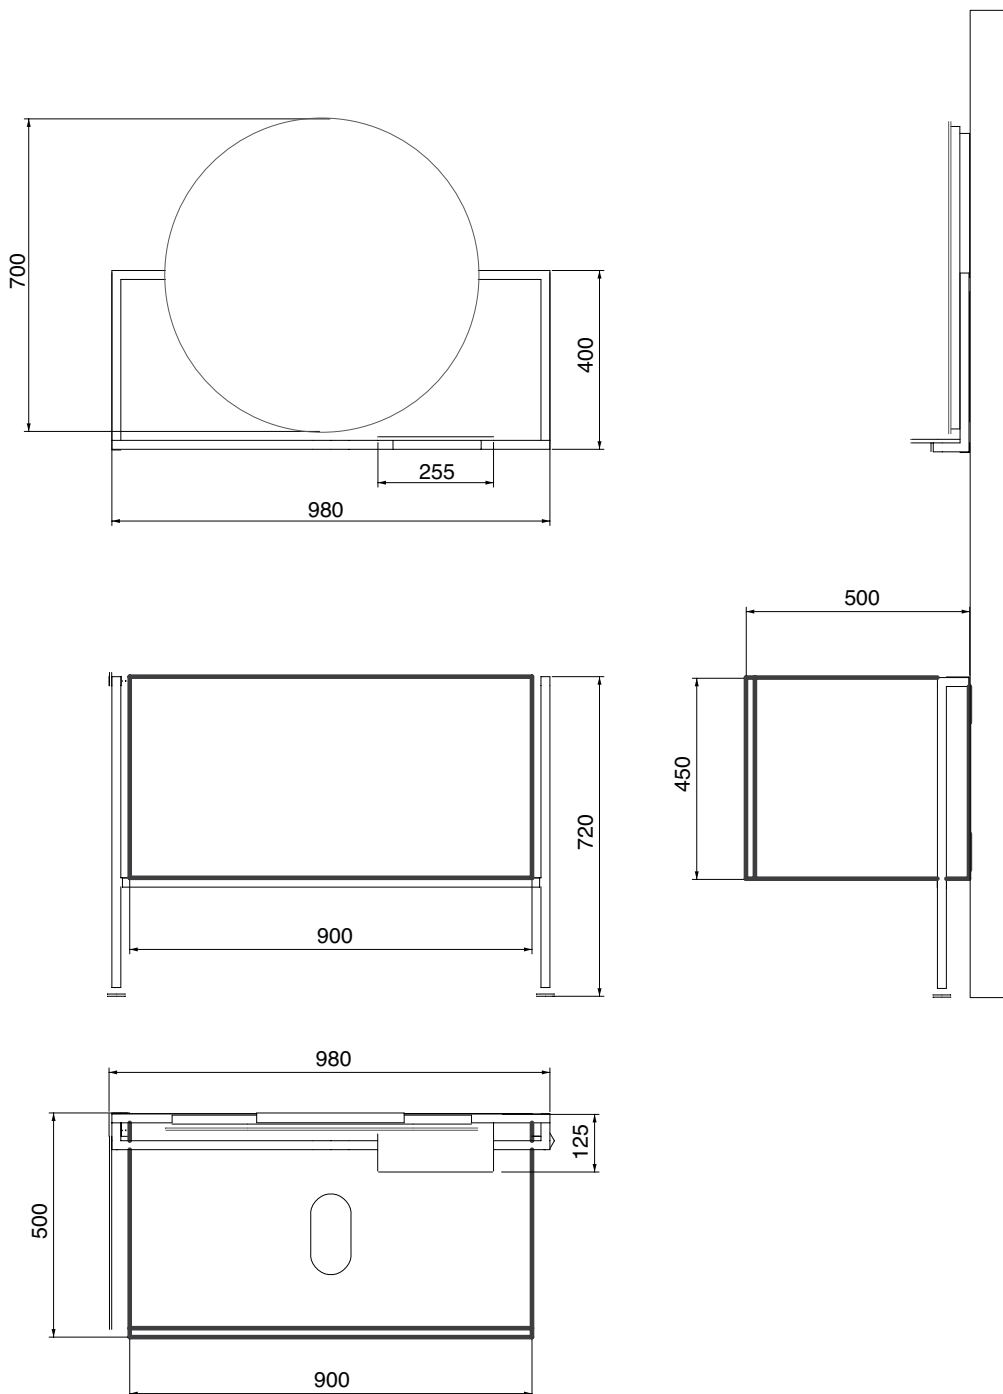

PICTURE

Art. 3054 - L90 P50 H45 Cm

Base per lavabo 90x50x45h 1 cassetto

Base for washbasin 90x50x45h 1 drawer

Base pour lavabo 90x50x45h 1 tiroir

Sockel für Waschbecken 90x50x45h 1 Schublade

Base para lavabo 90x50x45h 1 cajón

Основание под умывальник 90x50x45h 1 ящик

Tolleranza dimensioni $\pm 5\%$

Dimension tolerance $\pm 5\%$