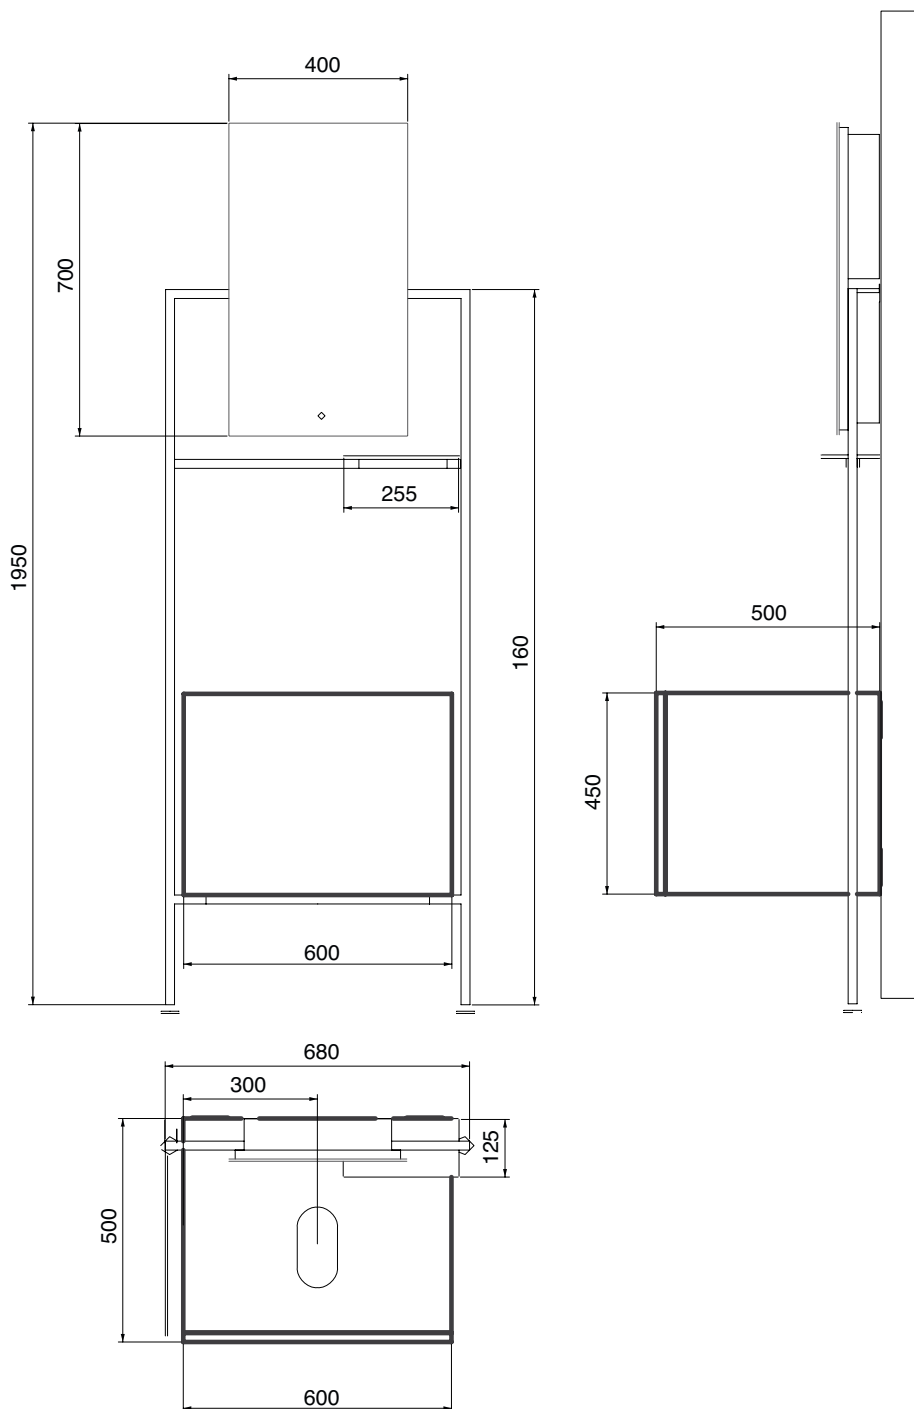

PICTURE

Art. 3053 - L60 P50 H45 Cm

Base per lavabo 60x50x45h 1 cassetto

Base for washbasin 60x50x45h 1 drawer

Base pour lavabo 60x50x45h 1 tiroir

Sockel für Waschbecken 60x50x45h 1 Schublade

Base para lavabo 60x50x45h 1 cajón

Основание под умывальник 60x50x45h 1 ящик

Tolleranza dimensioni \pm 5%

Dimension tolerance \pm 5%