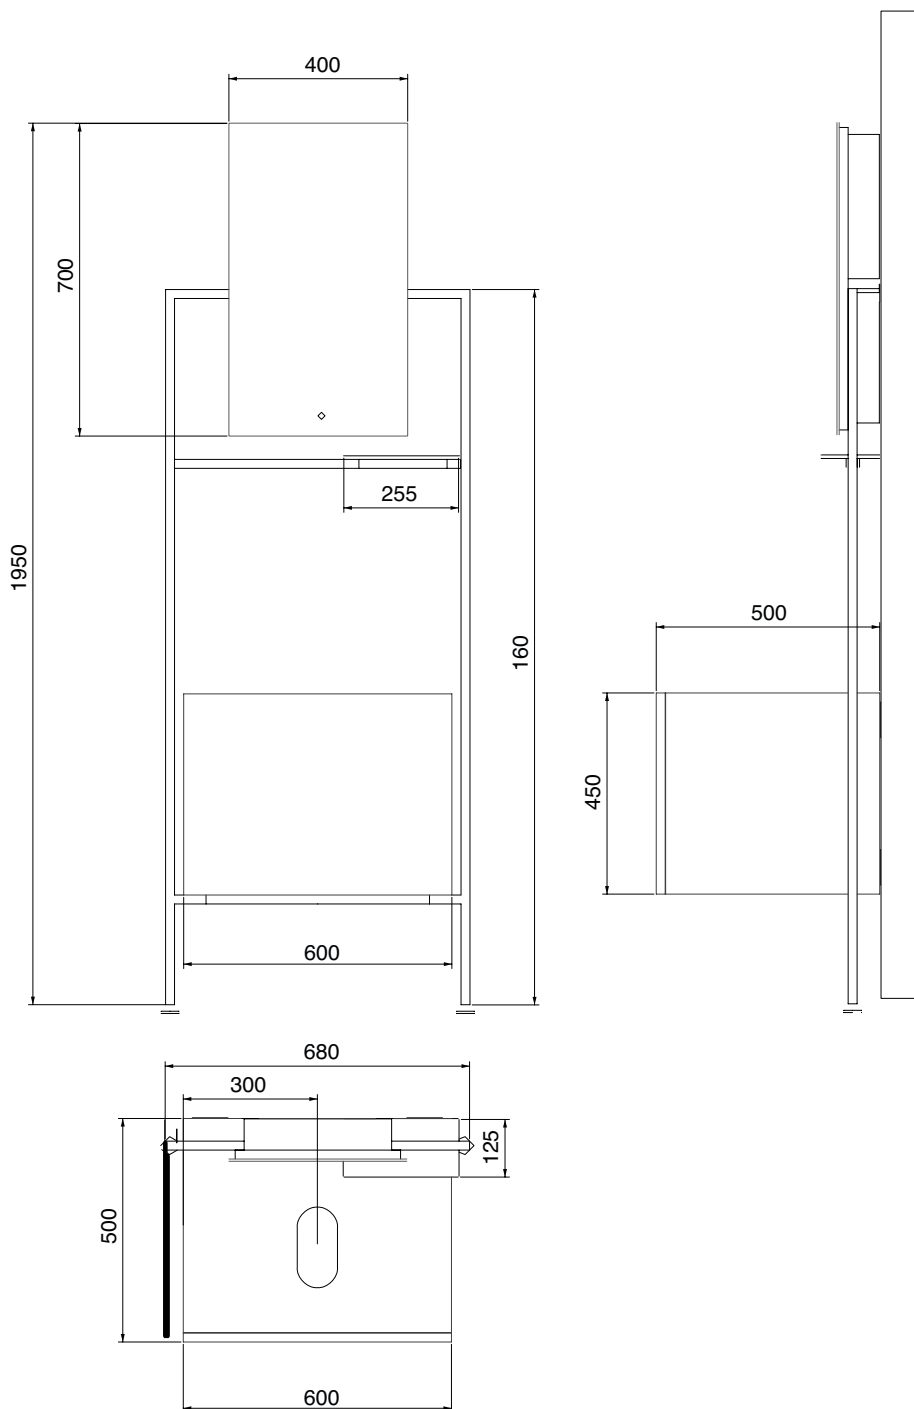

PICTURE

Art. 3052 - L45 P2 H4 Cm

Porta asciugamani
Towel bar
Porte-Serviettes
Handtuchhalter
Toallero
Держатель полотенец

Tolleranza dimensioni $\pm 5\%$

Dimension tolerance $\pm 5\%$