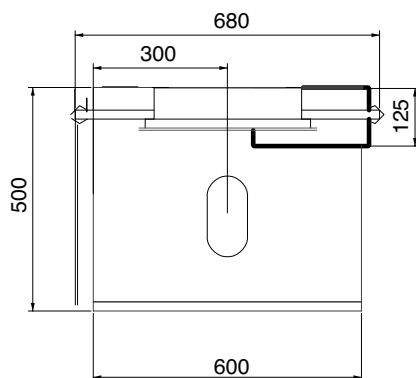

PICTURE

Art. 3051 - L24 P12 H0,5 Cm

Mensola porta dispenser

Dispenser shelf

étagère du distributeur

Spenderregal

estante dispensador

Открытая секция

Tolleranza dimensioni $\pm 5\%$

Dimension tolerance $\pm 5\%$