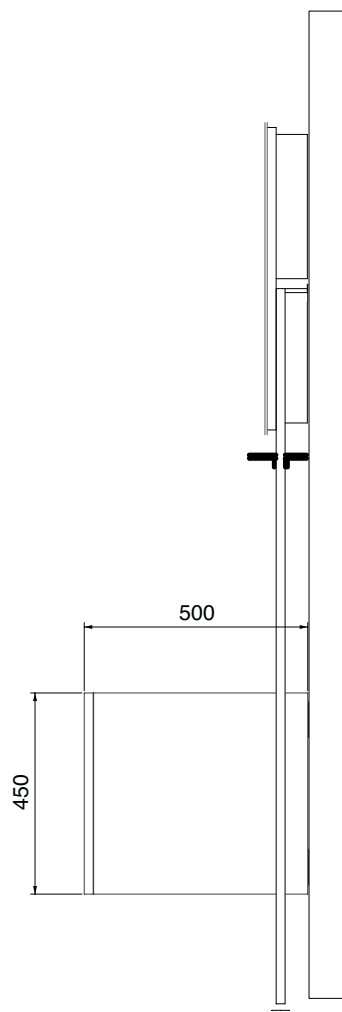

PICTURE

Art. 3051 - L24 P12 H0,5 Cm

Mensola porta dispenser

Dispenser shelf

étagère du distributeur

Spenderregal

estante dispensador

Открытая секция

Tolleranza dimensioni $\pm 5\%$

Dimension tolerance $\pm 5\%$