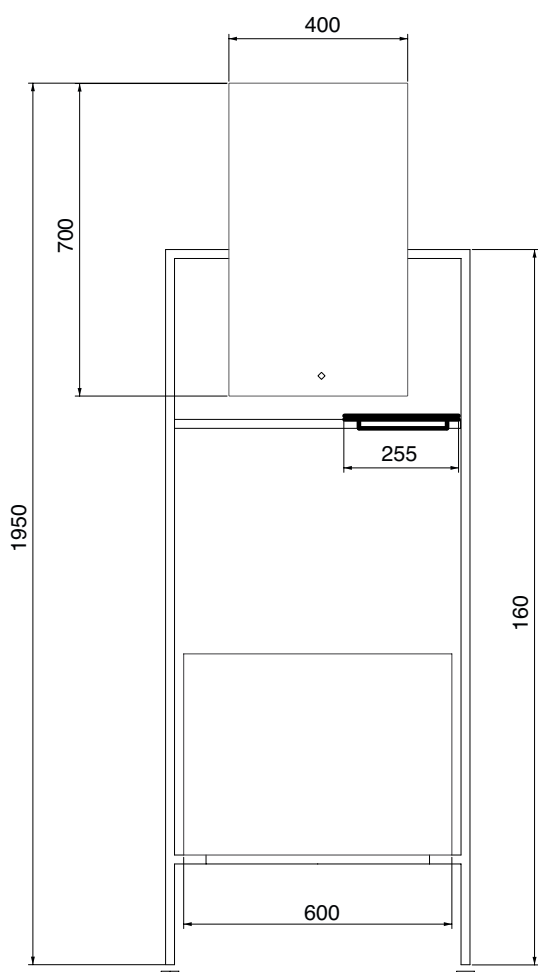

PICTURE

Art. 3051 - L24 P12 H0,5 Cm

Mensola porta dispenser

Dispenser shelf

étagère du distributeur

Spenderregal

estante dispensador

Открытая секция

Tolleranza dimensioni $\pm 5\%$

Dimension tolerance $\pm 5\%$