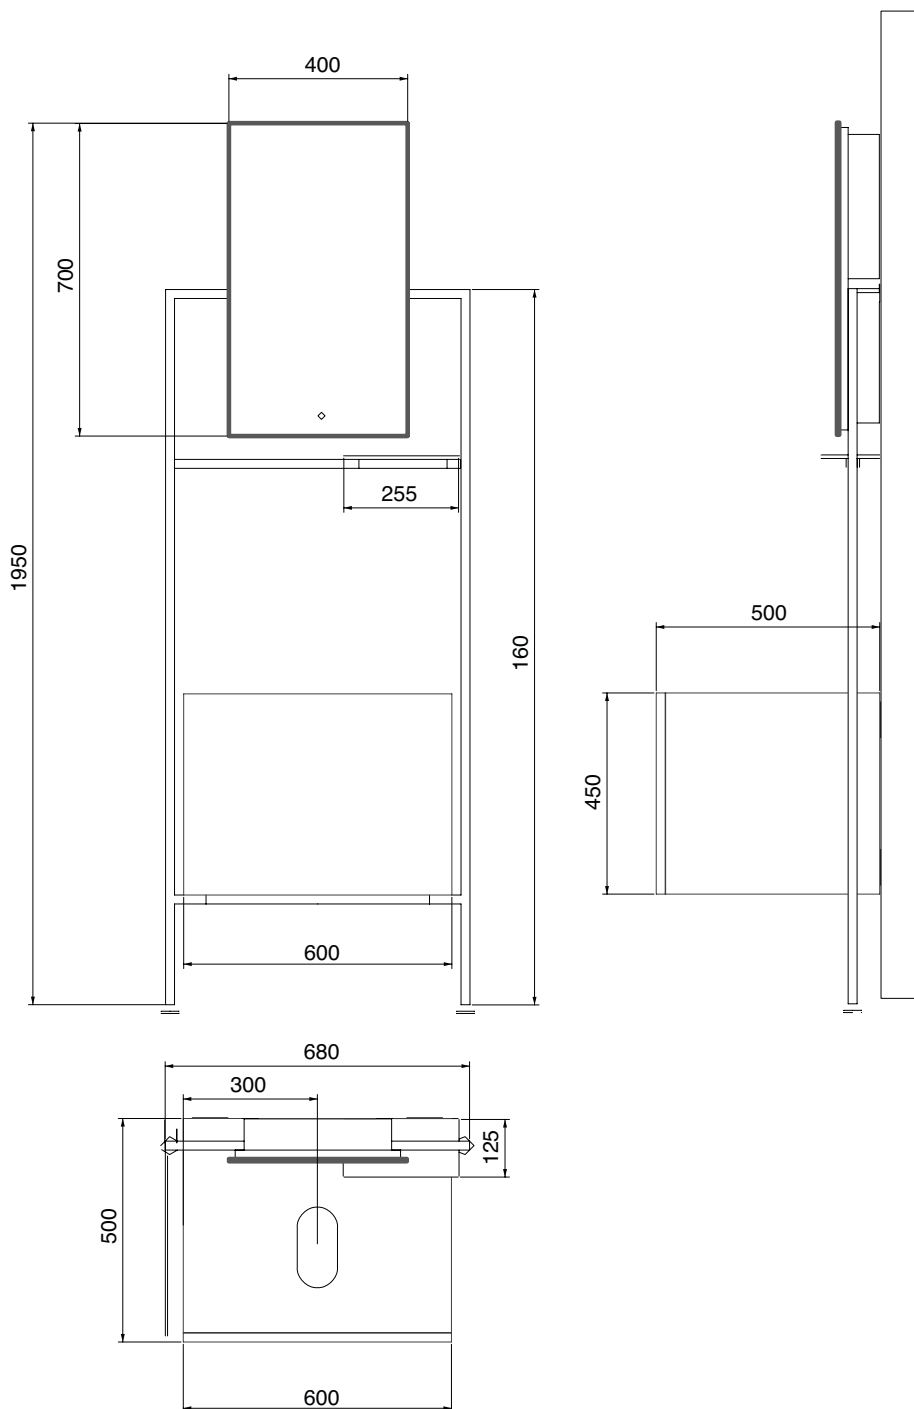

PICTURE

Art. 3050 - L50 P6 H79 Cm

Specchio rettangolare retroilluminato
Rectangular backlit mirror
Miroir rétroéclairé rectangulaire
Rechteckiger spiegel hinten beleuchtet
Espejo retroiluminado rectangular
Зеркало с подсветкой прямоугольное

Tolleranza dimensioni $\pm 5\%$

Dimension tolerance $\pm 5\%$