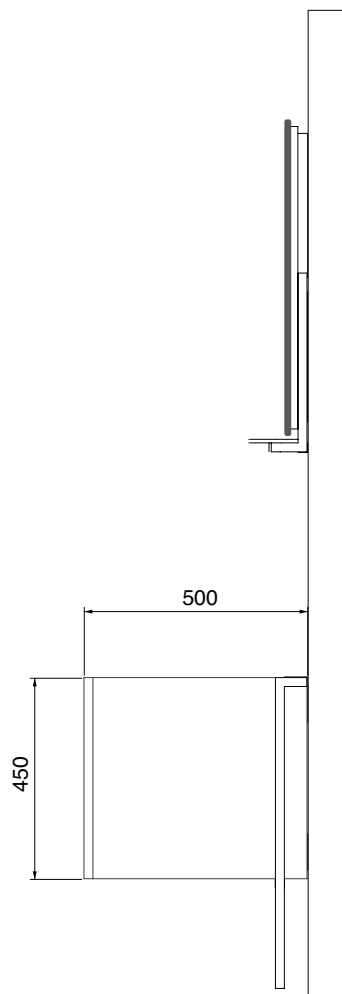

PICTURE

Art. 3049 - Ø70 P6 Cm

Specchio tondo retroilluminato
Round backlit mirror
Miroir rétroéclairé rond
Runder spiegel hinten beleuchtet
Espejo retroiluminado redondo
Зеркало с подсветкой круглое

Tolleranza dimensioni ± 5%

Dimension tolerance ± 5%