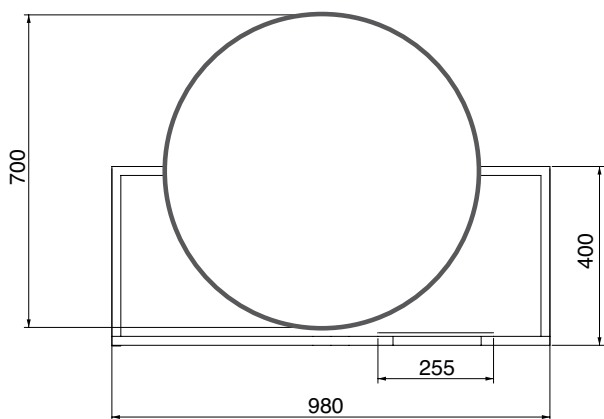

PICTURE

Art. 3049 - Ø70 P6 Cm

Specchio tondo retroilluminato
Round backlit mirror
Miroir rétroéclairé rond
Runder spiegel hinten beleuchtet
Espejo retroiluminado redondo
Зеркало с подсветкой круглое

Tolleranza dimensioni ± 5%

Dimension tolerance ± 5%