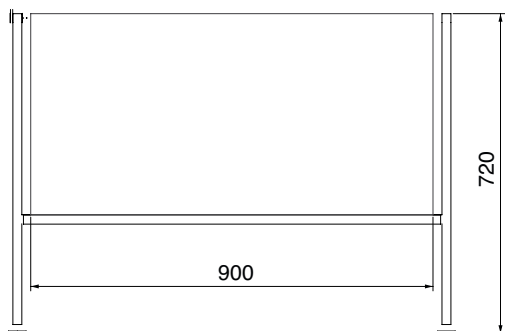

PICTURE

Art. 3049 - Ø70 P6 Cm

Specchio tondo retroilluminato
Round backlit mirror
Miroir rétroéclairé rond
Runder spiegel hinten beleuchtet
Espejo retroiluminado redondo
Зеркало с подсветкой круглое

Tolleranza dimensioni ± 5%

Dimension tolerance ± 5%