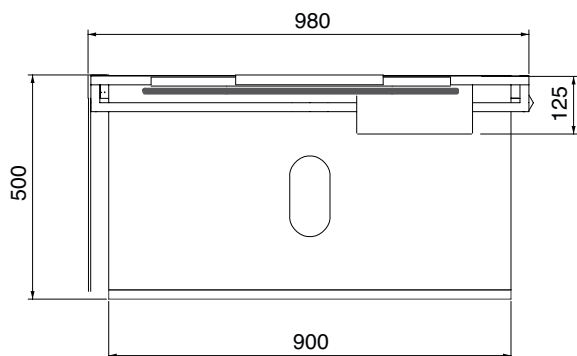

PICTURE

Art. 3049 - Ø70 P6 Cm

Specchio tondo retroilluminato
Round backlit mirror
Miroir rétroéclairé rond
Runder spiegel hinten beleuchtet
Espejo retroiluminado redondo
Зеркало с подсветкой круглое

Tolleranza dimensioni ± 5%

Dimension tolerance ± 5%