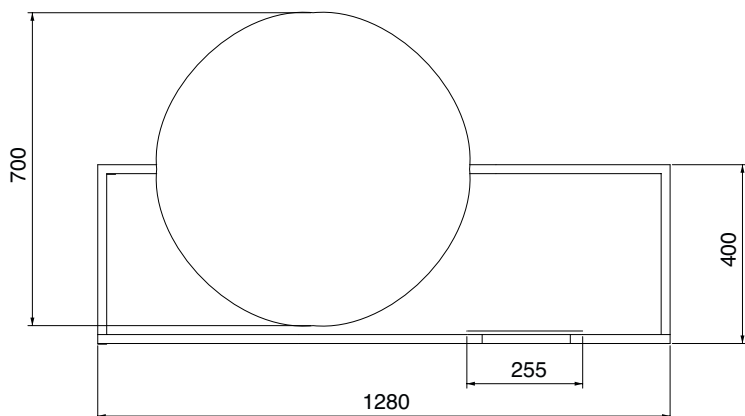

PICTURE

Art. 3048 - L128 P7 H72 Cm

Struttura Picture 128 Cm sospesa inferiore
Lower Picture suspended structure 128 Cm
Structure Picture de 128 Cm inférieur suspendu
Struktur Picture ab 128 Cm unten aufgehängt
Estructura Picture de 128 Cm suspendido inferior
Структура Picture 128 см подвесная снизу

Tolleranza dimensioni $\pm 5\%$

Dimension tolerance $\pm 5\%$