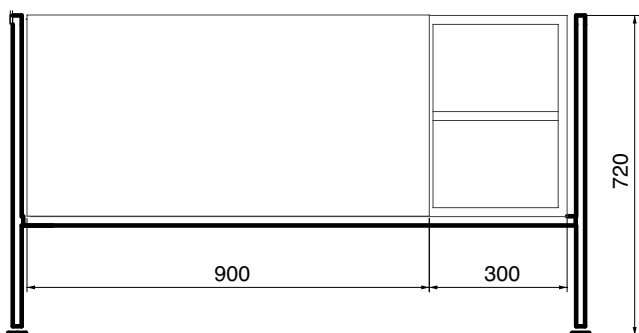

PICTURE

Art. 3048 - L128 P7 H72 Cm

Struttura Picture 128 Cm sospesa inferiore
Lower Picture suspended structure 128 Cm
Structure Picture de 128 Cm inférieur suspendu
Struktur Picture ab 128 Cm unten aufgehängt
Estructura Picture de 128 Cm suspendido inferior
Структура Picture 128 см подвесная снизу

Tolleranza dimensioni $\pm 5\%$

Dimension tolerance $\pm 5\%$