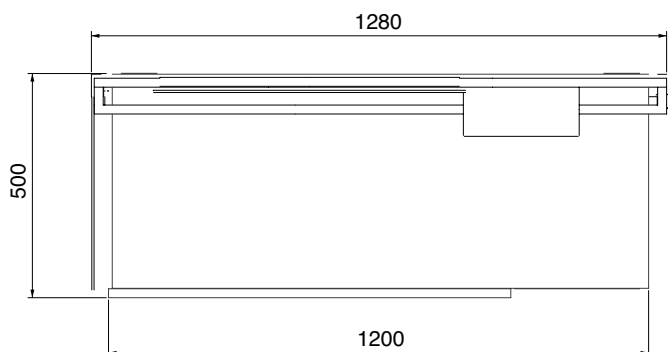

PICTURE

Art. 3048 - L128 P7 H72 Cm

Struttura Picture 128 Cm sospesa inferiore
Lower Picture suspended structure 128 Cm
Structure Picture de 128 Cm inférieur suspendu
Struktur Picture ab 128 Cm unten aufgehängt
Estructura Picture de 128 Cm suspendido inferior
Структура Picture 128 см подвесная снизу

Tolleranza dimensioni $\pm 5\%$

Dimension tolerance $\pm 5\%$