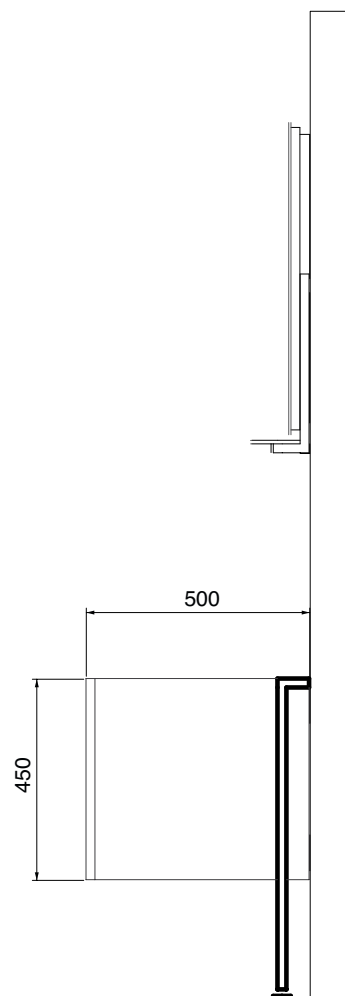

PICTURE

Art. 3048 - L128 P7 H72 Cm

Struttura Picture 128 Cm sospesa inferiore
Lower Picture suspended structure 128 Cm
Structure Picture de 128 Cm inférieur suspendu
Struktur Picture ab 128 Cm unten aufgehängt
Estructura Picture de 128 Cm suspendido inferior
Структура Picture 128 см подвесная снизу

Tolleranza dimensioni $\pm 5\%$

Dimension tolerance $\pm 5\%$