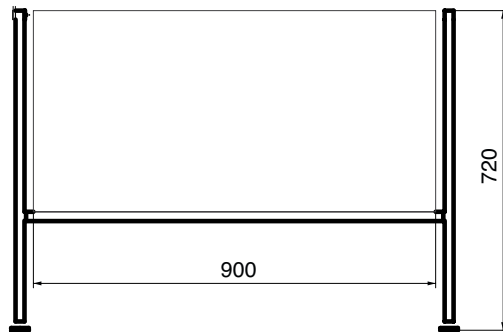

PICTURE

Art. 3047 - L98 P7 H72 Cm

Struttura Picture 98 Cm sospesa inferiore
Lower Picture suspended structure 98 Cm
Structure Picture de 98 Cm inférieur suspendu
Struktur Picture ab 98 Cm unten aufgehängt
Estructura Picture de 98 Cm suspendido inferior
Структура Picture 98 см подвесная снизу

Tolleranza dimensioni $\pm 5\%$

Dimension tolerance $\pm 5\%$