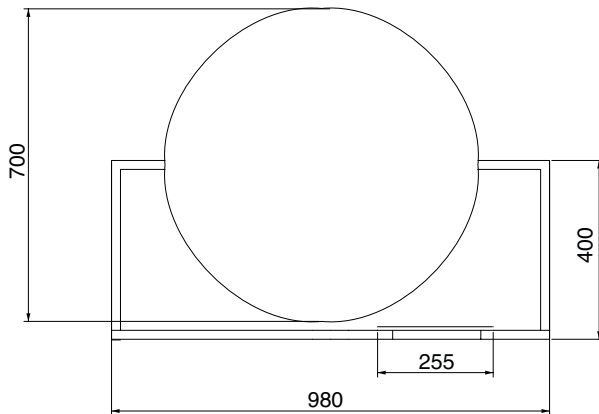

PICTURE

Art. 3047 - L98 P7 H72 Cm

Struttura Picture 98 Cm sospesa inferiore
Lower Picture suspended structure 98 Cm
Structure Picture de 98 Cm inférieur suspendu
Struktur Picture ab 98 Cm unten aufgehängt
Estructura Picture de 98 Cm suspendido inferior
Структура Picture 98 см подвесная снизу

Tolleranza dimensioni $\pm 5\%$

Dimension tolerance $\pm 5\%$