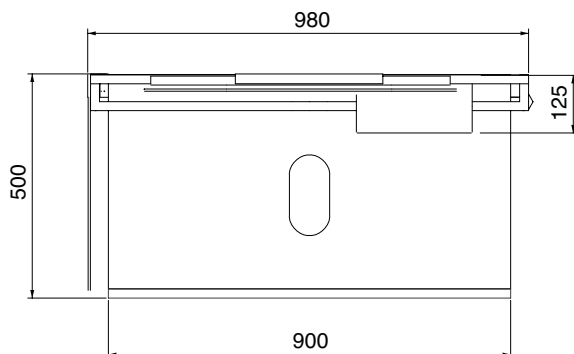

PICTURE

Art. 3047 - L98 P7 H72 Cm

Struttura Picture 98 Cm sospesa inferiore
Lower Picture suspended structure 98 Cm
Structure Picture de 98 Cm inférieur suspendu
Struktur Picture ab 98 Cm unten aufgehängt
Estructura Picture de 98 Cm suspendido inferior
Структура Picture 98 см подвесная снизу

Tolleranza dimensioni $\pm 5\%$

Dimension tolerance $\pm 5\%$