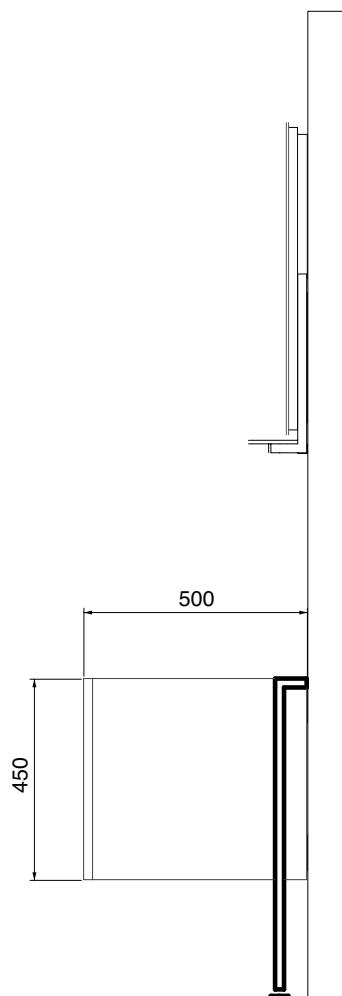

PICTURE

Art. 3046 - L68 P7 H72 Cm

Struttura Picture 68 Cm sospesa inferiore
Lower Picture suspended structure 68 Cm
Structure Picture de 68 Cm inférieur suspendu
Struktur Picture ab 68 Cm unten aufgehängt
Estructura Picture de 68 Cm suspendido inferior
Структура Picture 68 см подвесная снизу

Tolleranza dimensioni $\pm 5\%$

Dimension tolerance $\pm 5\%$