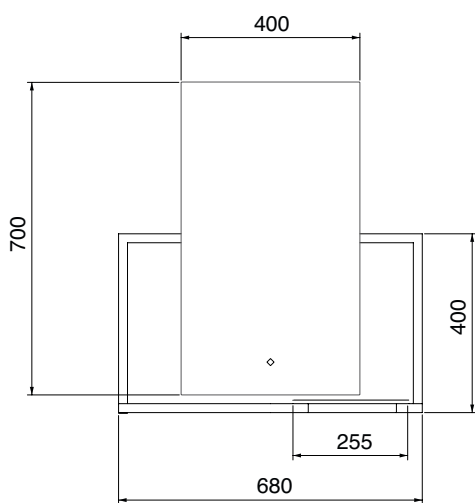

PICTURE

Art. 3046 - L68 P7 H72 Cm

Struttura Picture 68 Cm sospesa inferiore
Lower Picture suspended structure 68 Cm
Structure Picture de 68 Cm inférieur suspendu
Struktur Picture ab 68 Cm unten aufgehängt
Estructura Picture de 68 Cm suspendido inferior
Структура Picture 68 см подвесная снизу

Tolleranza dimensioni $\pm 5\%$

Dimension tolerance $\pm 5\%$