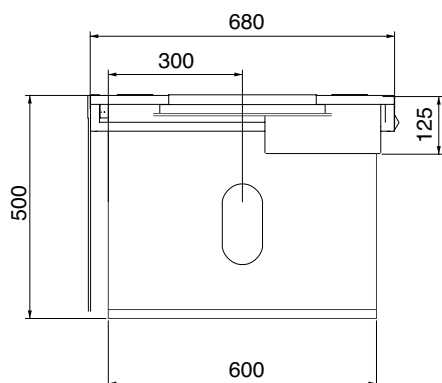

PICTURE

Art. 3046 - L68 P7 H72 Cm

Struttura Picture 68 Cm sospesa inferiore
Lower Picture suspended structure 68 Cm
Structure Picture de 68 Cm inférieur suspendu
Struktur Picture ab 68 Cm unten aufgehängt
Estructura Picture de 68 Cm suspendido inferior
Структура Picture 68 см подвесная снизу

Tolleranza dimensioni $\pm 5\%$

Dimension tolerance $\pm 5\%$