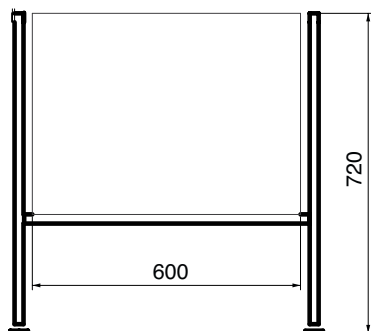

PICTURE

Art. 3046 - L68 P7 H72 Cm

Struttura Picture 68 Cm sospesa inferiore
Lower Picture suspended structure 68 Cm
Structure Picture de 68 Cm inférieur suspendu
Struktur Picture ab 68 Cm unten aufgehängt
Estructura Picture de 68 Cm suspendido inferior
Структура Picture 68 см подвесная снизу

Tolleranza dimensioni $\pm 5\%$

Dimension tolerance $\pm 5\%$