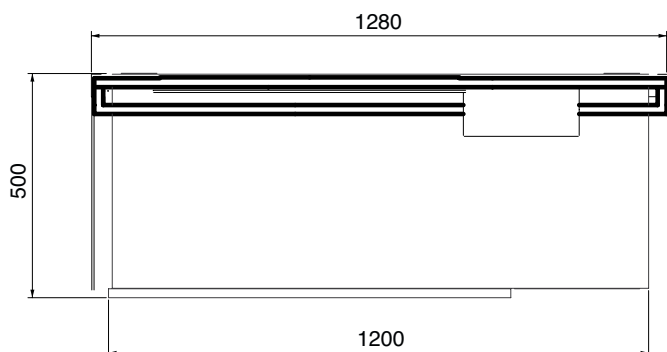

PICTURE

Art. 3045 - L128 P7 H40 Cm

Struttura Picture 128 Cm sospesa superiore
Upper Picture suspended structure 128 Cm
Structure Picture de 128 Cm supérieur suspendu
Struktur Picture ab 128 Cm obermaterial aufgehängt
Estructura Picture de 128 Cm superior suspendido
Структура Picture 128 см подвесная сверху

Tolleranza dimensioni $\pm 5\%$

Dimension tolerance $\pm 5\%$