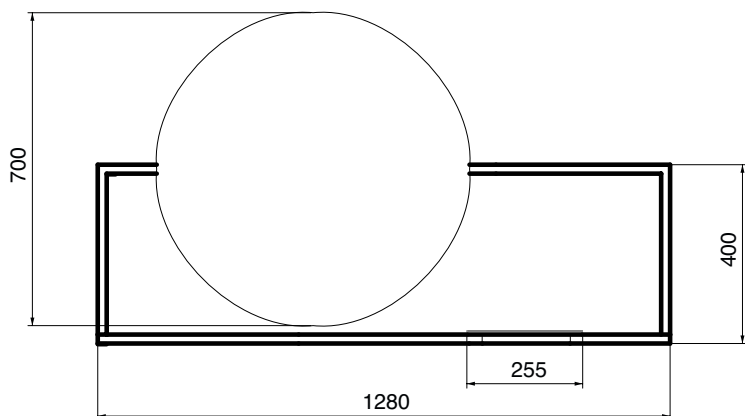

PICTURE

Art. 3045 - L128 P7 H40 Cm

Struttura Picture 128 Cm sospesa superiore
Upper Picture suspended structure 128 Cm
Structure Picture de 128 Cm supérieur suspendu
Struktur Picture ab 128 Cm obermaterial aufgehängt
Estructura Picture de 128 Cm superior suspendido
Структура Picture 128 см подвесная сверху

Tolleranza dimensioni $\pm 5\%$

Dimension tolerance $\pm 5\%$