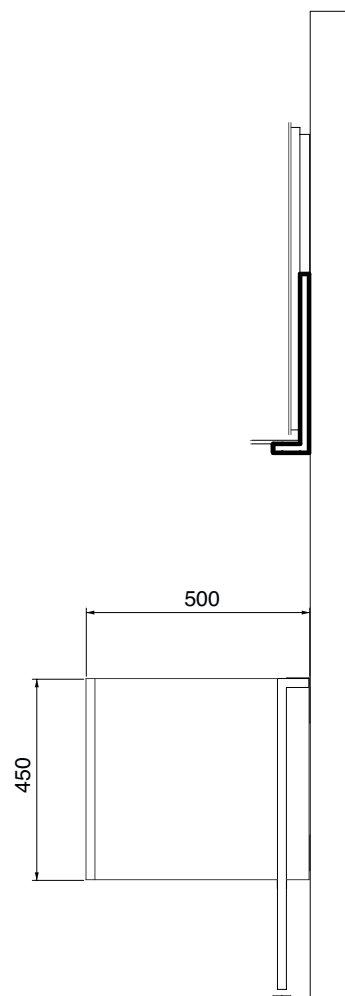

PICTURE

Art. 3045 - L128 P7 H40 Cm

Struttura Picture 128 Cm sospesa superiore
Upper Picture suspended structure 128 Cm
Structure Picture de 128 Cm supérieur suspendu
Struktur Picture ab 128 Cm obermaterial aufgehängt
Estructura Picture de 128 Cm superior suspendido
Структура Picture 128 см подвесная сверху

Tolleranza dimensioni $\pm 5\%$

Dimension tolerance $\pm 5\%$