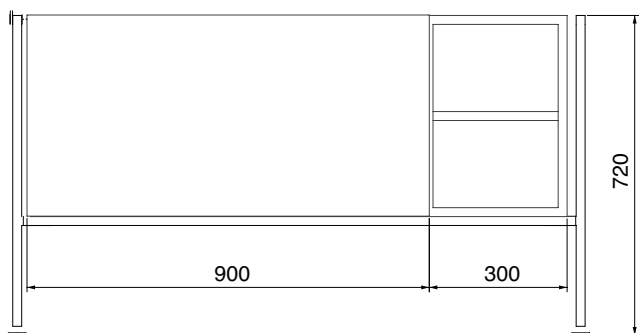

PICTURE

Art. 3045 - L128 P7 H40 Cm

Struttura Picture 128 Cm sospesa superiore
Upper Picture suspended structure 128 Cm
Structure Picture de 128 Cm supérieur suspendu
Struktur Picture ab 128 Cm obermaterial aufgehängt
Estructura Picture de 128 Cm superior suspendido
Структура Picture 128 см подвесная сверху

Tolleranza dimensioni $\pm 5\%$

Dimension tolerance $\pm 5\%$