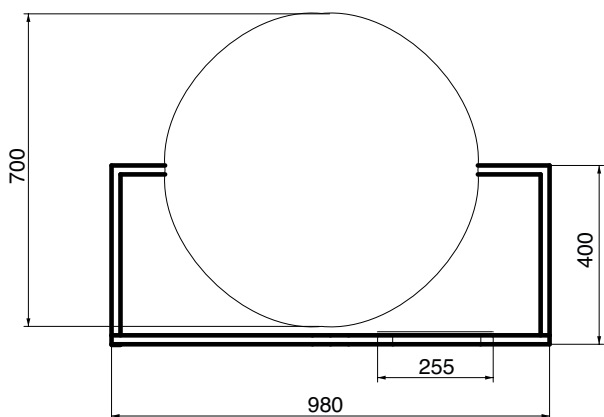

# PICTURE

## Art. 3044 - L98 P7 H40 Cm

Struttura Picture 98 Cm sospesa superiore  
Upper Picture suspended structure 98 Cm  
Structure Picture de 98 Cm supérieur suspendu  
Struktur Picture ab 98 Cm obermaterial aufgehängt  
Estructura Picture de 98 Cm superior suspendido  
Структура Picture 98 см подвесная сверху

Tolleranza dimensioni  $\pm 5\%$

Dimension tolerance  $\pm 5\%$