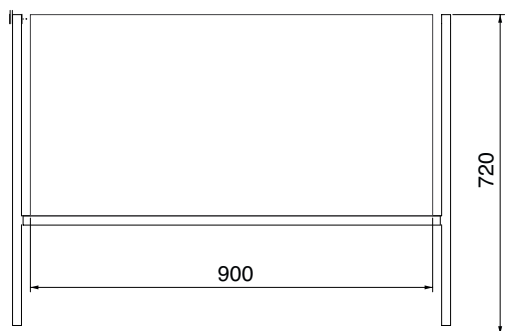

# PICTURE

## Art. 3044 - L98 P7 H40 Cm

Struttura Picture 98 Cm sospesa superiore  
Upper Picture suspended structure 98 Cm  
Structure Picture de 98 Cm supérieur suspendu  
Struktur Picture ab 98 Cm obermaterial aufgehängt  
Estructura Picture de 98 Cm superior suspendido  
Структура Picture 98 см подвесная сверху

Tolleranza dimensioni  $\pm 5\%$

Dimension tolerance  $\pm 5\%$