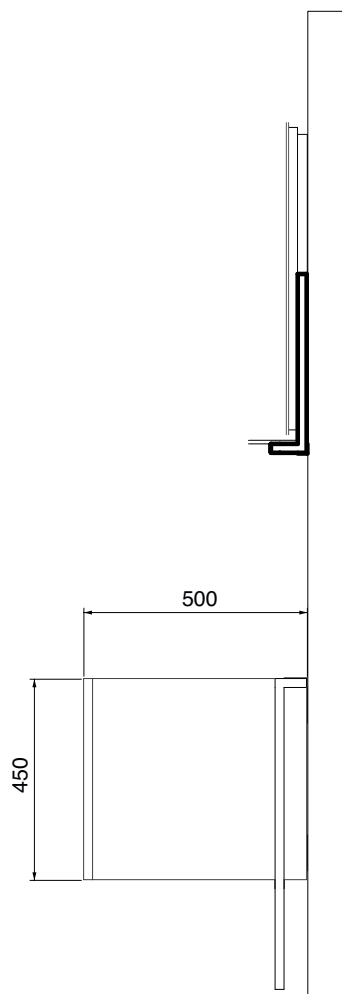

# PICTURE

## Art. 3044 - L98 P7 H40 Cm

Struttura Picture 98 Cm sospesa superiore  
Upper Picture suspended structure 98 Cm  
Structure Picture de 98 Cm supérieur suspendu  
Struktur Picture ab 98 Cm obermaterial aufgehängt  
Estructura Picture de 98 Cm superior suspendido  
Структура Picture 98 см подвесная сверху

Tolleranza dimensioni  $\pm 5\%$

Dimension tolerance  $\pm 5\%$