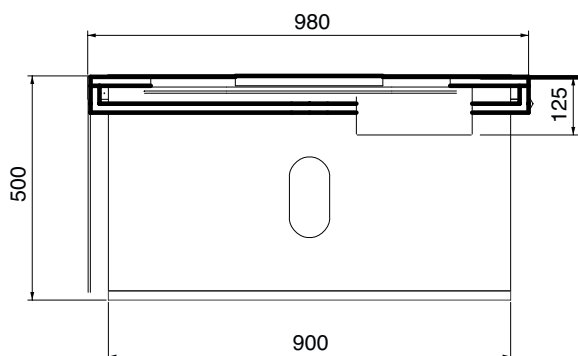

## Art. 3044 - L98 P7 H40 Cm

Struttura Picture 98 Cm sospesa superiore  
Upper Picture suspended structure 98 Cm  
Structure Picture de 98 Cm supérieur suspendu  
Struktur Picture ab 98 Cm obermaterial aufgehängt  
Estructura Picture de 98 Cm superior suspendido  
Структура Picture 98 см подвесная сверху

Tolleranza dimensioni  $\pm 5\%$

Dimension tolerance  $\pm 5\%$