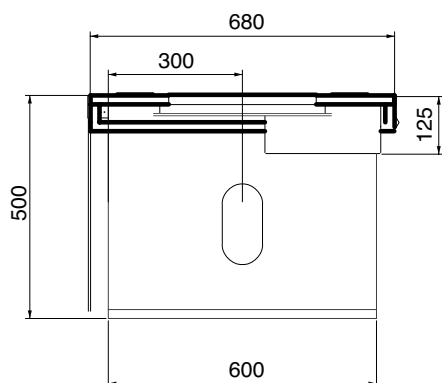

PICTURE

Art. 3043 - L68 P7 H40 Cm

Struttura Picture 68 Cm sospesa superiore
Upper Picture suspended structure 68 Cm
Structure Picture de 68 Cm supérieur suspendu
Struktur Picture ab 68 Cm obermaterial aufgehängt
Estructura Picture de 68 Cm superior suspendido
Структура Picture 68 см подвесная

Tolleranza dimensioni $\pm 5\%$

Dimension tolerance $\pm 5\%$