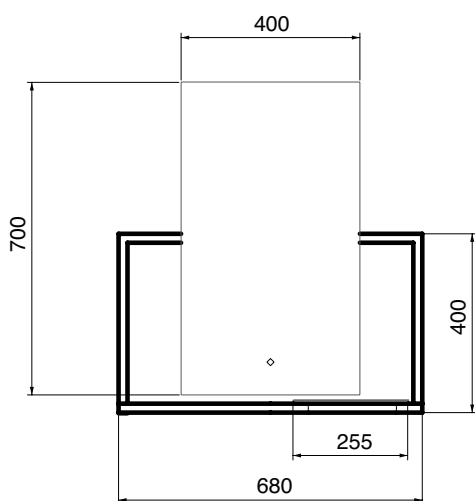

PICTURE

Art. 3043 - L68 P7 H40 Cm

Struttura Picture 68 Cm sospesa superiore
Upper Picture suspended structure 68 Cm
Structure Picture de 68 Cm supérieur suspendu
Struktur Picture ab 68 Cm obermaterial aufgehängt
Estructura Picture de 68 Cm superior suspendido
Структура Picture 68 см подвесная

Tolleranza dimensioni $\pm 5\%$

Dimension tolerance $\pm 5\%$