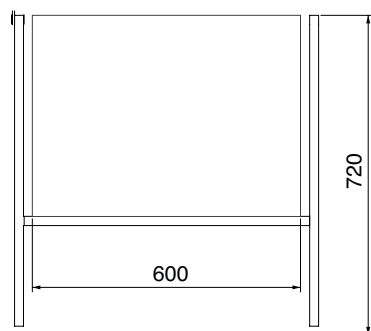

PICTURE

Art. 3043 - L68 P7 H40 Cm

Struttura Picture 68 Cm sospesa superiore
Upper Picture suspended structure 68 Cm
Structure Picture de 68 Cm supérieur suspendu
Struktur Picture ab 68 Cm obermaterial aufgehängt
Estructura Picture de 68 Cm superior suspendido
Структура Picture 68 см подвесная

Tolleranza dimensioni $\pm 5\%$

Dimension tolerance $\pm 5\%$