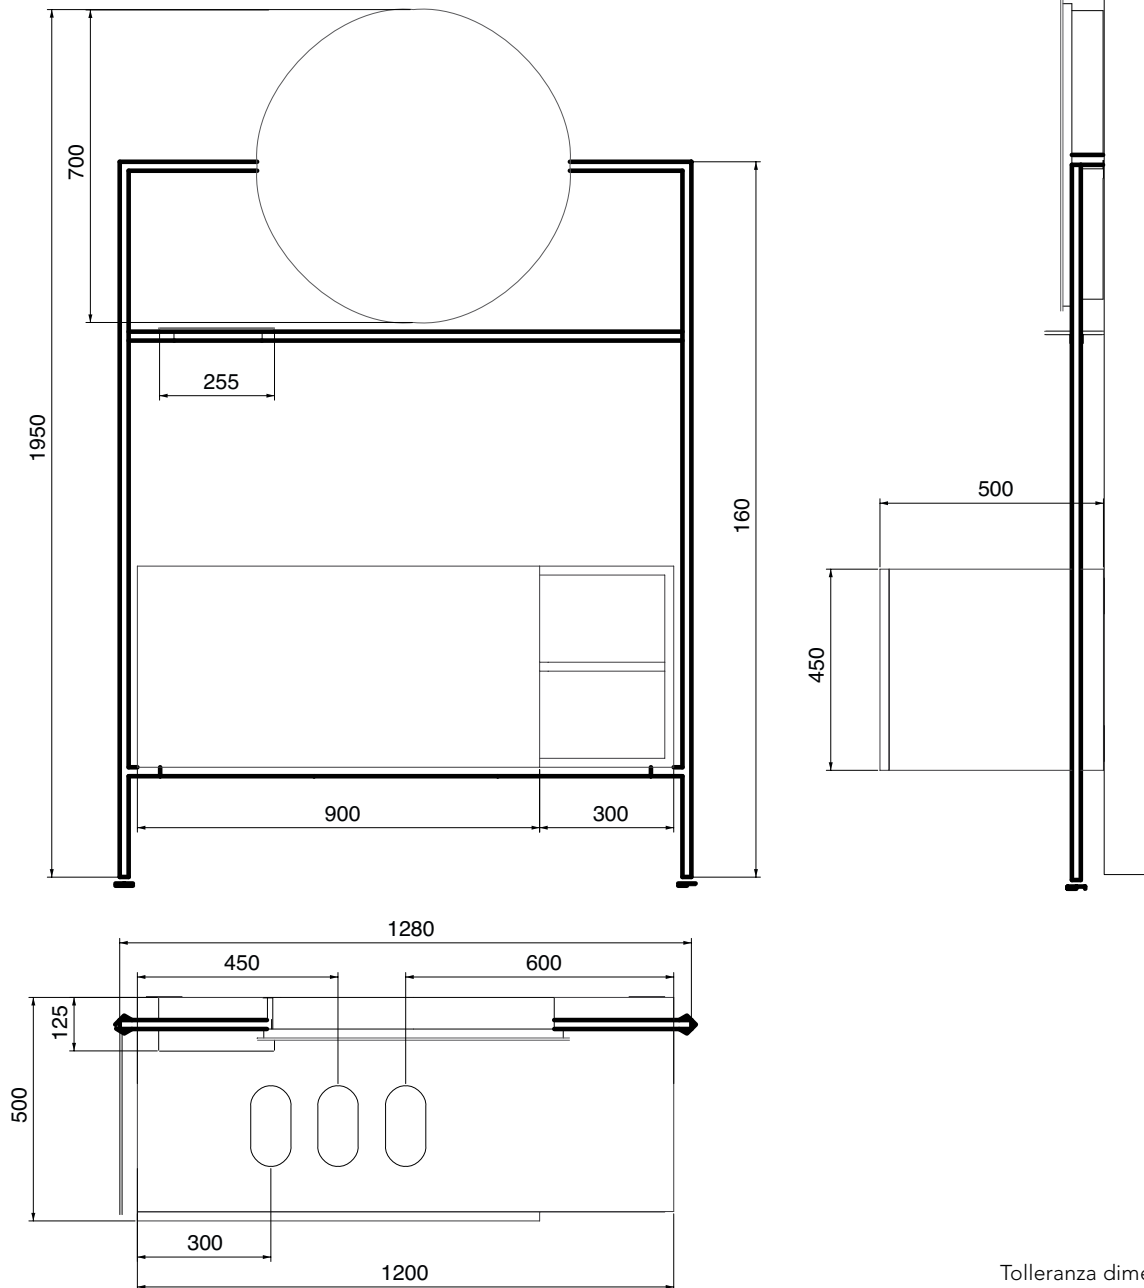

PICTURE

Art. 3042 - L128 P7 H162 Cm

Struttura Picture 128 Cm completa da terra
Complete Picture floor standing structure 128 Cm
Structure Picture de 128 Cm au sol complète
Struktur Picture ab 128 Cm auf den boden vollständig
Estructura Picture de 128 Cm al suelo completo
Структура Picture 128 см напольная в наборе

Tolleranza dimensioni $\pm 5\%$

Dimension tolerance $\pm 5\%$