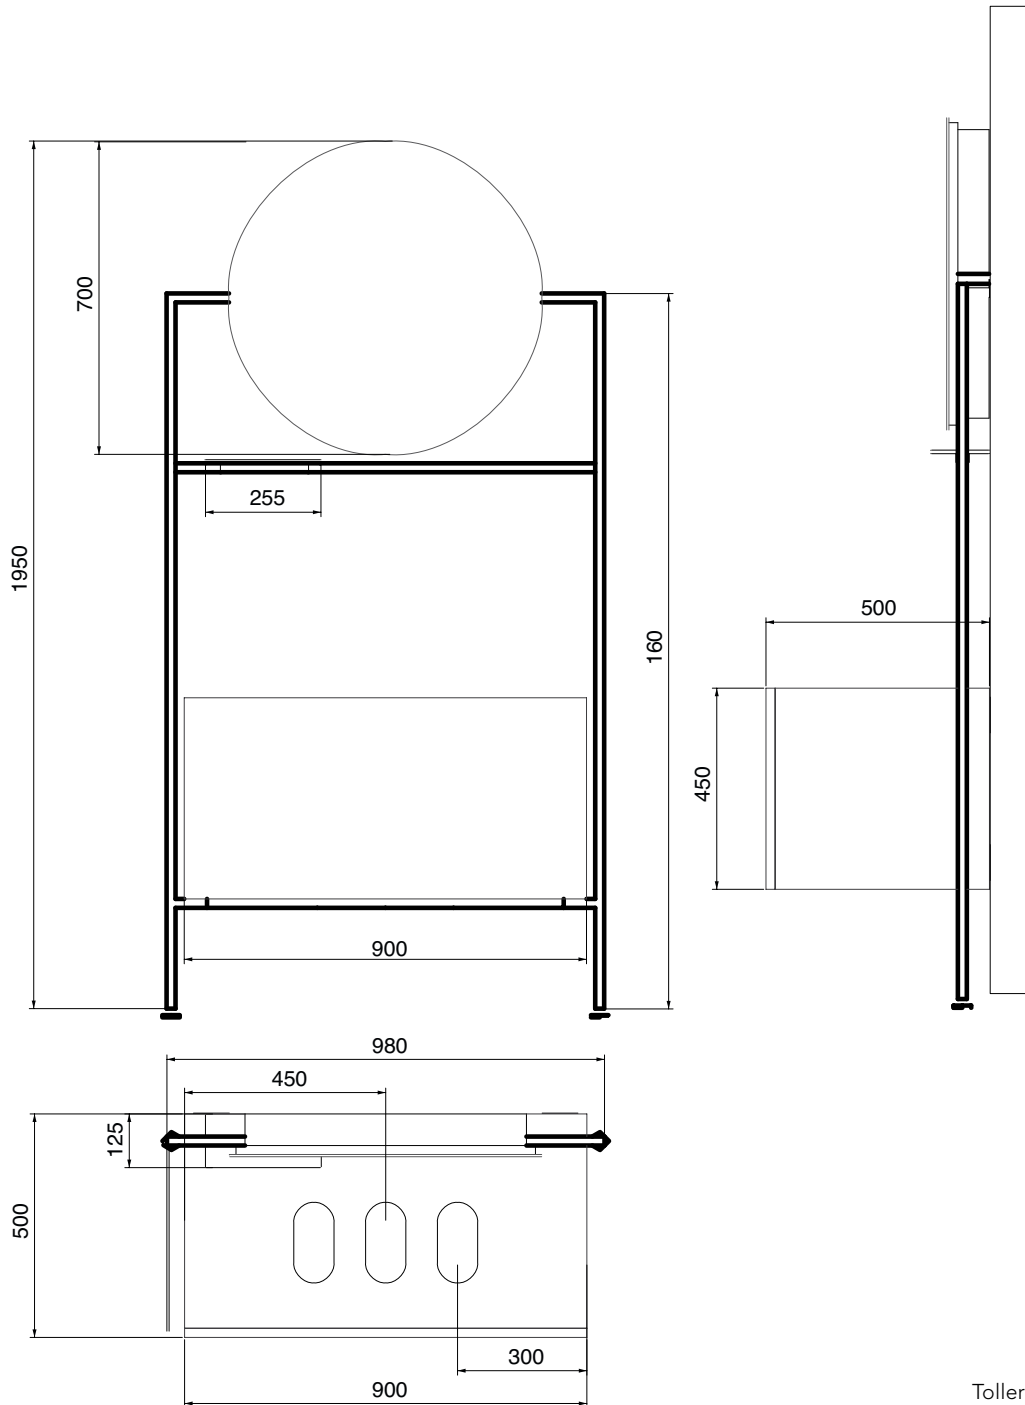

# PICTURE

## Art. 3041 - L98 P7 H162 Cm

Struttura Picture 98 Cm completa da terra  
Complete Picture floor standing structure 98 Cm  
Structure Picture de 98 Cm au sol complète  
Struktur Picture ab 98 Cm auf den boden vollständig  
Estructura Picture de 98 Cm al suelo completo  
Структура Picture 98 см напольная в наборе

Tolleranza dimensioni  $\pm 5\%$

Dimension tolerance  $\pm 5\%$