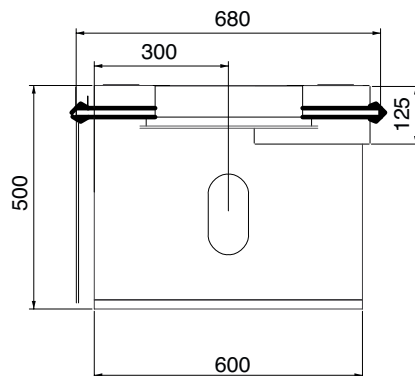

## Art. 3040 - L68 P7 H162 Cm

Struttura Picture 68 Cm completa da terra  
Complete Picture floor standing structure 68 Cm  
Structure Picture de 68 Cm au sol complète  
Struktur Picture ab 68 Cm auf den boden vollständig  
Estructura Picture de 68 Cm al suelo completo  
Структура Picture 68 см напольная в наборе.

Tolleranza dimensioni  $\pm 5\%$

Dimension tolerance  $\pm 5\%$