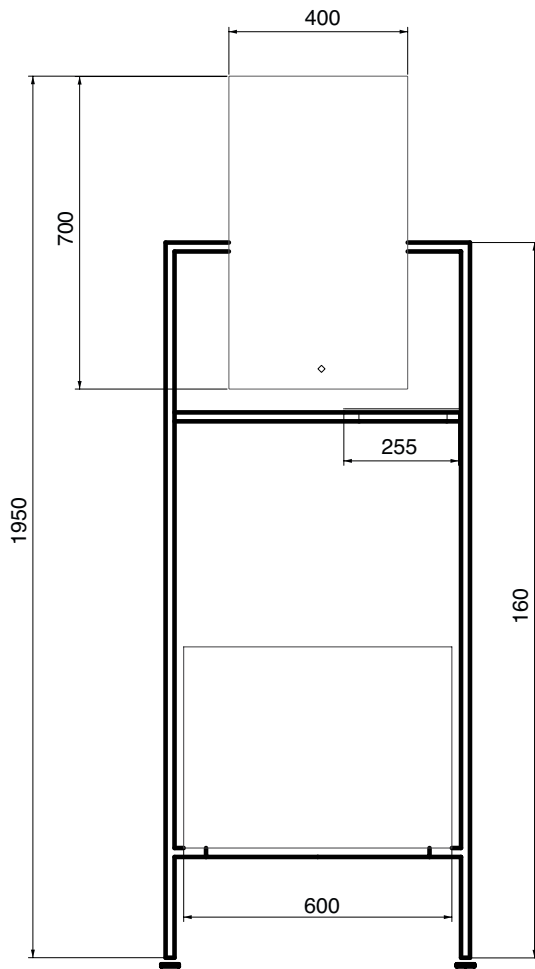

# PICTURE

## Art. 3040 - L68 P7 H162 Cm

Struttura Picture 68 Cm completa da terra  
Complete Picture floor standing structure 68 Cm  
Structure Picture de 68 Cm au sol complète  
Struktur Picture ab 68 Cm auf den boden vollständig  
Estructura Picture de 68 Cm al suelo completo  
Структура Picture 68 см напольная в наборе.

Tolleranza dimensioni  $\pm 5\%$

Dimension tolerance  $\pm 5\%$