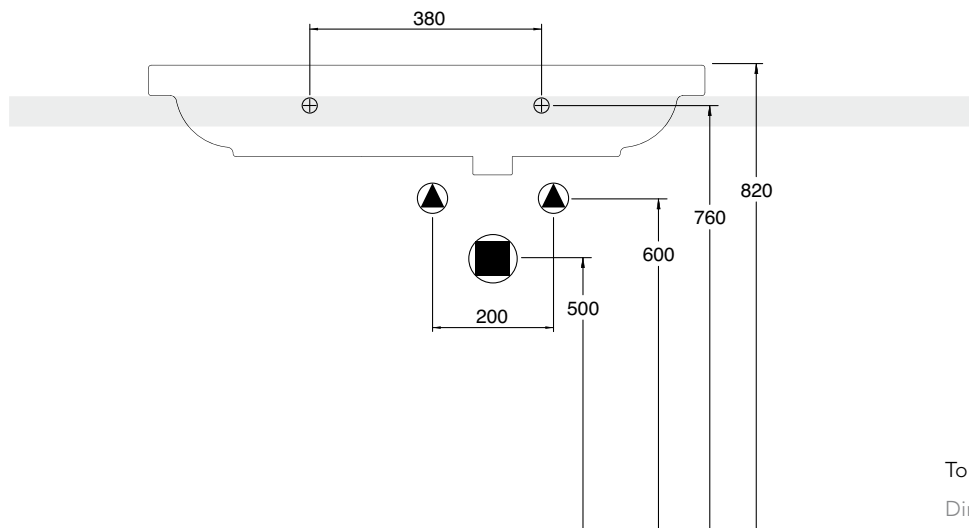

## ML 90 x 47 SHELFX

Art. 3009 - 92 x 47 Cm - 22 Kg - 4 L.

Lavabo da incasso o sospeso, predisposto per rubinetteria monoforo

Built-in or wall-mounted washbasin, configured for single-hole tap set

Lavabo encastré ou suspendu, conçu pour robinetterie monotrou

Einbau-oder Hängewaschbecken, ausgelegt für 1-Loch-Armatur

Lavabo de encaje o suspendido con predisposición para grifería monoforo

Раковина умывальника встраиваемая или подвесная с одним отверстием под смеситель

DIMA - TEMPLATE  
GABARIT - SCHABLONE  
PLANTILLA - ШАБЛОН

Tolleranza dimensioni ± 5%

Dimension tolerance ± 5%