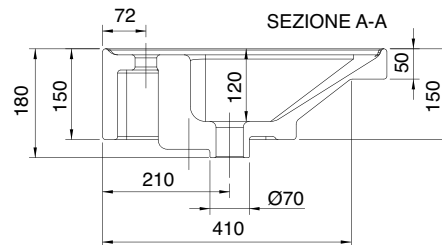

## ML 90 x 47 SHELFX

Art. 3009 - 92 x 47 Cm - 22 Kg - 4 L.

Lavabo da incasso o sospeso, predisposto per rubinetteria monoforo

Built-in or wall-mounted washbasin, configured for single-hole tap set

Lavabo encastré ou suspendu, conçu pour robinetterie monotrou

Einbau-oder Hängewaschbecken, ausgelegt für 1-Loch-Armatur

Lavabo de encaje o suspendido con predisposición para grifería monoforo

Раковина умывальника встраиваемая или подвесная с одним отверстием под смеситель

DIMA - TEMPLATE  
GABARIT - SCHABLONE  
PLANTILLA - ШАБЛОН

Tolleranza dimensioni ± 5%

Dimension tolerance ± 5%