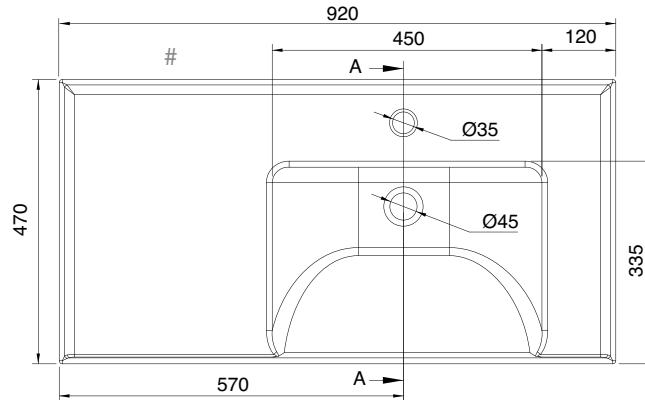

## ML 90 x 47 SHELFX

Art. 3009 - 92 x 47 Cm - 22 Kg - 4 L.

Lavabo da incasso o sospeso, predisposto per rubinetteria monoforo

Built-in or wall-mounted washbasin, configured for single-hole tap set

Lavabo encastré ou suspendu, conçu pour robinetterie monotrou

Einbau-oder Hängewaschbecken, ausgelegt für 1-Loch-Armatur

Lavabo de encaje o suspendido con predisposición para grifería monoforo

Раковина умывальника встраиваемая или подвесная с одним отверстием под смеситель

DIMA - TEMPLATE  
GABARIT - SCHABLONE  
PLANTILLA - ШАБЛОН

Tolleranza dimensioni ± 5%

Dimension tolerance ± 5%