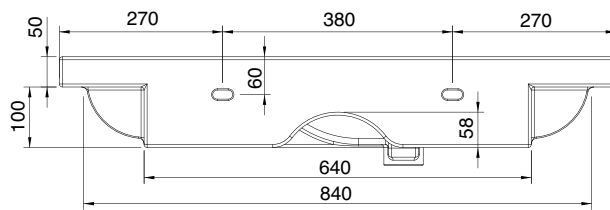

## ML 90 x 47 SHELFX

Art. 3009 - 92 x 47 Cm - 22 Kg - 4 L.

Lavabo da incasso o sospeso, predisposto per rubinetteria monoforo

Built-in or wall-mounted washbasin, configured for single-hole tap set

Lavabo encastré ou suspendu, conçu pour robinetterie monotrou

Einbau-oder Hängewaschbecken, ausgelegt für 1-Loch-Armatur

Lavabo de encaje o suspendido con predisposición para grifería monoforo

Раковина умывальника встраиваемая или подвесная с одним отверстием под смеситель

DIMA - TEMPLATE  
GABARIT - SCHABLONE  
PLANTILLA - ШАБЛОН

Tolleranza dimensioni ± 5%

Dimension tolerance ± 5%