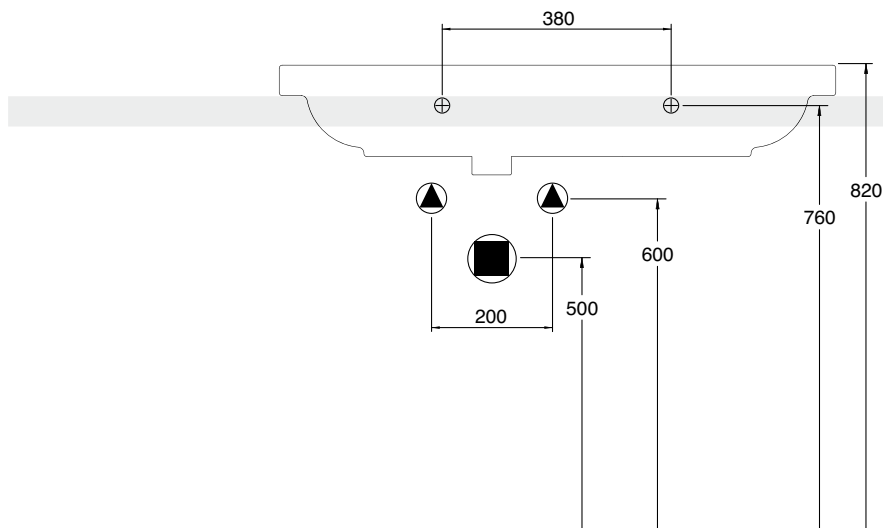

ML 90 x 47 SHELFX

Art. 3008 - 92 x 47 Cm - 22 Kg - 4 L.

Lavabo da incasso o sospeso, predisposto per rubinetteria monoforo

Built-in or wall-mounted washbasin, configured for single-hole tap set

Lavabo encastré ou suspendu, conçu pour robinetterie monotrou

Einbau-oder Hängewaschbecken, ausgelegt für 1-Loch-Armatur

Lavabo de encaje o suspendido con predisposición para grifería monoforo

Раковина умывальника встраиваемая или подвесная с одним отверстием под смеситель

DIMA - TEMPLATE
GABARIT - SCHABLONE
PLANTILLA - ШАБЛОН

Tolleranza dimensioni $\pm 5\%$

Dimension tolerance $\pm 5\%$