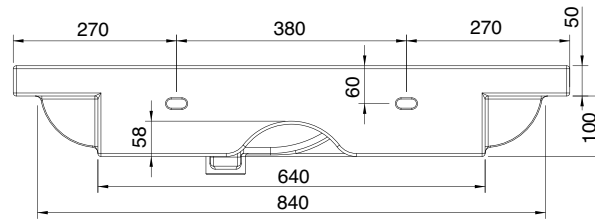

ML 90 x 47 SHELFX

Art. 3008 - 92 x 47 Cm - 22 Kg - 4 L.

Lavabo da incasso o sospeso, predisposto per rubinetteria monoforo

Built-in or wall-mounted washbasin, configured for single-hole tap set

Lavabo encastré ou suspendu, conçu pour robinetterie monotrou

Einbau-oder Hängewaschbecken, ausgelegt für 1-Loch-Armatur

Lavabo de encaje o suspendido con predisposición para grifería monoforo

Раковина умывальника встраиваемая или подвесная с одним отверстием под смеситель

DIMA - TEMPLATE
GABARIT - SCHABLONE
PLANTILLA - ШАБЛОН

Tolleranza dimensioni $\pm 5\%$

Dimension tolerance $\pm 5\%$