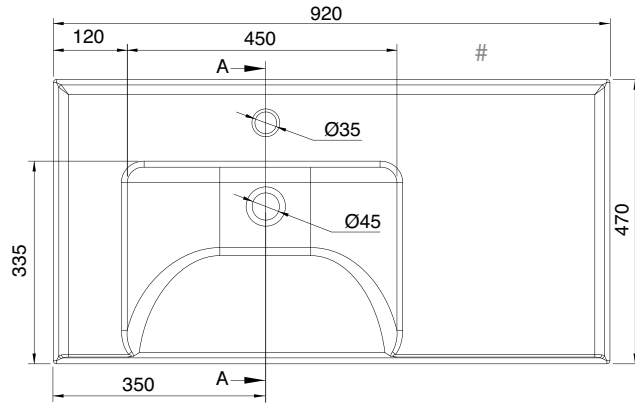

ML 90 x 47 SHELFX

Art. 3008 - 92 x 47 Cm - 22 Kg - 4 L.

Lavabo da incasso o sospeso, predisposto per rubinetteria monoforo

Built-in or wall-mounted washbasin, configured for single-hole tap set

Lavabo encastré ou suspendu, conçu pour robinetterie monotrou

Einbau-oder Hängewaschbecken, ausgelegt für 1-Loch-Armatur

Lavabo de encaje o suspendido con predisposición para grifería monoforo

Раковина умывальника встраиваемая или подвесная с одним отверстием под смеситель

DIMA - TEMPLATE
GABARIT - SCHABLONE
PLANTILLA - ШАБЛОН

Tolleranza dimensioni $\pm 5\%$

Dimension tolerance $\pm 5\%$