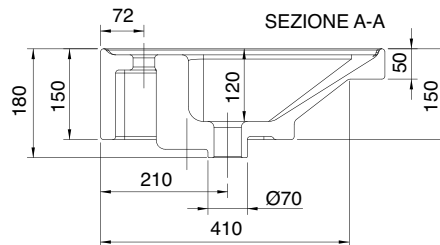

ML 90 x 47 SHELFX

Art. 3008 - 92 x 47 Cm - 22 Kg - 4 L.

Lavabo da incasso o sospeso, predisposto per rubinetteria monoforo

Built-in or wall-mounted washbasin, configured for single-hole tap set

Lavabo encastré ou suspendu, conçu pour robinetterie monotrou

Einbau-oder Hängewaschbecken, ausgelegt für 1-Loch-Armatur

Lavabo de encaje o suspendido con predisposición para grifería monoforo

Раковина умывальника встраиваемая или подвесная с одним отверстием под смеситель

DIMA - TEMPLATE
GABARIT - SCHABLONE
PLANTILLA - ШАБЛОН

Tolleranza dimensioni $\pm 5\%$

Dimension tolerance $\pm 5\%$