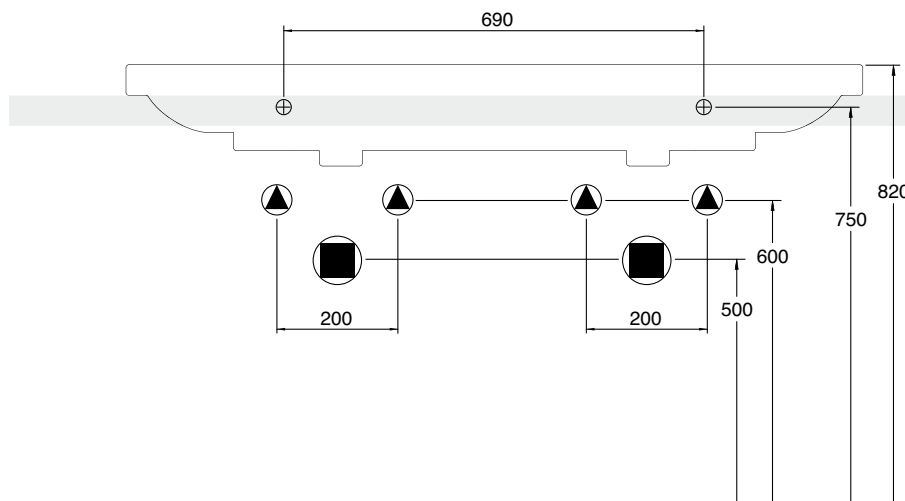

ML 120 x 47

Art. 3006 - 122 x 47 Cm - 30 Kg - 4 L.

Lavabo da incasso o sospeso, predisposto per rubinetteria monoforo

Built-in or wall-mounted washbasin, configured for single-hole tap set

Lavabo encastré ou suspendu, conçu pour robinetterie monotrou

Einbau-oder Hängewaschbecken, ausgelegt für 1-Loch-Armatur

Lavabo de encaje o suspendido con predisposición para grifería monoforo

Раковина умывальника встраиваемая или подвесная с одним отверстием под смеситель

DIMA - TEMPLATE
GABARIT - SCHABLONE
PLANTILLA - ШАБЛОН

Tolleranza dimensioni $\pm 5\%$

Dimension tolerance $\pm 5\%$