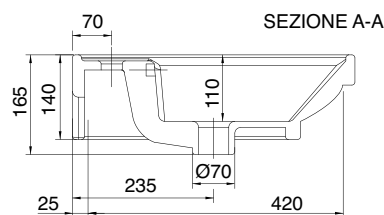

ML 120 x 47

Art. 3006 - 122 x 47 Cm - 30 Kg - 4 L.

Lavabo da incasso o sospeso, predisposto per rubinetteria monoforo

Built-in or wall-mounted washbasin, configured for single-hole tap set

Lavabo encastré ou suspendu, conçu pour robinetterie monotrou

Einbau-oder Hängewaschbecken, ausgelegt für 1-Loch-Armatur

Lavabo de encaje o suspendido con predisposición para grifería monoforo

Раковина умывальника встраиваемая или подвесная с одним отверстием под смеситель

DIMA - TEMPLATE
GABARIT - SCHABLONE
PLANTILLA - ШАБЛОН

Tolleranza dimensioni $\pm 5\%$

Dimension tolerance $\pm 5\%$