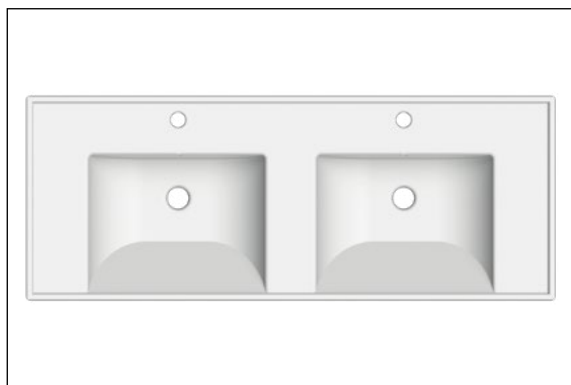

ML 120 x 47

Art. 3006 - 122 x 47 Cm - 30 Kg - 4 L.

Lavabo da incasso o sospeso, predisposto per rubinetteria monoforo

Built-in or wall-mounted washbasin, configured for single-hole tap set

Lavabo encastré ou suspendu, conçu pour robinetterie monotrou

Einbau-oder Hängewaschbecken, ausgelegt für 1-Loch-Armatur

Lavabo de encaje o suspendido con predisposición para grifería monoforo

Раковина умывальника встраиваемая или подвесная с одним отверстием под смеситель