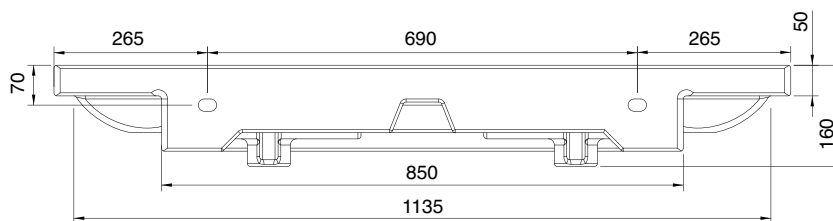

ML 120 x 47

Art. 3006 - 122 x 47 Cm - 30 Kg - 4 L.

Lavabo da incasso o sospeso, predisposto per rubinetteria monoforo

Built-in or wall-mounted washbasin, configured for single-hole tap set

Lavabo encastré ou suspendu, conçu pour robinetterie monotrou

Einbau-oder Hängewaschbecken, ausgelegt für 1-Loch-Armatur

Lavabo de encaje o suspendido con predisposición para grifería monoforo

Раковина умывальника встраиваемая или подвесная с одним отверстием под смеситель

DIMA - TEMPLATE
GABARIT - SCHABLONE
PLANTILLA - ШАБЛОН

Tolleranza dimensioni $\pm 5\%$

Dimension tolerance $\pm 5\%$