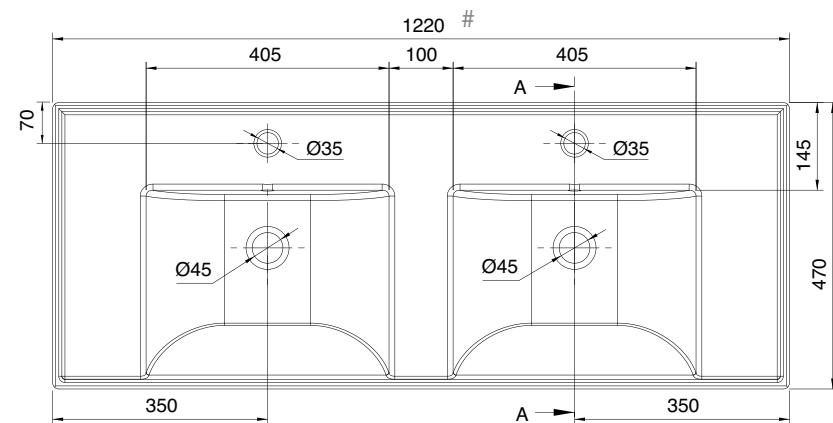

ML 120 x 47

Art. 3006 - 122 x 47 Cm - 30 Kg - 4 L.

Lavabo da incasso o sospeso, predisposto per rubinetteria monoforo

Built-in or wall-mounted washbasin, configured for single-hole tap set

Lavabo encastré ou suspendu, conçu pour robinetterie monotrou

Einbau-oder Hängewaschbecken, ausgelegt für 1-Loch-Armatur

Lavabo de encaje o suspendido con predisposición para grifería monoforo

Раковина умывальника встраиваемая или подвесная с одним отверстием под смеситель

DIMA - TEMPLATE
GABARIT - SCHABLONE
PLANTILLA - ШАБЛОН

Tolleranza dimensioni $\pm 5\%$

Dimension tolerance $\pm 5\%$