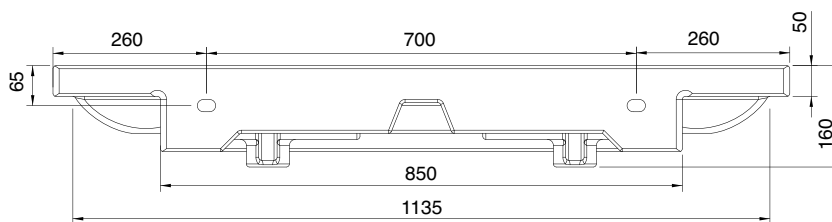

ML 120 x 40

Art. 3003 - 122 x 40 Cm - 28 Kg - 4 L.

Lavabo da incasso o sospeso, predisposto per rubinetteria monoforo

Built-in or wall-mounted washbasin, configured for single-hole tap set

Lavabo encastré ou suspendu, conçu pour robinetterie monotrou

Einbau-oder Hängewaschbecken, ausgelegt für 1-Loch-Armatur

Lavabo de encaje o suspendido con predisposición para grifería monoforo

Раковина умывальника встраиваемая или подвесная с одним отверстием под смеситель

DIMA - TEMPLATE
GABARIT - SCHABLONE
PLANTILLA - ШАБЛОН

Tolleranza dimensioni $\pm 5\%$

Dimension tolerance $\pm 5\%$