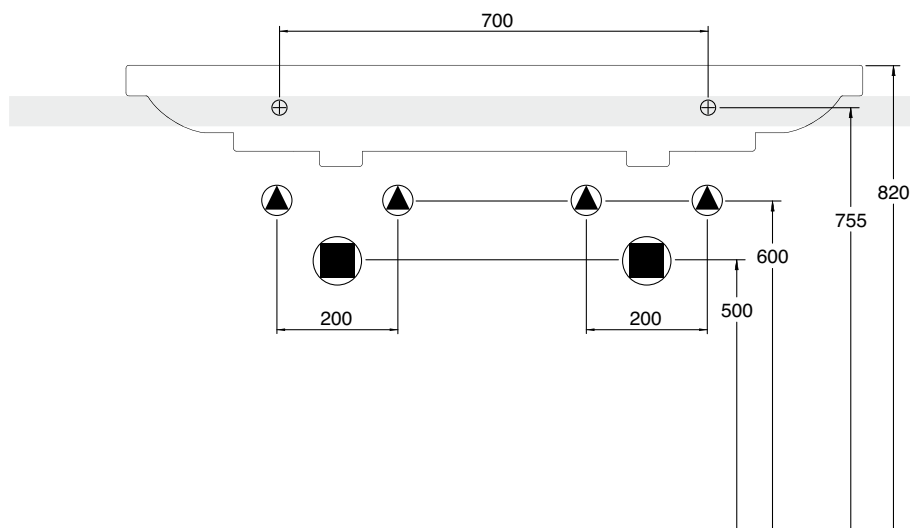

ML 120 x 40

Art. 3003 - 122 x 40 Cm - 28 Kg - 4 L.

Lavabo da incasso o sospeso, predisposto per rubinetteria monoforo

Built-in or wall-mounted washbasin, configured for single-hole tap set

Lavabo encastré ou suspendu, conçu pour robinetterie monotrou

Einbau-oder Hängewaschbecken, ausgelegt für 1-Loch-Armatur

Lavabo de encaje o suspendido con predisposición para grifería monoforo

Раковина умывальника встраиваемая или подвесная с одним отверстием под смеситель

DIMA - TEMPLATE
GABARIT - SCHABLONE
PLANTILLA - ШАБЛОН

Tolleranza dimensioni $\pm 5\%$

Dimension tolerance $\pm 5\%$