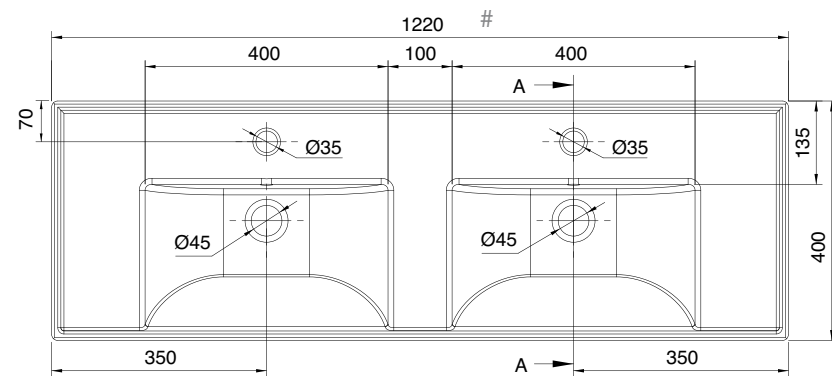

ML 120 x 40

Art. 3003 - 122 x 40 Cm - 28 Kg - 4 L.

Lavabo da incasso o sospeso, predisposto per rubinetteria monoforo

Built-in or wall-mounted washbasin, configured for single-hole tap set

Lavabo encastré ou suspendu, conçu pour robinetterie monotrou

Einbau-oder Hängewaschbecken, ausgelegt für 1-Loch-Armatur

Lavabo de encaje o suspendido con predisposición para grifería monoforo

Раковина умывальника встраиваемая или подвесная с одним отверстием под смеситель

DIMA - TEMPLATE
GABARIT - SCHABLONE
PLANTILLA - ШАБЛОН

Tolleranza dimensioni $\pm 5\%$

Dimension tolerance $\pm 5\%$