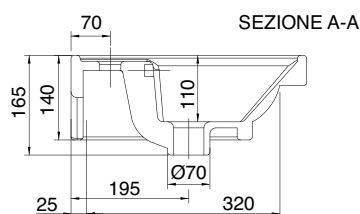

ML 120 x 40

Art. 3003 - 122 x 40 Cm - 28 Kg - 4 L.

Lavabo da incasso o sospeso, predisposto per rubinetteria monoforo

Built-in or wall-mounted washbasin, configured for single-hole tap set

Lavabo encastré ou suspendu, conçu pour robinetterie monotrou

Einbau-oder Hängewaschbecken, ausgelegt für 1-Loch-Armatur

Lavabo de encaje o suspendido con predisposición para grifería monoforo

Раковина умывальника встраиваемая или подвесная с одним отверстием под смеситель

DIMA - TEMPLATE
GABARIT - SCHABLONE
PLANTILLA - ШАБЛОН

Tolleranza dimensioni $\pm 5\%$

Dimension tolerance $\pm 5\%$