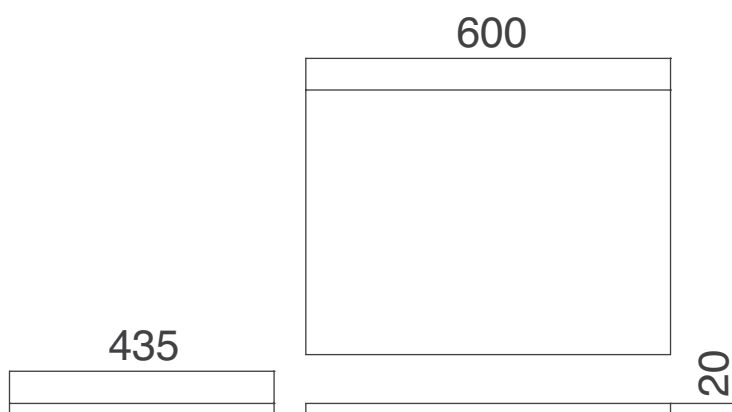

SOLID

Art. 2924 - L60 P43,5 H2 Cm

Mensola superiore per consolle Art. 2903

Upper shelf for table Art. 2903

Étagère supérieure pour console Art. 2903

Obere Ablage für Waschtisch Artikel 2903

Repisa superior para consola Art. 2903

Верхняя полка для консоли арт. 2903

Tolleranza dimensioni \pm 5%

Dimension tolerance \pm 5%