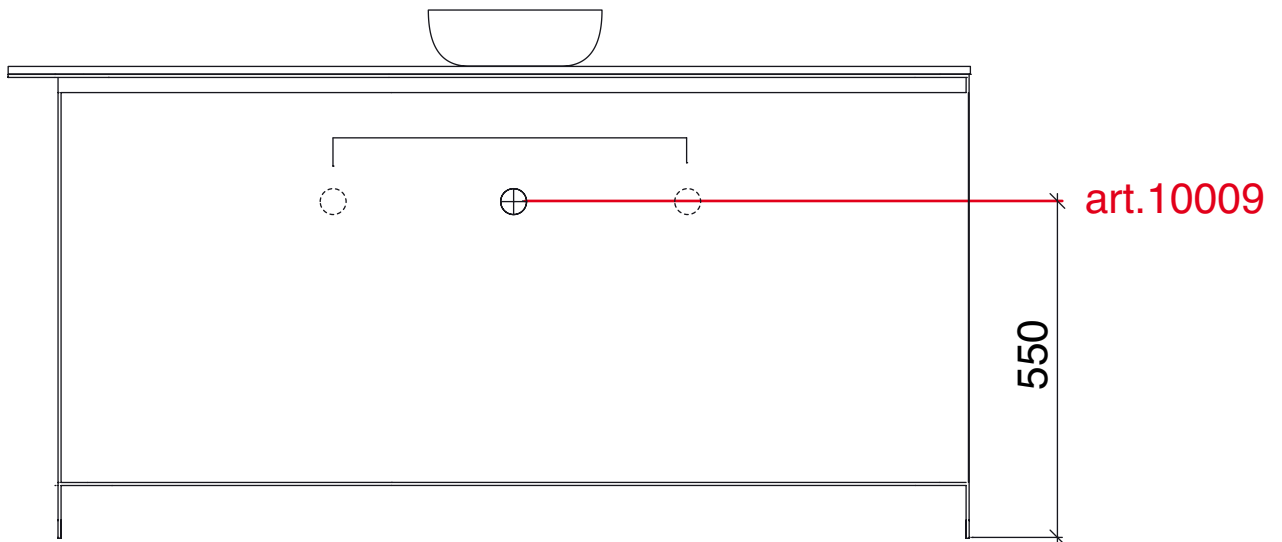

Art. 10009

Sifone tondo in ottone ribassato 1"1/4 cromato
Cp Brass round trap, shorted 1" 1/4 chromed - Syphon petit culot laiton chromé
Siphon aus verchromtem messing, abgeflacht - Sifón redondo de latón rebajado 1" 1/4 cromado
Сифон круглого сечения 1"1/4 укороченный, из хромированной латуни