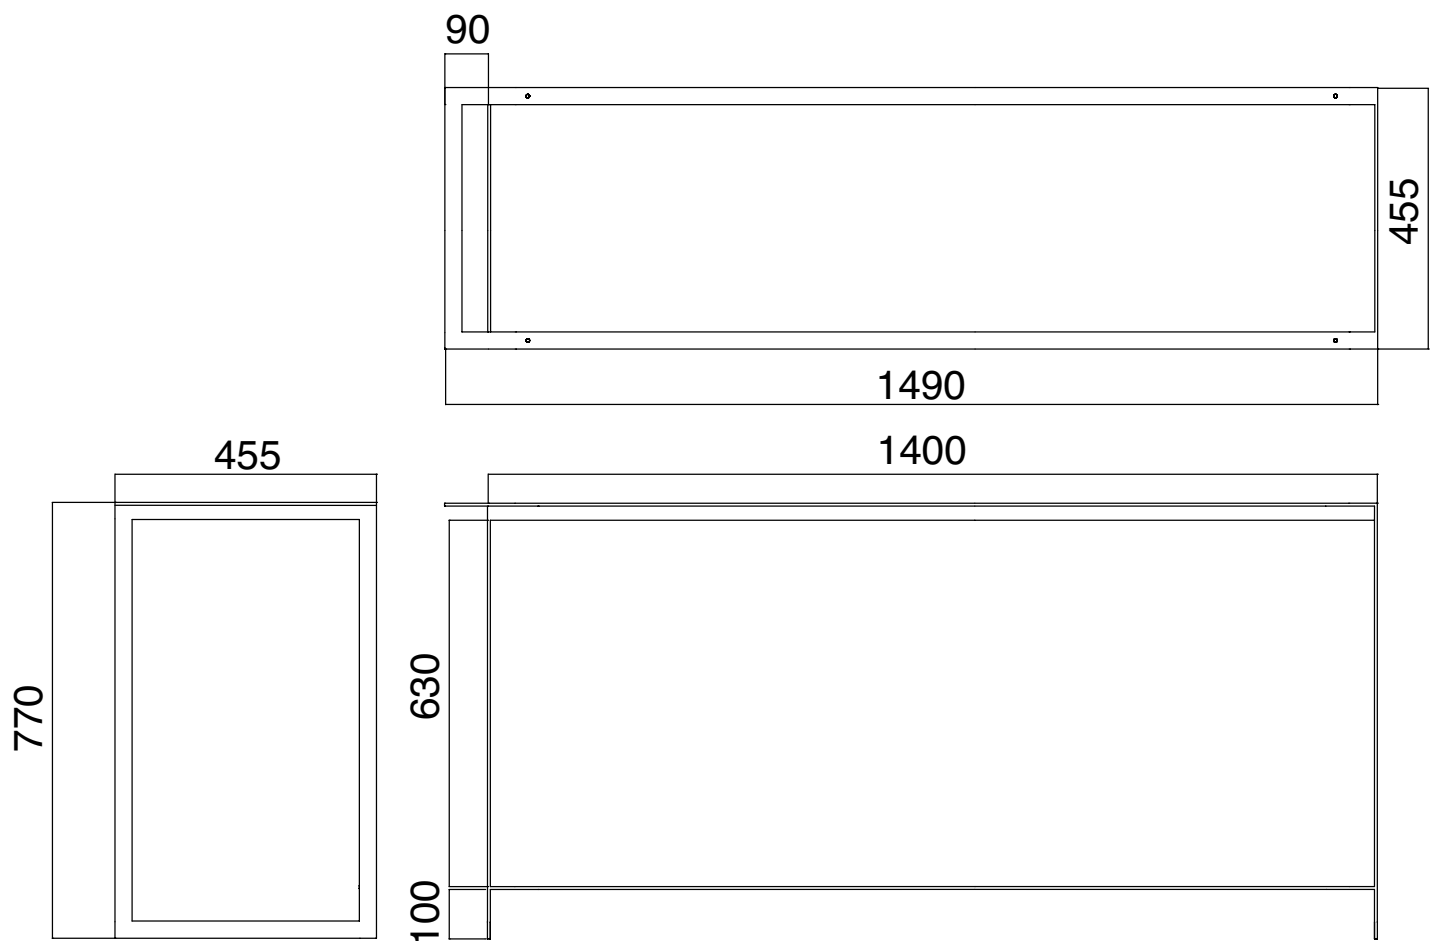

SOLID

Art. 2922 - L149 P45,5 H77 Cm

Consolle a terra per lavabo 140 cm

Floor-standing table for washbasin 140 cm

Console à poser pour lavabo 140 cm

Waschtisch, 140 cm

Consola de suelo para lavabo 140 cm

Напольная консоль для умывальника 140 см

Tolleranza dimensioni $\pm 5\%$

Dimension tolerance $\pm 5\%$

SOLID

Art. 2922 - L149 P45,5 H77 Cm

Consolle a terra per lavabo 140 cm
 Floor-standing table for washbasin 140 cm
 Console à poser pour lavabo 140 cm
 Waschtisch, 140 cm
 Consola de suelo para lavabo 140 cm
 Напольная консоль для умывальника 140 см

Con lavabo Teorema 2.0
 With Teorema 2.0 washbasin
 Avec lavabo Teorema 2.0
 Mit Waschbecken Teorema 2.0
 Con lavabo Teorema 2.0
 С умывальником Teorema 2.0
 140 cm = Art. 5116 - 5158/R-140/A - 5158/R-140/B