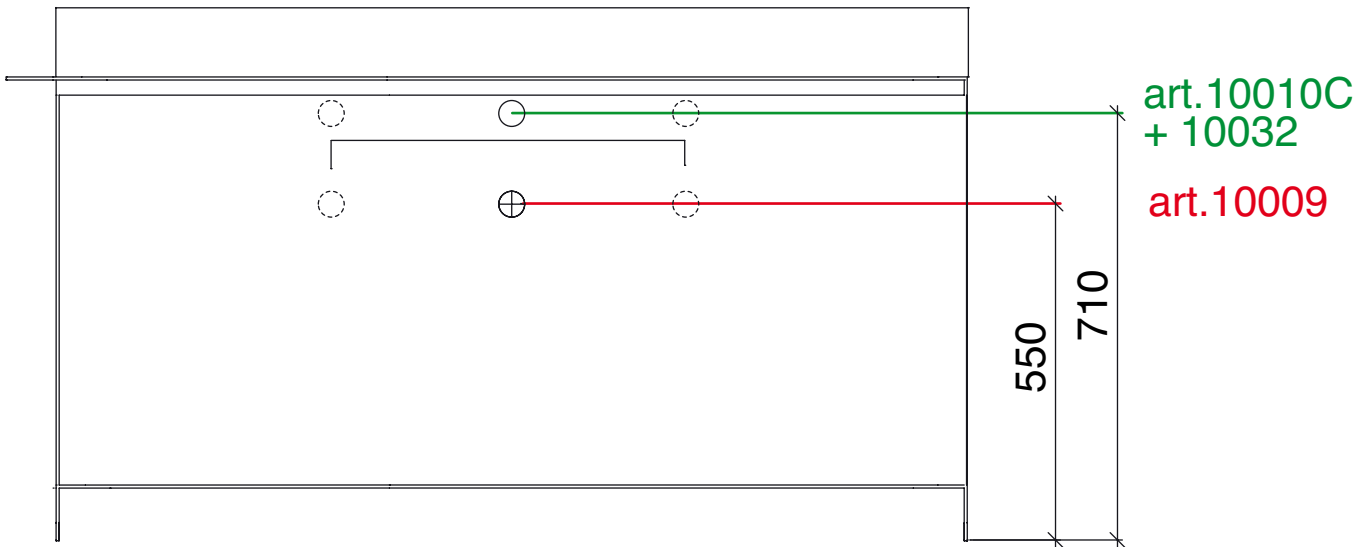

SOLID

Art. 2922 - L149 P45,5 H77 Cm

Consolle a terra per lavabo 140 cm

Floor-standing table for washbasin 140 cm

Console à poser pour lavabo 140 cm

Waschtisch, 140 cm

Consola de suelo para lavabo 140 cm

Напольная консоль для умывальника 140 см

Tolleranza dimensioni $\pm 5\%$

Dimension tolerance $\pm 5\%$

SOLID

Art. 2922 - L149 P45,5 H77 Cm

Consolle a terra per lavabo 140 cm
 Floor-standing table for washbasin 140 cm
 Console à poser pour lavabo 140 cm
 Waschtisch, 140 cm
 Consola de suelo para lavabo 140 cm
 Напольная консоль для умывальника 140 см

Con lavabo Teorema 2.0
 With Teorema 2.0 washbasin
 Avec lavabo Teorema 2.0
 Mit Waschbecken Teorema 2.0
 Con lavabo Teorema 2.0
 С умывальником Teorema 2.0
 140 cm = Art. 5116 - 5158/R-140/A - 5158/R-140/B

Art. 10010/C

Scarico automatico 1"1/4 click-clack, tappo grande
 Automatic pop-waste 1" 1/4 click-clack, big plug - Bonde clic-clac, grand debit
 Automatischer ablauf click-clack, crosser stöpsel - Valvula automática 1" 1/4 click-clack, tapón grande
 Слив автоматический: клапан 1"1/4, большая пробка