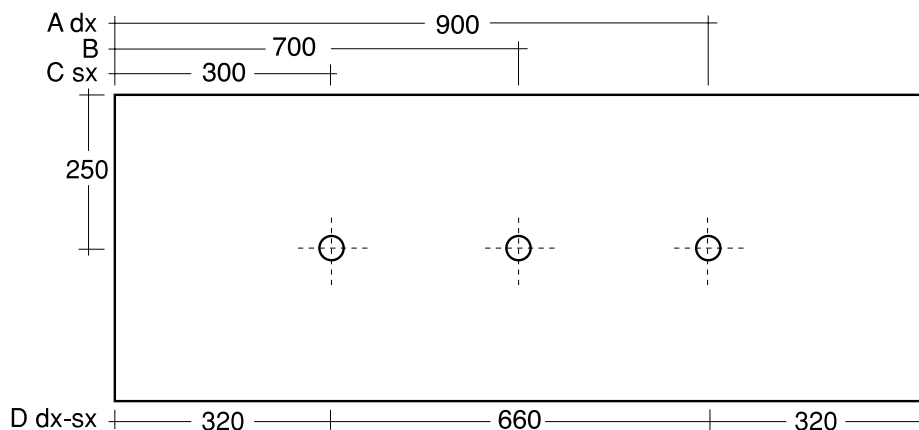

FORI PER LAVABI - HOLES FOR WASHBASINS - ORIFICIOS PARA LAVABOS - ОТВЕРСТИЯ ПОД РАКОВИНЫ УМЫВАЛЬНИКА
ART. 2922 = 1400 X 455 mm

Name	Art.
TEOREMA 2.0	5116 - 5158/R-140/A - 5158/R-140/B

FORI PER LAVABI - HOLES FOR WASHBASINS - ORIFICIOS PARA LAVABOS - ОТВЕРСТИЯ ПОД РАКОВИНЫ УМЫВАЛЬНИКА
ART. 2922 + 2928 = 1400 X 455 mm