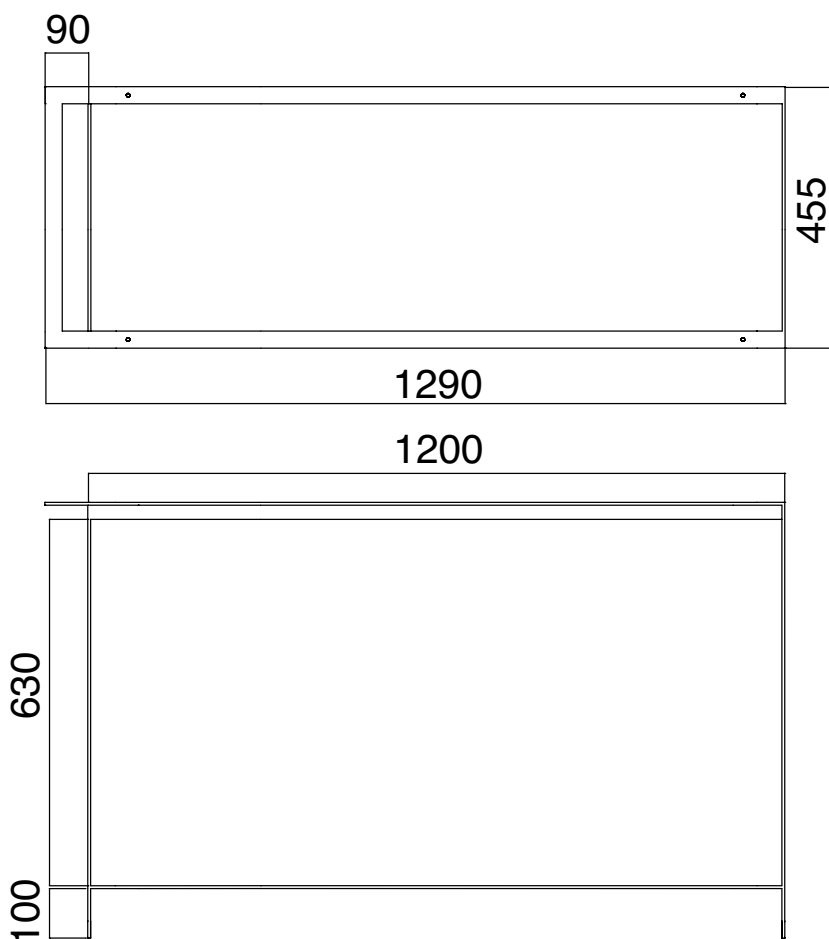

SOLID

Art. 2920 - L129 P45,5 H77 Cm

Consolle a terra per lavabo 129 cm

Floor-standing table for washbasin 129 cm

Consolle à poser pour lavabo 129 cm

Waschtisch, 129 cm

Consola de suelo para lavabo 129 cm

Напольная консоль для умывальника 129 см

Tolleranza dimensioni \pm 5%

Dimension tolerance \pm 5%

SOLID

Art. 2920 - L129 P45,5 H77 Cm

Consolle a terra per lavabo 129 cm
 Floor-standing table for washbasin 129 cm
 Console à poser pour lavabo 129 cm
 Waschtisch, 129 cm
 Consola de suelo para lavabo 129 cm
 Напольная консоль для умывальника 129 см

Con lavabo Teorema 2.0
 With Teorema 2.0 washbasin
 Avec lavabo Teorema 2.0
 Mit Waschbecken Teorema 2.0
 Con lavabo Teorema 2.0
 С умывальником Teorema 2.0

100 cm = Art. 5107/A - 5107/B - 5121 - 5122 - 5125 - 5143

SOLID

Art. 2920 - L129 P45,5 H77 Cm

Consolle a terra per lavabo 129 cm

Floor-standing table for washbasin 129 cm

Console à poser pour lavabo 129 cm

Waschtisch, 129 cm

Consola de suelo para lavabo 129 cm

Напольная консоль для умывальника 129 см