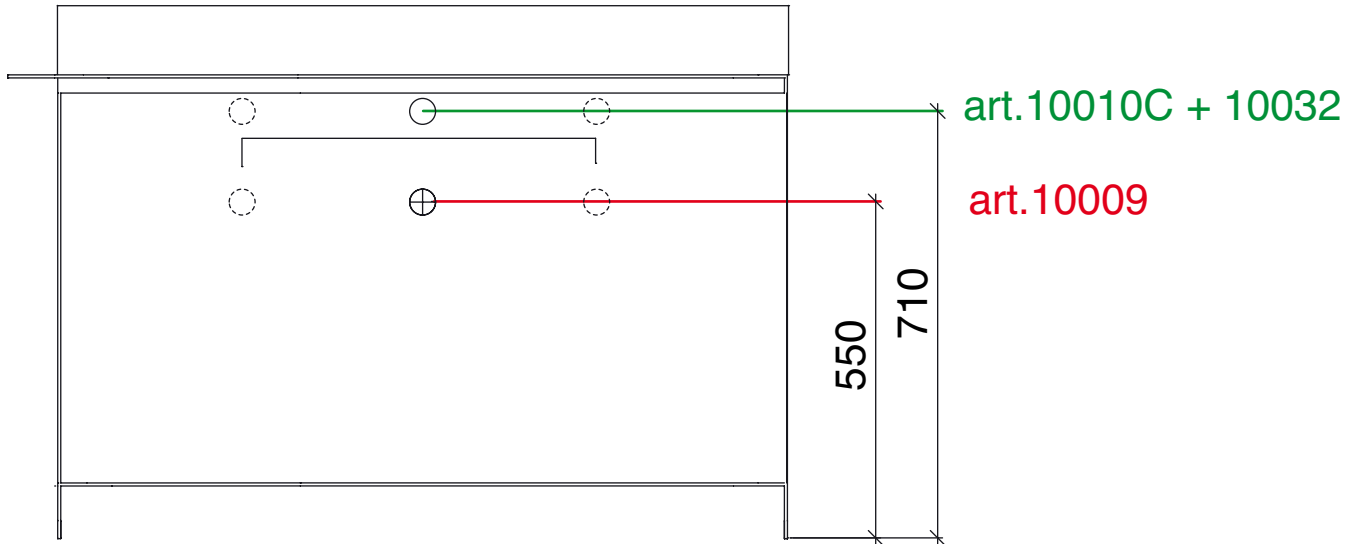

SOLID

Art. 2920 - L129 P45,5 H77 Cm

Consolle a terra per lavabo 129 cm

Floor-standing table for washbasin 129 cm

Consolle à poser pour lavabo 129 cm

Waschtisch, 129 cm

Consola de suelo para lavabo 129 cm

Напольная консоль для умывальника 129 см

Tolleranza dimensioni \pm 5%

Dimension tolerance \pm 5%

SOLID

Art. 2920 - L129 P45,5 H77 Cm

Consolle a terra per lavabo 129 cm
 Floor-standing table for washbasin 129 cm
 Console à poser pour lavabo 129 cm
 Waschtisch, 129 cm
 Consola de suelo para lavabo 129 cm
 Напольная консоль для умывальника 129 см

Con lavabo Teorema 2.0
 With Teorema 2.0 washbasin
 Avec lavabo Teorema 2.0
 Mit Waschbecken Teorema 2.0
 Con lavabo Teorema 2.0
 С умывальником Teorema 2.0

100 cm = Art. 5107/A - 5107/B - 5121 - 5122 - 5125 - 5143

SOLID

Art. 2920 - L129 P45,5 H77 Cm

Consolle a terra per lavabo 129 cm

Floor-standing table for washbasin 129 cm

Console à poser pour lavabo 129 cm

Waschtisch, 129 cm

Consola de suelo para lavabo 129 cm

Напольная консоль для умывальника 129 см