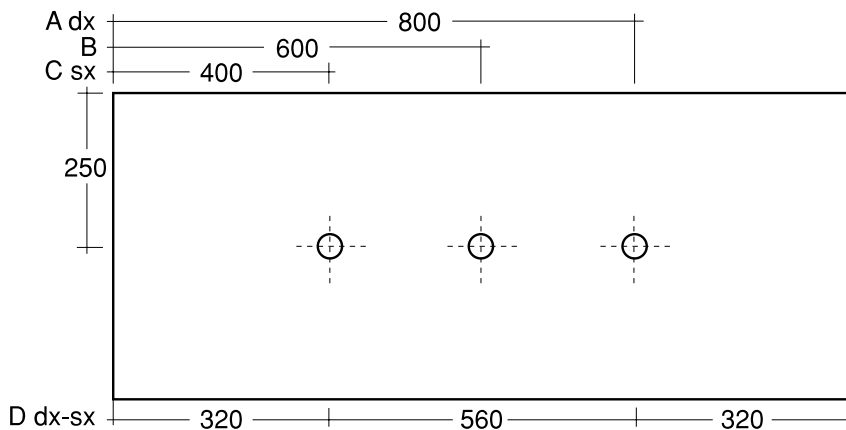

FORI PER LAVABI - HOLES FOR WASHBASINS - ORIFICIOS PARA LAVABOS - ОТВЕРСТИЯ ПОД РАКОВИНЫ УМЫВАЛЬНИКА
ART. 2920 = 1200 X 455 mm

Name	Art.
TEOREMA 2.0	5107/A - 5107/B - 5121 - 5122 - 5125 - 5143

FORI PER LAVABI - HOLES FOR WASHBASINS - ORIFICIOS PARA LAVABOS - ОТВЕРСТИЯ ПОД РАКОВИНЫ УМЫВАЛЬНИКА
ART. 2920 + 2927 = 1200 X 455 mm

Name	Art.	A dx	B	C sx	D dx-sx
MOON	5501 - 5502 - 5503 - 5504 - 5505 - 5507 - 5508 - 5511 - 5512		■	■	■
MOON	5506 - 5509		■		
BUCKET	8807 - 8808 - 8809 - 8810 - 8811	■	■	■	■
PLANET	8109 - 8111	■	■	■	
PLANET	8110 - 8112	■	■	■	■
MOAI	8601 - 8602 - 8610	■	■	■	
TEOREMA 2.0	5101 - 5104 - 5105 - 5110 - 5111 - 5112 - 5114 - 5115 - 5117 - 5118 - 5123	■	■	■	■
TEOREMA 2.0	5108 - 5109		■	■	■
TEOREMA 2.0	5102 - 5106/R-100/A-B - 5119 - 5120 - 5124		■		
GLAM	1806 - 1807 - 1808	■	■	■	■
GLAM	1802 - 1801 - 1803 - 1804 - 1805 - 1810 - 1812	■	■	■	
GLAM	1813		■		
SKINNY	5401 - 5402 - 5411 - 5410 - 5404	■	■	■	■
SKINNY	5407 - 5408 - 5412 - 5413	■	■	■	■
SKINNY	5403 - 5405 - 5406 - 5414	■	■	■	
MIZU	9002 - 9004 - 9005 - 9006	■	■	■	■
MIZU	9001 - 9003 - 9007 - 9008	■	■	■	
FUJI	6001 - 6003 - 6013	■	■	■	■
FUJI	6002 - 6004 - 6014 - 6015	■	■	■	
THIN-LINE	8046 - 8046/R - 8045	■	■	■	
THIN-LINE	8044 - 8009 - 8009/R - 8010 - 8010/R	■	■	■	■
THIN-LINE	8011 - 8029 - 8029/R - 8030 - 8030/R	■	■	■	■
SHAPE	8098	■	■	■	■
LAVABI D'ARREDO	8003	■	■	■	■

- Se non viene specificato il lavabo il top viene inviato senza foro - Se si desidera un foro per un lavabo non in lista il costo extra netto è di Euro 50 - I soli lavabi abbinabili sono quelli nel catalogo Scarabeo 2024, salvo diverse disposizioni
- If the washbasin is not indicated, the top is shipped without hole - The additional net cost for a hole in a washbasin that is not in the list is Euro 50 - Only the washbasins contained in the Scarabeo 2024 catalogue can be matched, except where otherwise stated
- Si le type de lavabo n'est pas précisé, le plan est envoyé sans percement - Si vous souhaitez un percement pour un lavabo hors catalogue, 50 euros seront facturés en supplément - Les seuls lavabos combinables sont repris dans le catalogue Scarabeo 2024, sauf mention contraire
- Bei fehlender Angabe des Modells wird das Waschbecken ohne Bohrung geliefert - Für Bohrungen an Waschbecken, die nicht in der Liste enthalten sind, wird ein Zuschlag von 50 Euro berechnet - Nur die Waschbecken aus dem Katalog Scarabeo 2024 sind kombinierbar, sofern nicht anders angegeben
- Si no está especificado el lavabo, la encimera se envía sin orificio - Si se desea un orificio para un lavabo que no figura en la lista, el coste extra neto es de 50 euros - Los únicos lavabos instalables son aquellos del catálogo Scarabeo 2024, salvo en caso de disposiciones diferentes
- Если умывальник не будет указан, столешница будет отправлена без отверстия - Если необходимо выполнить отверстие для умывальника, который не входит в перечень, наценка-нетто составит 50 евро - Сочетаются только умывальники из каталога Scarabeo 2024, за исключением других типов размещения