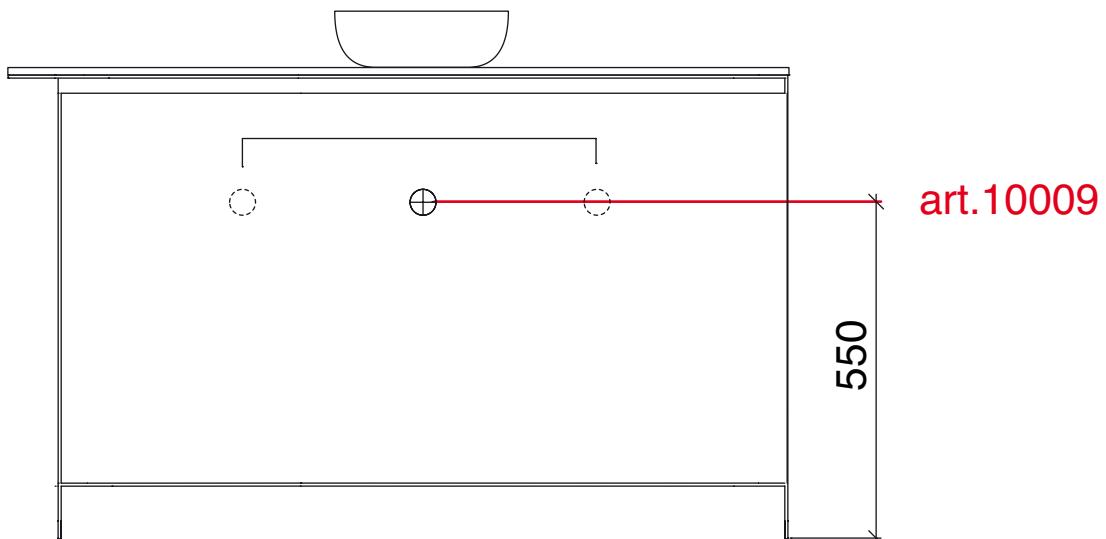

Art. 10009

Sifone tondo in ottone ribassato 1"1/4 cromato

Cr Brass round trap, shorted 1" 1/4 chromed - Syphon petit culot laiton chromé

Siphon aus verchromtem messing, abgeflacht - Sifón redondo de latón rebajado 1" 1/4 cromado

Сифон круглого сечения 1"1/4 укороченный, из хромированной латуни