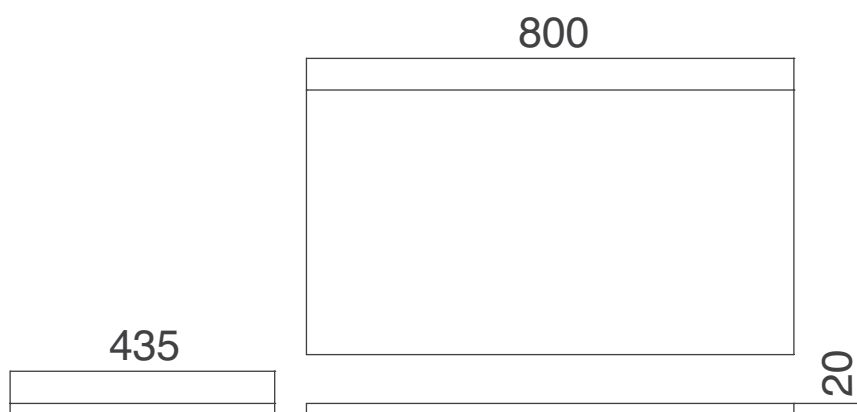

SOLID

Art. 2911 - L80 P43,5 H2 Cm

Mensola superiore per consolle Art. 2902

Upper shelf for table Art. 2902

Étagère supérieure pour console Art. 2902

Obere Ablage für Waschtisch Artikel 2902

Repisa superior para consola Art. 2902

Верхняя полка для консоли арт. 2902

Tolleranza dimensioni  $\pm$  5%

Dimension tolerance  $\pm$  5%