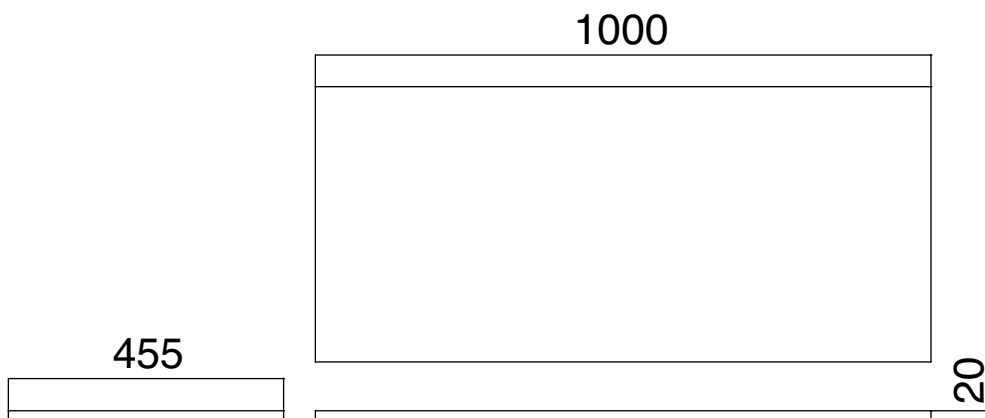

SOLID

Art. 2910 - L100 P45,5 H2 Cm

Mensola superiore per consolle Art. 2901

Upper shelf for table Art. 2901

Étagère supérieure pour console Art. 2901

Obere Ablage für Waschtisch Artikel 2901

Repisa superior para consola Art. 2901

Верхняя полка для консоли арт. 2901

Tolleranza dimensioni \pm 5%

Dimension tolerance \pm 5%