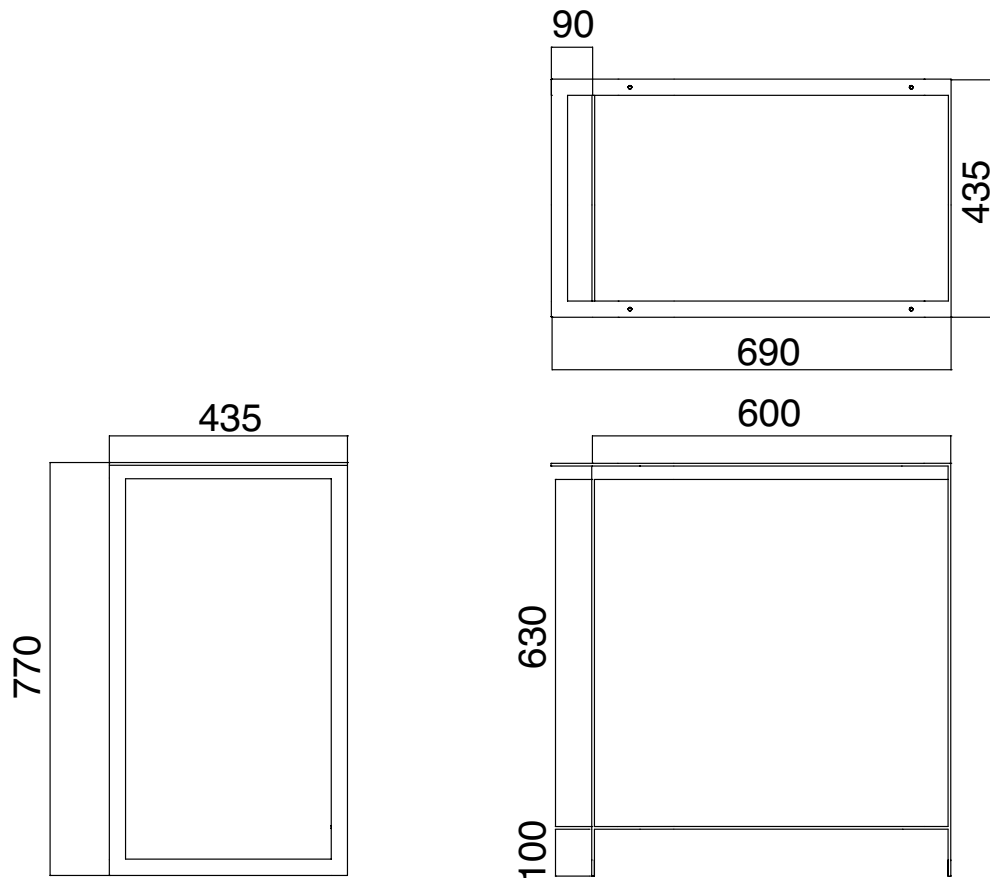

SOLID

Art. 2903 - L69 P43,5 H77 Cm

Consolle a terra per lavabo 60 cm

Floor-standing table for washbasin 60 cm

Console à poser pour lavabo 60 cm

Waschtisch, 60 cm

Consola de suelo para lavabo 60 cm

Напольная консоль для умывальника 60 см

Tolleranza dimensioni  $\pm$  5%

Dimension tolerance  $\pm$  5%

## SOLID

Art. 2903 - L69 P43,5 H77 Cm

Consolle a terra per lavabo 60 cm  
 Floor-standing table for washbasin 60 cm  
 Console à poser pour lavabo 60 cm  
 Waschtisch, 60 cm  
 Consola de suelo para lavabo 60 cm  
 Напольная консоль для умывальника 60 см

Con lavabo Teorema 2.0  
 With Teorema 2.0 washbasin  
 Avec lavabo Teorema 2.0  
 Mit Waschbecken Teorema 2.0  
 Con lavabo Teorema 2.0  
 С умывальником Teorema 2.0  
 60 cm = Art. 5105 - 5114 - 5117