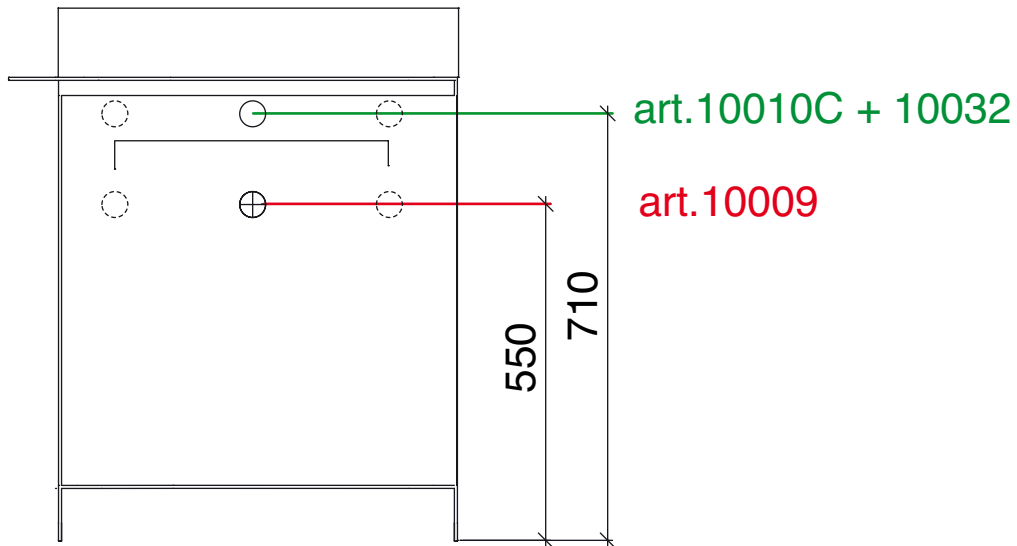

SOLID

Art. 2903 - L69 P43,5 H77 Cm

Consolle a terra per lavabo 60 cm

Floor-standing table for washbasin 60 cm

Console à poser pour lavabo 60 cm

Waschtisch, 60 cm

Consola de suelo para lavabo 60 cm

Напольная консоль для умывальника 60 см

Tolleranza dimensioni  $\pm$  5%

Dimension tolerance  $\pm$  5%

## SOLID

Art. 2903 - L69 P43,5 H77 Cm

Consolle a terra per lavabo 60 cm  
 Floor-standing table for washbasin 60 cm  
 Console à poser pour lavabo 60 cm  
 Waschtisch, 60 cm  
 Consola de suelo para lavabo 60 cm  
 Напольная консоль для умывальника 60 см

Con lavabo Teorema 2.0  
 With Teorema 2.0 washbasin  
 Avec lavabo Teorema 2.0  
 Mit Waschbecken Teorema 2.0  
 Con lavabo Teorema 2.0  
 С умывальником Teorema 2.0  
 60 cm = Art. 5105 - 5114 - 5117