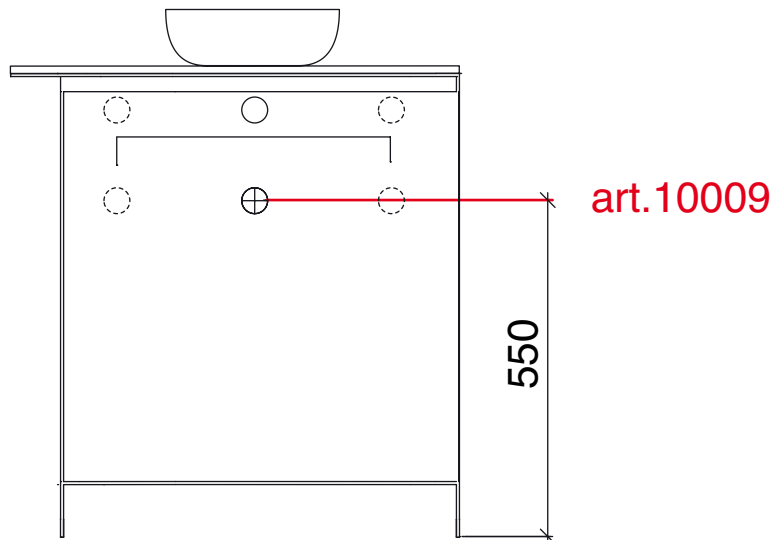

## SOLID

Art. 2903 - L69 P43,5 H77 Cm

Consolle a terra per lavabo 60 cm

Floor-standing table for washbasin 60 cm

Console à poser pour lavabo 60 cm

Waschtisch, 60 cm

Consola de suelo para lavabo 60 cm

Напольная консоль для умывальника 60 см

Con mensola superiore e lavabo generico

With upper shelf and generic washbasin

Avec tablette supérieure et lavabo générique

Mit Ablage oben und Standardwaschbecken

Con repisa superior y lavabo genérico

С верхней полкой и стандартным умывальником