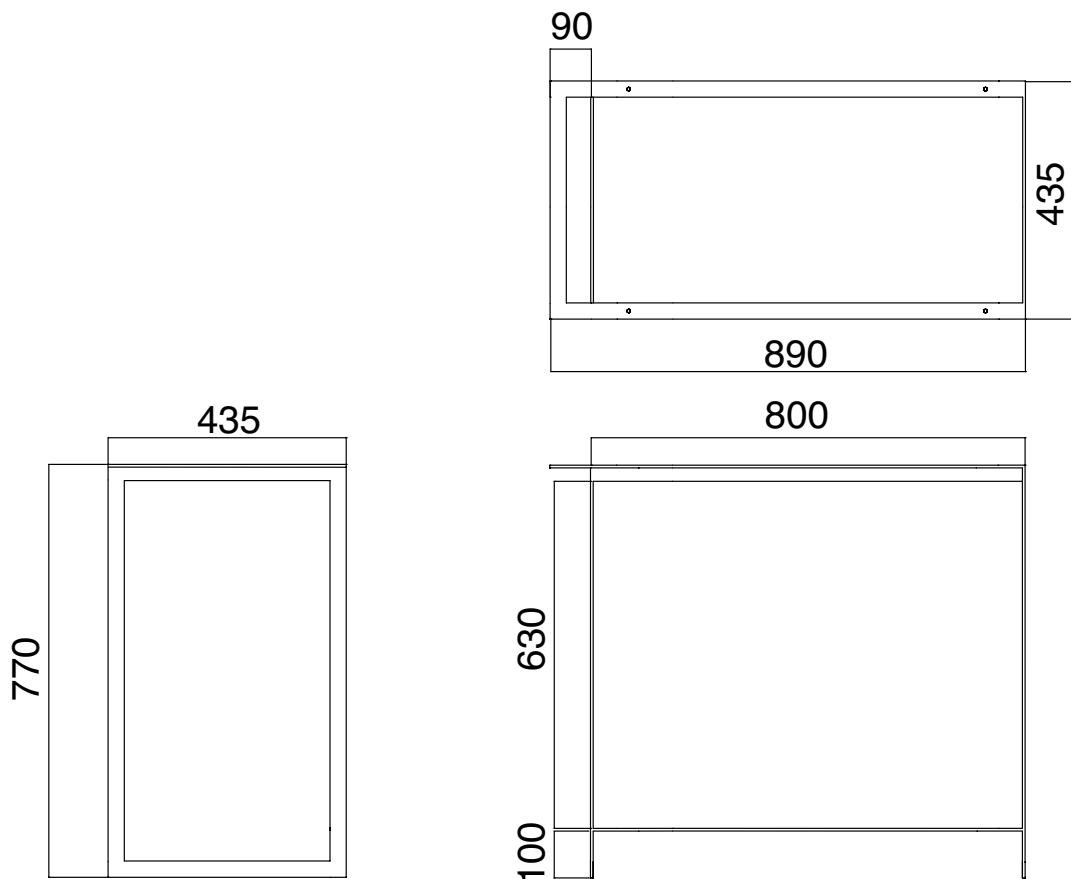

SOLID

Art. 2902 - L89 P43,5 H77 Cm

Consolle a terra per lavabo 80 cm

Floor-standing table for washbasin 80 cm

Console à poser pour lavabo 80 cm

Waschtisch, 80 cm

Consola de suelo para lavabo 80 cm

Напольная консоль для умывальника 80 см

Tolleranza dimensioni \pm 5%

Dimension tolerance \pm 5%

SOLID

Art. 2902 - L89 P43,5 H77 Cm

Consolle a terra per lavabo 80 cm
 Floor-standing table for washbasin 80 cm
 Console à poser pour lavabo 80 cm
 Waschtisch, 80 cm
 Consola de suelo para lavabo 80 cm
 Напольная консоль для умывальника 80 см

Con lavabo Teorema 2.0
 With Teorema 2.0 washbasin
 Avec lavabo Teorema 2.0
 Mit Waschbecken Teorema 2.0
 Con lavabo Teorema 2.0
 С умывальником Teorema 2.0
 80 cm = Art. 5110 - 5115 - 5118 - 5123

Tolleranza dimensioni $\pm 5\%$
 Dimension tolerance $\pm 5\%$