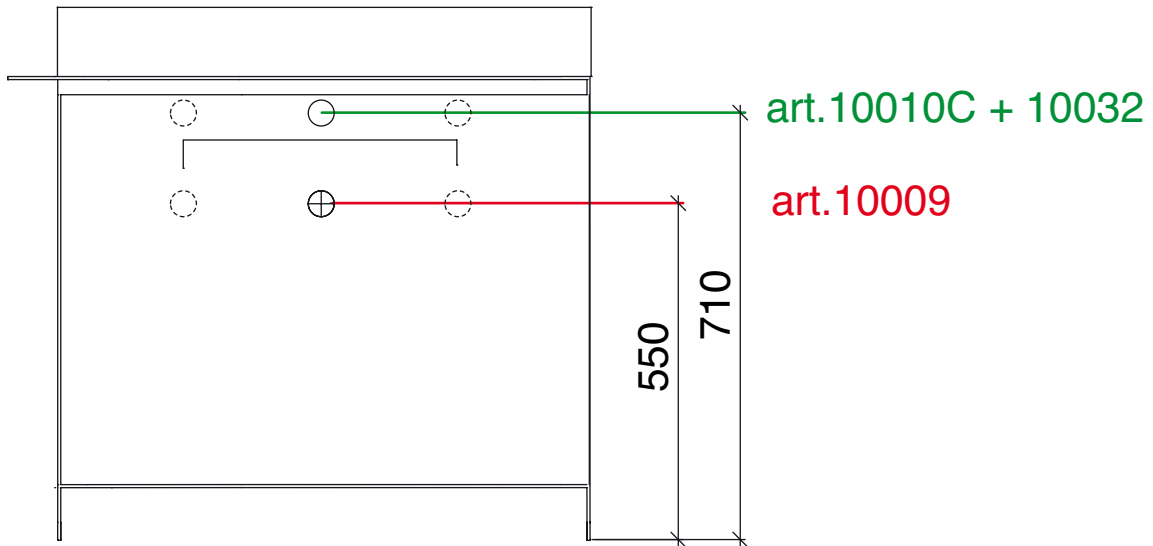

SOLID

Art. 2902 - L89 P43,5 H77 Cm

Consolle a terra per lavabo 80 cm

Floor-standing table for washbasin 80 cm

Console à poser pour lavabo 80 cm

Waschtisch, 80 cm

Consola de suelo para lavabo 80 cm

Напольная консоль для умывальника 80 см

Tolleranza dimensioni \pm 5%

Dimension tolerance \pm 5%

SOLID

Art. 2902 - L89 P43,5 H77 Cm

Consolle a terra per lavabo 80 cm
 Floor-standing table for washbasin 80 cm
 Console à poser pour lavabo 80 cm
 Waschtisch, 80 cm
 Consola de suelo para lavabo 80 cm
 Напольная консоль для умывальника 80 см

Con lavabo Teorema 2.0
 With Teorema 2.0 washbasin
 Avec lavabo Teorema 2.0
 Mit Waschbecken Teorema 2.0
 Con lavabo Teorema 2.0
 С умывальником Teorema 2.0
 80 cm = Art. 5110 - 5115 - 5118 - 5123

Tolleranza dimensioni $\pm 5\%$
 Dimension tolerance $\pm 5\%$

Art. 10010/C

Scarico automatico 1"1/4 click-clack, tappo grande
 Automatic pop-waste 1" 1/4 click-clack, big plug - Bonde clic-clac, grand debit
 Automatischer ablauf click-clack, crosser stöpsel - Valvula automática 1" 1/4 click-clack, tapón grande
 Слив автоматический: клапан 1"1/4, большая пробка