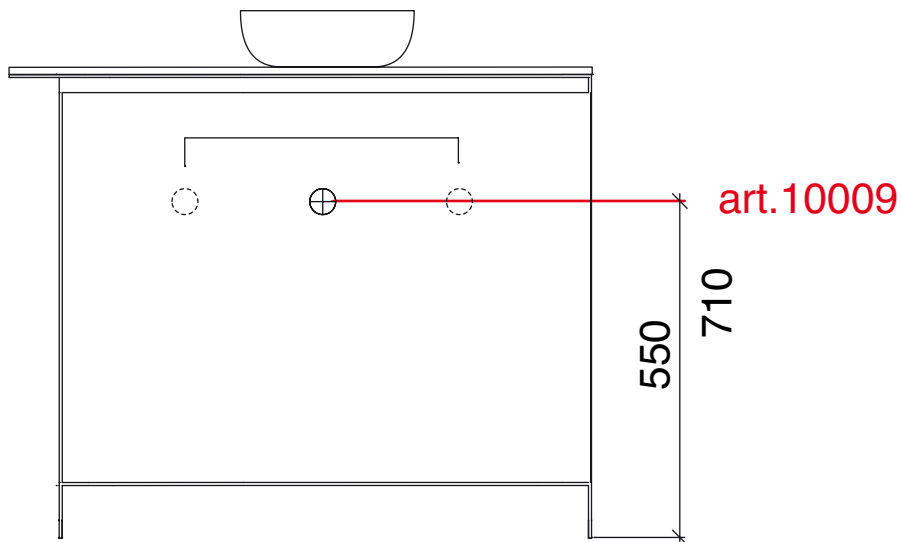

SOLID

Art. 2902 - L89 P43,5 H77 Cm

Consolle a terra per lavabo 80 cm

Floor-standing table for washbasin 80 cm

Console à poser pour lavabo 80 cm

Waschtisch, 80 cm

Consola de suelo para lavabo 80 cm

Напольная консоль для умывальника 80 см

Con mensola superiore e lavabo generico

With upper shelf and generic washbasin

Avec tablette supérieure et lavabo générique

Mit Ablage oben und Standardwaschbecken

Con repisa superior y lavabo genérico

С верхней полкой и стандартным умывальником

Сифон круглого сечения 1" 1/4 укороченный, из хромированной латуни

FORI PER LAVABI - HOLES FOR WASHBASINS - ORIFICIOS PARA LAVABOS - ОТВЕРСТИЯ ПОД РАКОВИНЫ УМЫВАЛЬНИКА
 ART. 2902 = 800 X 435 mm

Name	Art.
TEOREMA 2.0	5110 - 5115 - 5118 - 5123