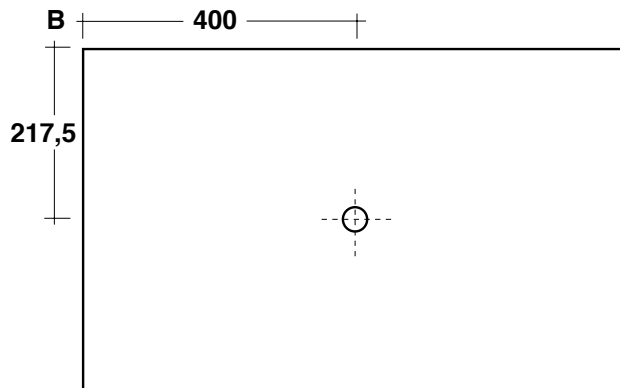

FORI PER LAVABI - HOLES FOR WASHBASINS - ORIFICIOS PARA LAVABOS - ОТВЕРСТИЯ ПОД РАКОВИНЫ УМЫВАЛЬНИКА
ART. 2902 = 800 X 435 mm

Name	Art.
TEOREMA 2.0	5110 - 5115 - 5118 - 5123

FORI PER LAVABI - HOLES FOR WASHBASINS - ORIFICIOS PARA LAVABOS - ОТВЕРСТИЯ ПОД РАКОВИНЫ УМЫВАЛЬНИКА
ART. 2902 + 2911 = 800 X 435 mm

Name	Art.	B				
MOON	5501 - 5502 - 5504 - 5505 - 5507 - 5511 - 5512	■				
BUCKET	8807 - 8808 - 8809 - 8810 - 8811	■				
PLANET	8109 - 8110 - 8111 - 8112	■				
MOAI	8601 - 8602 - 8610	■				
TEOREMA 2.0	5101 - 5104 - 5105 - 5108 - 5109 - 5111 - 5112 - 5114 - 5117	■				
GLAM	1801 - 1802 - 1803 - 1804 - 1805 - 1806 - 1807 - 1808 - 1810 - 1811 - 1812	■				
SKINNY	5401 - 5402 - 5403 - 5411 - 5410 - 5404 - 5405	■				
SKINNY	5406 - 5407 - 5408 - 5409 - 5412 - 5413 - 5414	■				
MIZU	9001 - 9002 - 9003 - 9004 - 9005 - 9006 - 9007 - 9008	■				
FUJI	6001 - 6003	■				
THIN-LINE	8046 - 8046/R - 8045 - 8044 - 8009 - 8009/R	■				
THIN-LINE	8010 - 8010/R - 8011 - 8029 - 8029/R - 8030 - 8030/R	■				
SHAPE	8098	■				
LAVABI D'ARREDO	8003	■				

- Se non viene specificato il lavabo il top viene inviato senza foro - Se si desidera un foro per un lavabo non in lista il costo extra netto è di Euro 50 - I soli lavabi abbinabili sono quelli nel catalogo Scarabeo 2024, salvo diverse disposizioni
- If the washbasin is not indicated, the top is shipped without hole - The additional net cost for a hole in a washbasin that is not in the list is Euro 50 - Only the washbasins contained in the Scarabeo 2024 catalogue can be matched, except where otherwise stated
- Si le type de lavabo n'est pas précisé, le plan est envoyé sans percement - Si vous souhaitez un percement pour un lavabo hors catalogue, 50 euros seront facturés en supplément - Les seuls lavabos combinables sont repris dans le catalogue Scarabeo 2024, sauf mention contraire
- Bei fehlender Angabe des Modells wird das Waschbecken ohne Bohrung geliefert - Für Bohrungen an Waschbecken, die nicht in der Liste enthalten sind, wird ein Zuschlag von 50 Euro berechnet - Nur die Waschbecken aus dem Katalog Scarabeo 2024 sind kombinierbar, sofern nicht anders angegeben
- Si no está especificado el lavabo, la encimera se envía sin orificio - Si se desea un orificio para un lavabo que no figura en la lista, el coste extra neto es de 50 euros - Los únicos lavabos instalables son aquellos del catálogo Scarabeo 2024, salvo en caso de disposiciones diferentes
- Если умывальник не будет указан, столешница будет отправлена без отверстия - Если необходимо выполнить отверстие для умывальника, который не входит в перечень, наценка-нетто составит 50 евро - Сочетаются только умывальники из каталога Scarabeo 2024, за исключением других типов размещения