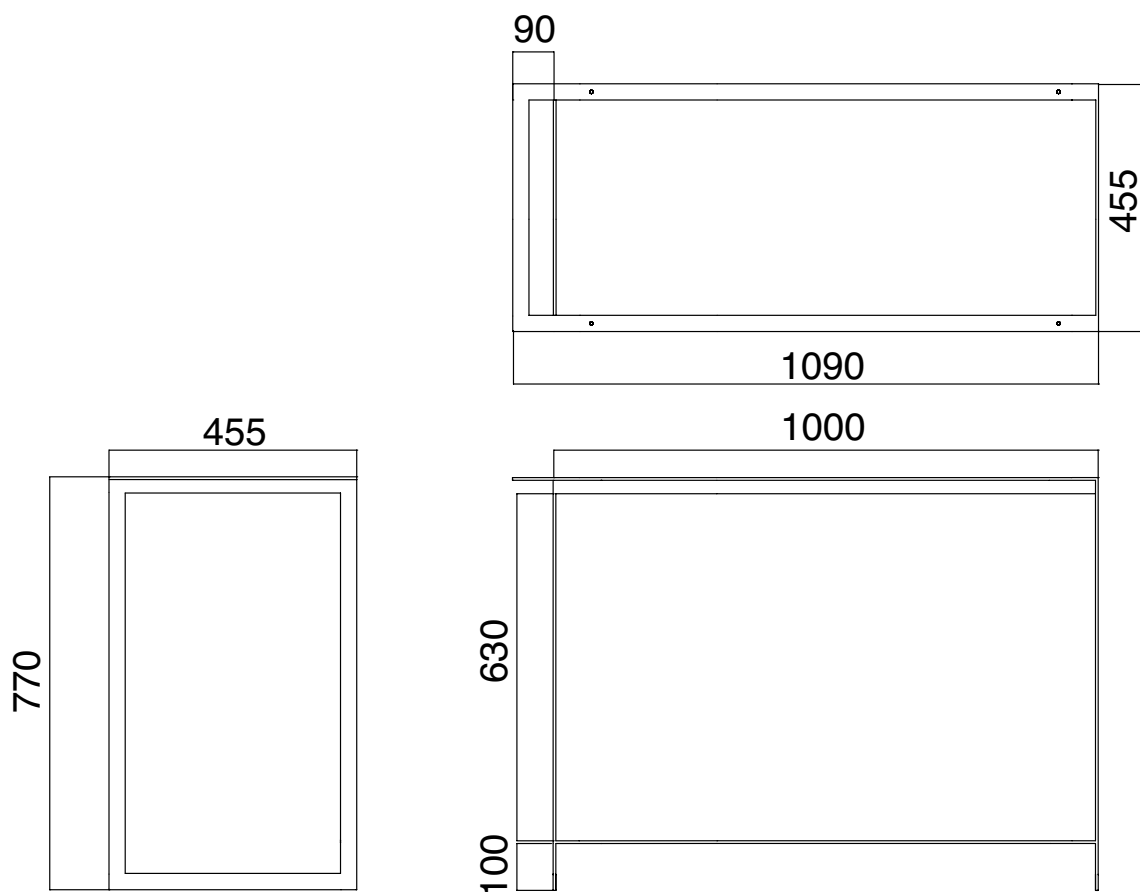

SOLID

Art. 2901 - L109 P45,5 H77 Cm

Consolle a terra per lavabo 100 cm

Floor-standing table for washbasin 100 cm

Consolle à poser pour lavabo 100 cm

Waschtisch, 100 cm

Consola de suelo para lavabo 100 cm

Напольная консоль для умывальника 100 см

Tolleranza dimensioni \pm 5%

Dimension tolerance \pm 5%

SOLID

Art. 2901 - L109 P45,5 H77 Cm

Consolle a terra per lavabo 100 cm
 Floor-standing table for washbasin 100 cm
 Console à poser pour lavabo 100 cm
 Waschtisch, 100 cm
 Consola de suelo para lavabo 100 cm
 Напольная консоль для умывальника 100 см

Con lavabo Teorema 2.0
 With Teorema 2.0 washbasin
 Avec lavabo Teorema 2.0
 Mit Waschbecken Teorema 2.0
 Con lavabo Teorema 2.0
 С умывальником Teorema 2.0

100 cm = Art. 5106/R-100/A - 5106/R-100/B - 5119 - 5120 - 5124

SOLID

Art. 2901 - L109 P45,5 H77 Cm

Consolle a terra per lavabo 100 cm
Floor-standing table for washbasin 100 cm
Console à poser pour lavabo 100 cm
Waschtisch, 100 cm
Consola de suelo para lavabo 100 cm
Напольная консоль для умывальника 100 см