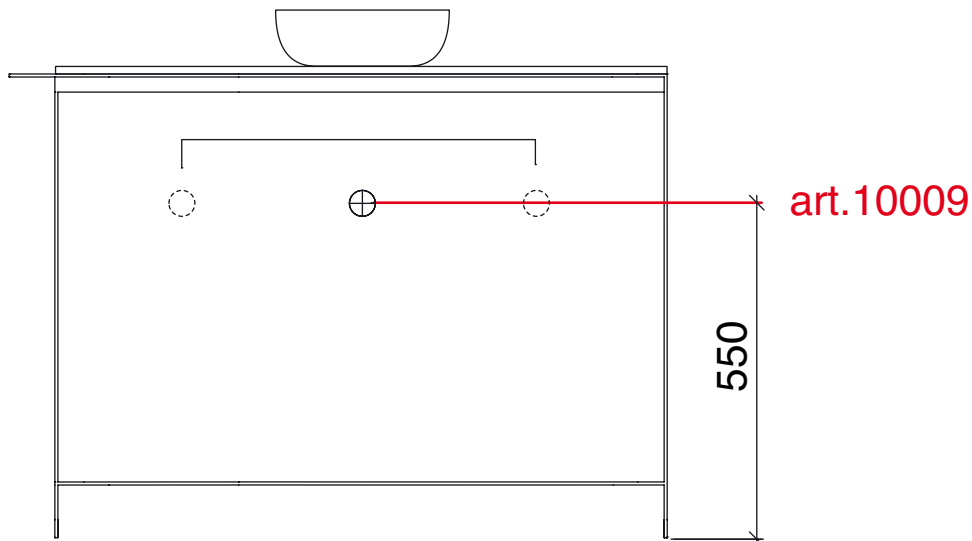

Art. 10009

Sifone tondo in ottone ribassato 1"1/4 cromato
Cp Brass round trap, shorted 1" 1/4 chromed - Syphon petit culot laiton chromé
Siphon aus verchromtem messing, abgeflacht - Sifón redondo de latón rebajado 1" 1/4 cromado
Сифон круглого сечения 1"1/4 укороченный, из хромированной латуни