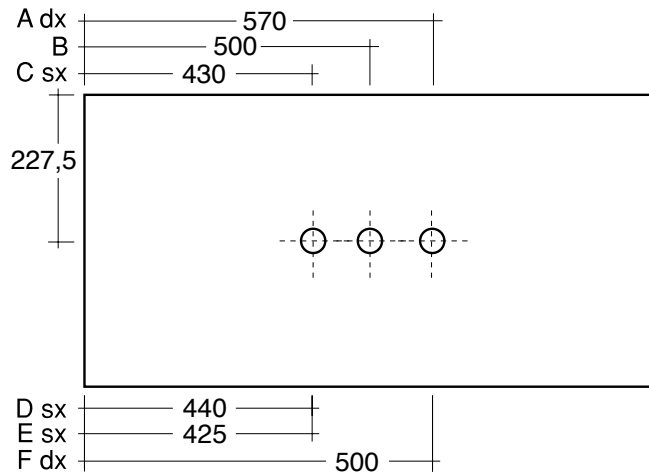

FORI PER LAVABI - HOLES FOR WASHBASINS - ORIFICIOS PARA LAVABOS - ОТВЕРСТИЯ ПОД РАКОВИНЫ УМЫВАЛЬНИКА
 ART. 2901 = 1000 X 455 mm

Name	Art.
TEOREMA 2.0	5106/A - 5106/B - 5119 - 5120 - 5124 - 5142

FORI PER LAVABI - HOLES FOR WASHBASINS - ORIFICIOS PARA LAVABOS - ОТВЕРСТИЯ ПОД РАКОВИНЫ УМЫВАЛЬНИКА
 ART. 2901 + 2910 = 1000 X 455 mm