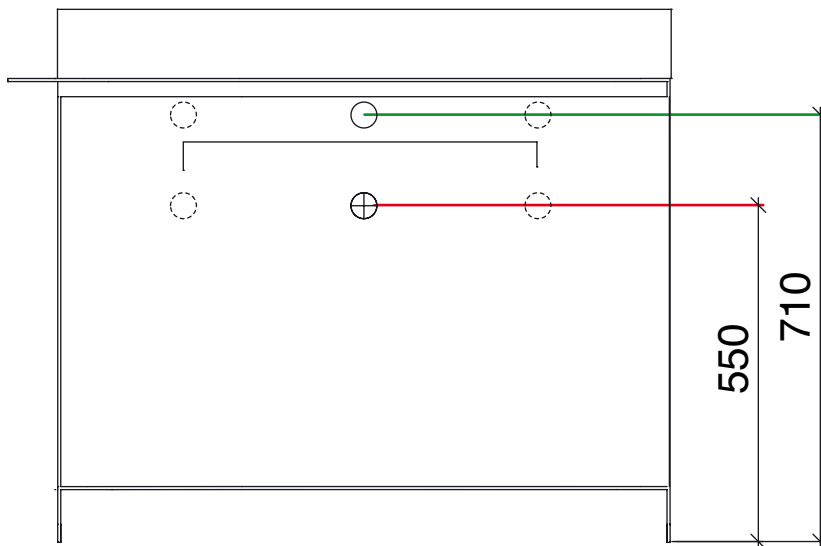

SOLID

Art. 2901 - L109 P45,5 H77 Cm

Consolle a terra per lavabo 100 cm

Floor-standing table for washbasin 100 cm

Consolle à poser pour lavabo 100 cm

Waschtisch, 100 cm

Consola de suelo para lavabo 100 cm

Напольная консоль для умывальника 100 см

Tolleranza dimensioni \pm 5%

Dimension tolerance \pm 5%

SOLID

Art. 2901 - L109 P45,5 H77 Cm

Consolle a terra per lavabo 100 cm
 Floor-standing table for washbasin 100 cm
 Console à poser pour lavabo 100 cm
 Waschtisch, 100 cm
 Consola de suelo para lavabo 100 cm
 Напольная консоль для умывальника 100 см

Con lavabo Teorema 2.0
 With Teorema 2.0 washbasin
 Avec lavabo Teorema 2.0
 Mit Waschbecken Teorema 2.0
 Con lavabo Teorema 2.0
 С умывальником Teorema 2.0

100 cm = Art. 5106/R-100/A - 5106/R-100/B - 5119 - 5120 - 5124

art.10010C + 10032

art.10009

Art. 10010/C

Scarico automatico 1" 1/4 click-clack, tappo grande
 Automatic pop-waste 1" 1/4 click-clack, big plug - Bonde clic-clac, grand debit
 Automatischer ablauf click-clack, crosser stöpsel - Valvula automática 1" 1/4 click-clack, tapón grande
 Слив автоматический: клапан 1"1/4, большая пробка