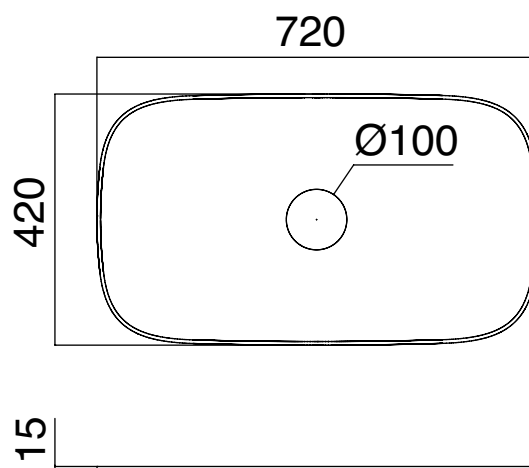

SCARABEO LAILA

Art. 2715 / 2716 / 2717 - L72 P42 H1,5 Cm

Ripiano in ceramica per Art. 2703 con predisposizione per lavabi GLAM Art. 1808 / 1807

Ceramic shelf for Art. 2703 ready for installation in GLAM washbasins Art. 1808 / 1807

Plateau en céramique pour Art. 2703 avec préparation pour lavabos GLAM Art. 1808 / 1807

Top aus Keramik für Artikel 2703, vorbereitet für die Installation von Waschbecken GLAM, Artikel 1808 / 1807

Estante de cerámica para Art. 2703 con predisposición para lavabos GLAM Art. 1808 / 1807

Керамическая столешница для арт. 2703, готовая для установки умывальников GLAM арт. 1808 / 1807

Tolleranza dimensioni $\pm 5\%$

Dimension tolerance $\pm 5\%$