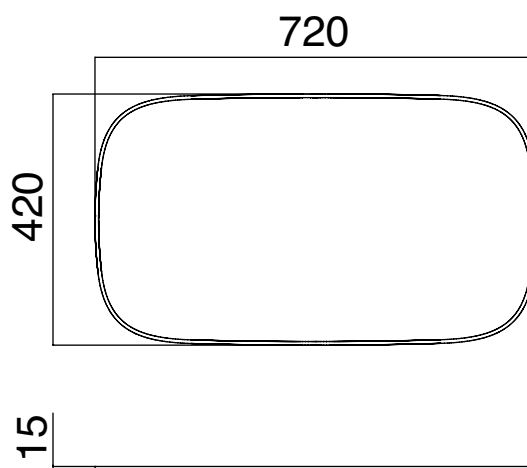

SCARABEO LAILA

Art. 2710 - L72 P42 H1,5 Cm

Ripiano in ceramica per Art. 2703

Ceramic shelf for Art. 2703

Plateau en céramique pour Art. 2703

Top aus Keramik für Artikel 2703

Estante de cerámica para Art. 2703

Керамическая полка для арт. 2703

Tolleranza dimensioni \pm 5%

Dimension tolerance \pm 5%