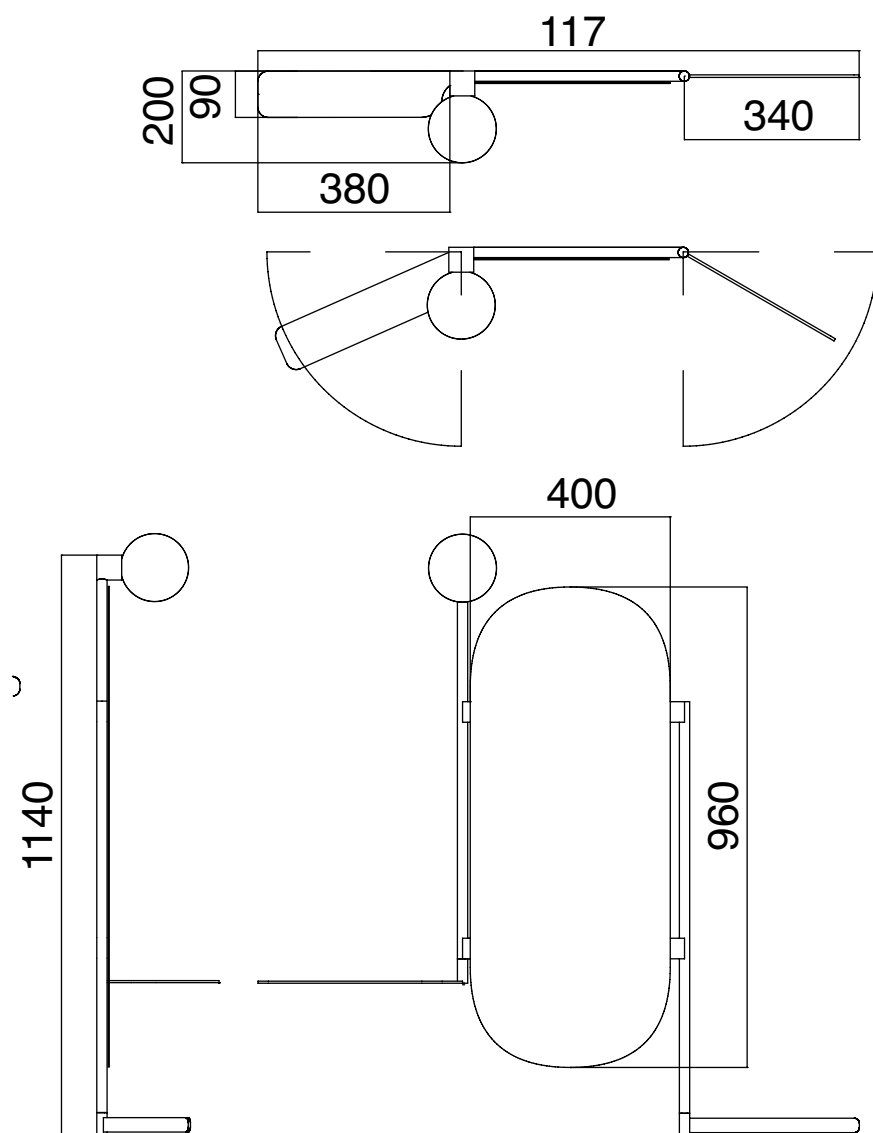

SCARABEO LAILA Art. 2704 - L45 H90 Cm

Specchio con porta asciugamano, mensola, applique integrata

Mirror with towel rail, shelf, and built-in wall lamp

Miroir avec porte-serviette, tablette, applique intégrée

Spiegel mit Handtuchhalter, Ablage und integrierter Leuchte

Espejo con toallero, repisa, aplique integrado

Зеркало с держателем для полотенца, полкой и встроенным светильником бра

Tolleranza dimensioni $\pm 5\%$

Dimension tolerance $\pm 5\%$