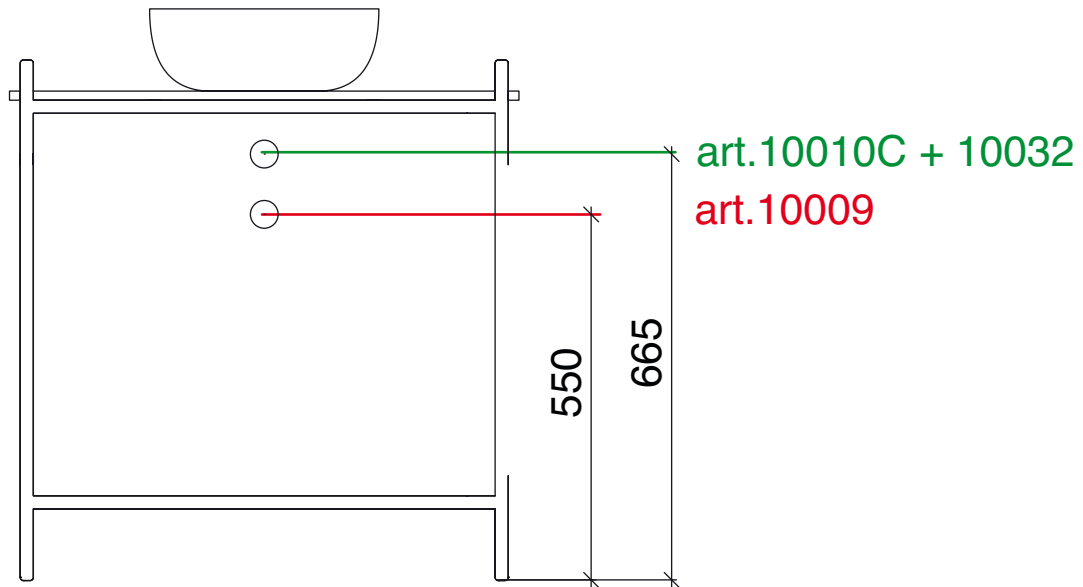

Art. 10010/C

Scarico automatico 1"1/4 click-clack, tappo grande

Automatic pop-waste 1" 1/4 click-clack, big plug - Bonde clic-clac, grand debit

Automatischer ablauf click-clack, crosser stöpsel - Valvula automática 1" 1/4 click-clack, tapón grande

Слив автоматический: клапан 1"1/4, большая пробка

Art. 10032

COMPACT TRAP

Sifone compatto in ottone

Brass compact trap - Siphon compact en laiton

Kompakter Siphon aus Messing - Sifón compacto de latón

Компактный сифон из латуни

Art. 10009

Sifone tondo in ottone ribassato 1"1/4 cromato

Sp Brass round trap, shorted 1" 1/4 chromed - Syphon petit culot laiton chromé

Siphon aus verchromtem messing, abgeflacht - Sifón redondo de latón rebajado 1" 1/4 cromado

Сифон круглого сечения 1"1/4 укороченный, из хромированной латуни