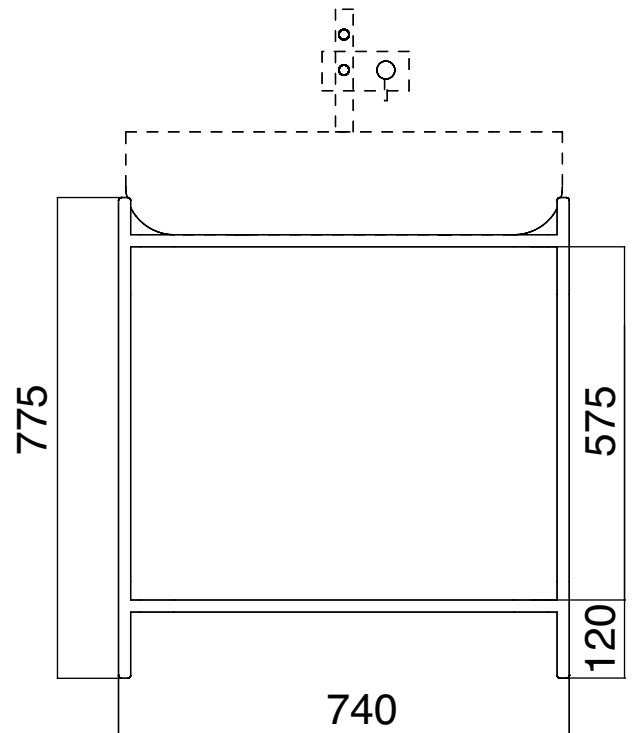

## SCARABEO LAILA

Art. 2703 - L74,5 P39 H77,5 Cm

Consolle per lavabo Moon 5502 (70)-5505 (70R)

Console for Moon washbasin Art. 5502 (70)-5505 (70R)

Console pour lavabo Moon Art. 5502 (70)-5505 (70R)

Konsole für Waschbecken Moon, Artikel 5502 (70)-5505 (70R)

Consola para lavabo Moon Art. 5502 (70)-5505 (70R)

Консоль для умывальника Moon арт. 5502 (70)-5505 (70R)

Tolleranza dimensioni  $\pm 5\%$

Dimension tolerance  $\pm 5\%$