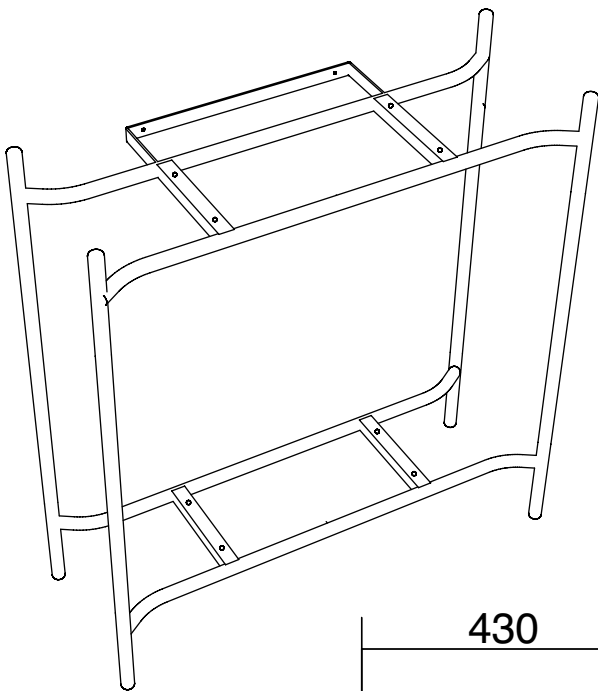

## SCARABEO LAILA

Art. 2703 - L74,5 P39 H77,5 Cm

Consolle per lavabo Moon 5502 (70)-5505 (70R)

Console for Moon washbasin Art. 5502 (70)-5505 (70R)

Console pour lavabo Moon Art. 5502 (70)-5505 (70R)

Konsole für Waschbecken Moon, Artikel 5502 (70)-5505 (70R)

Consola para lavabo Moon Art. 5502 (70)-5505 (70R)

Консоль для умывальника Moon арт. 5502 (70)-5505 (70R)

Tolleranza dimensioni  $\pm 5\%$

Dimension tolerance  $\pm 5\%$