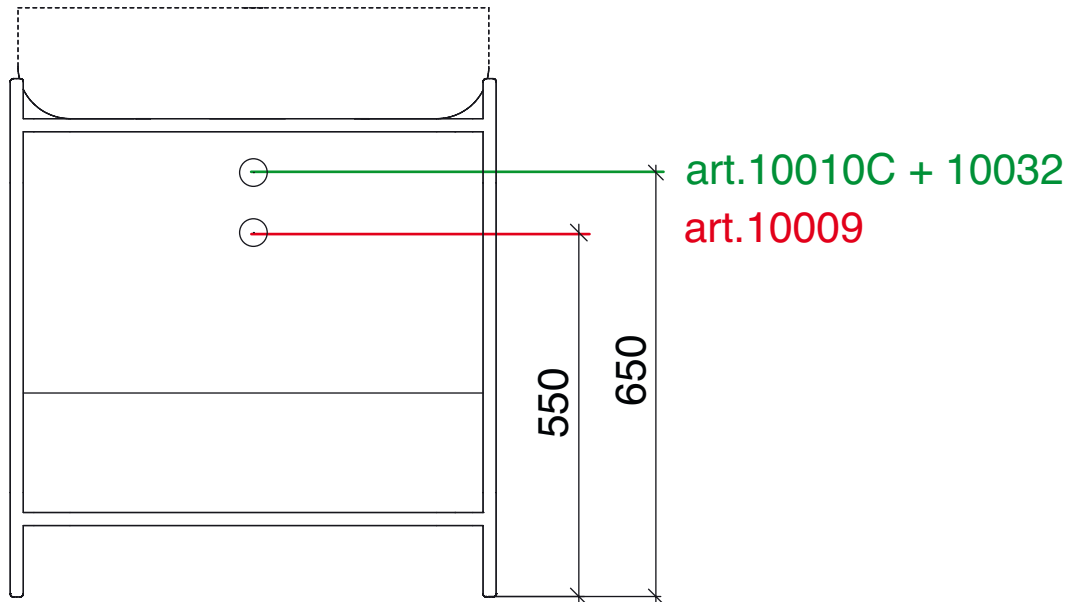

Art. 10010/C

Scarico automatico 1"1/4 click-clack, tappo grande

Automatic pop-waste 1" 1/4 click-clack, big plug - Bonde clic-clac, grand debit

Automatischer ablauf click-clack, crosser stöpsel - Valvula automática 1" 1/4 click-clack, tapón grande

Слив автоматический: клапан 1"1/4, большая пробка

Art. 10032

COMPACT TRAP

Sifone compatto in ottone

Brass compact trap - Siphon compact en laiton

Kompakter Siphon aus Messing - Sifón compacto de latón

Компактный сифон из латуни

Art. 10009

Sifone tondo in ottone ribassato 1"1/4 cromato

Sp Brass round trap, shorted 1" 1/4 chromed - Syphon petit culot laiton chromé

Siphon aus verchromtem messing, abgeflacht - Sifón redondo de latón rebajado 1" 1/4 cromado

Сифон круглого сечения 1"1/4 укороченный, из хромированной латуни