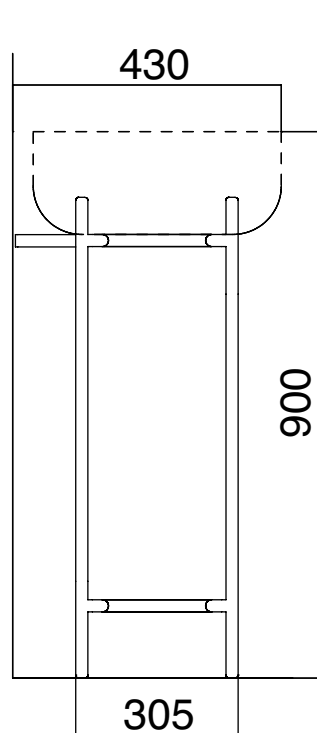

## SCARABEO LAILA

Art. 2703 - L74,5 P39 H77,5 Cm

Consolle per lavabo Moon 5502 (70)-5505 (70R)

Console for Moon washbasin Art. 5502 (70)-5505 (70R)

Console pour lavabo Moon Art. 5502 (70)-5505 (70R)

Konsole für Waschbecken Moon, Artikel 5502 (70)-5505 (70R)

Consola para lavabo Moon Art. 5502 (70)-5505 (70R)

Консоль для умывальника Moon арт. 5502 (70)-5505 (70R)

Tolleranza dimensioni  $\pm 5\%$

Dimension tolerance  $\pm 5\%$