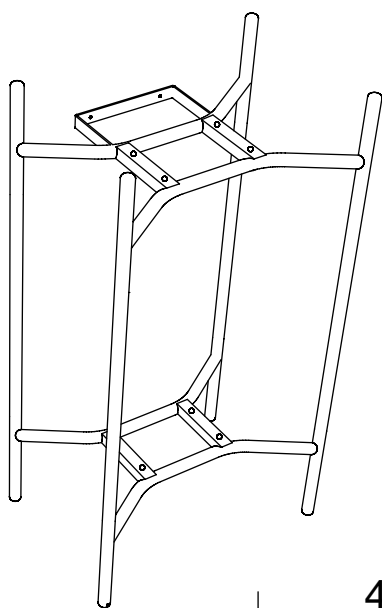

SCARABEO LAILA

Art. 2702 - L44 P39 H77,5 Cm

Consolle per lavabo Moon Art. 5501 (42)-5504 (42R)

Console for Moon washbasin Art. 5501 (42)-5504 (42R)

Console pour lavabo Moon Art. 5501 (42)-5504 (42R)

Konsole für Waschbecken Moon, Artikel 5501 (42)-5504 (42R)

Consola para lavabo Moon Art. 5501 (42)-5504 (42R)

Консоль для умывальника Moon арт. 5501 (42)-5504 (42R)

Tolleranza dimensioni \pm 5%

Dimension tolerance \pm 5%

SCARABEO LAILA

Art. 2702 - L44 P39 H77,5 Cm

Consolle per lavabo Moon Art. 5501 (42)-5504 (42R)

Console for Moon washbasin Art. 5501 (42)-5504 (42R)

Console pour lavabo Moon Art. 5501 (42)-5504 (42R)

Konsole für Waschbecken Moon, Artikel 5501 (42)-5504 (42R)

Consola para lavabo Moon Art. 5501 (42)-5504 (42R)

Консоль для умывальника Moon арт. 5501 (42)-5504 (42R)

art.10010C + 10032

art.10009

Art. 10010/C

Scarico automatico 1"1/4 click-clack, tappo grande

Automatic pop-waste 1" 1/4 click-clack, big plug - Bonde clic-clac, grand debit