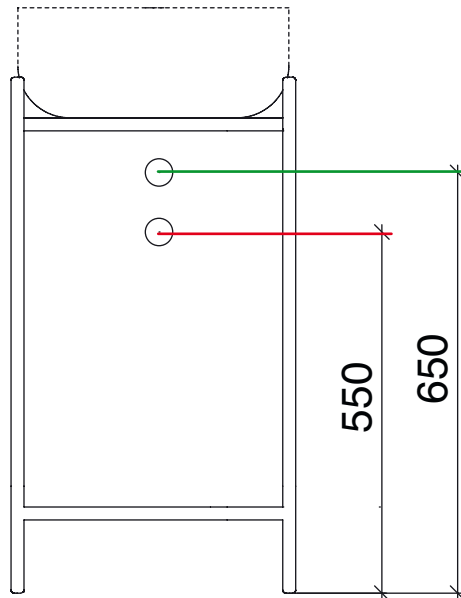

Consola para lavabo Moon Art. 5501 (42)-5504 (42R)

Консоль для умывальника Moon арт. 5501 (42)-5504 (42R)

Tolleranza dimensioni \pm 5%

Dimension tolerance \pm 5%

SCARABEO LAILA

Art. 2702 - L44 P39 H77,5 Cm

Consolle per lavabo Moon Art. 5501 (42)-5504 (42R)

Console for Moon washbasin Art. 5501 (42)-5504 (42R)

Console pour lavabo Moon Art. 5501 (42)-5504 (42R)

Konsole für Waschbecken Moon, Artikel 5501 (42)-5504 (42R)

Consola para lavabo Moon Art. 5501 (42)-5504 (42R)

Консоль для умывальника Moon арт. 5501 (42)-5504 (42R)

art.10010C + 10032

art.10009

Art. 10010/C

Scarico automatico 1"1/4 click-clack, tappo grande

Automatic pop-waste 1" 1/4 click-clack, big plug - Bonde clic-clac, grand debit