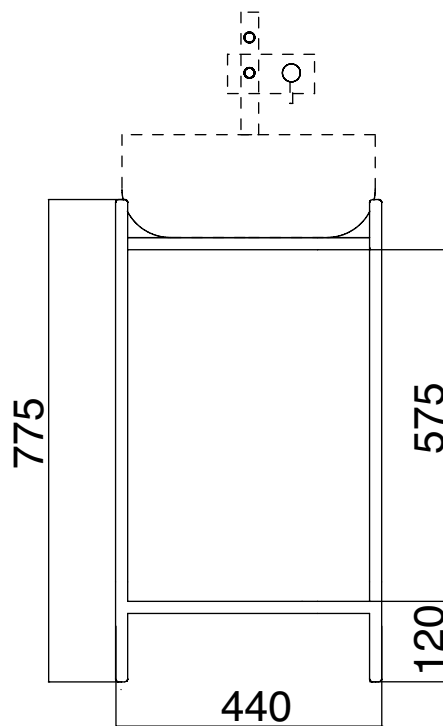

SCARABEO LAILA

Art. 2702 - L44 P39 H77,5 Cm

Consolle per lavabo Moon Art. 5501 (42)-5504 (42R)

Console for Moon washbasin Art. 5501 (42)-5504 (42R)

Console pour lavabo Moon Art. 5501 (42)-5504 (42R)

Konsole für Waschbecken Moon, Artikel 5501 (42)-5504 (42R)

Consola para lavabo Moon Art. 5501 (42)-5504 (42R)

Консоль для умывальника Moon арт. 5501 (42)-5504 (42R)

Tolleranza dimensioni \pm 5%

Dimension tolerance \pm 5%

SCARABEO LAILA

Art. 2702 - L44 P39 H77,5 Cm

Consola para lavabo Moon Art. 5501 (42)-5504 (42R)

Консоль для умывальника Moon арт. 5501 (42)-5504 (42R)

art.10010C + 10032

art.10009

Art. 10010/C

Scarico automatico 1"1/4 click-clack, tappo grande

Automatic pop-waste 1" 1/4 click-clack, big plug - Bonde clic-clac, grand debit

Siphon aus verchromtem messing, abgeflacht - Sifón redondo de latón rebajado 1" 1/4 cromado

Сифон круглого сечения 1"1/4 укороченный, из хромированной латуни