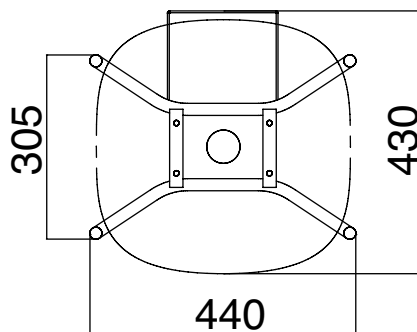

SCARABEO LAILA

Art. 2702 - L44 P39 H77,5 Cm

Consolle per lavabo Moon Art. 5501 (42)-5504 (42R)

Console for Moon washbasin Art. 5501 (42)-5504 (42R)

Console pour lavabo Moon Art. 5501 (42)-5504 (42R)

Konsole für Waschbecken Moon, Artikel 5501 (42)-5504 (42R)

Consola para lavabo Moon Art. 5501 (42)-5504 (42R)

Консоль для умывальника Moon арт. 5501 (42)-5504 (42R)

Tolleranza dimensioni \pm 5%

Dimension tolerance \pm 5%

SCARABEO LAILA

Art. 2702 - L44 P39 H77,5 Cm