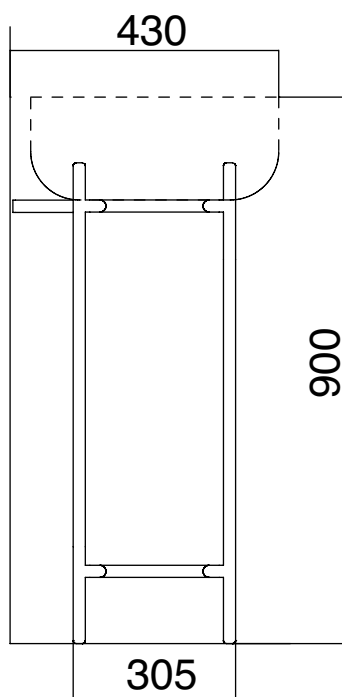

SCARABEO LAILA

Art. 2702 - L44 P39 H77,5 Cm

Consolle per lavabo Moon Art. 5501 (42)-5504 (42R)

Console for Moon washbasin Art. 5501 (42)-5504 (42R)

Console pour lavabo Moon Art. 5501 (42)-5504 (42R)

Konsole für Waschbecken Moon, Artikel 5501 (42)-5504 (42R)

Consola para lavabo Moon Art. 5501 (42)-5504 (42R)

Консоль для умывальника Moon арт. 5501 (42)-5504 (42R)

Tolleranza dimensioni \pm 5%

Dimension tolerance \pm 5%

SCARABEO LAILA

Art. 2702 - L44 P39 H77,5 Cm

Consola para lavabo Moon Art. 5501 (42)-5504 (42R)

Консоль для умывальника Moon арт. 5501 (42)-5504 (42R)

art.10010C + 10032

art.10009

Art. 10010/C

Scarico automatico 1"1/4 click-clack, tappo grande

Automatic pop-waste 1" 1/4 click-clack, big plug - Bonde clic-clac, grand debit