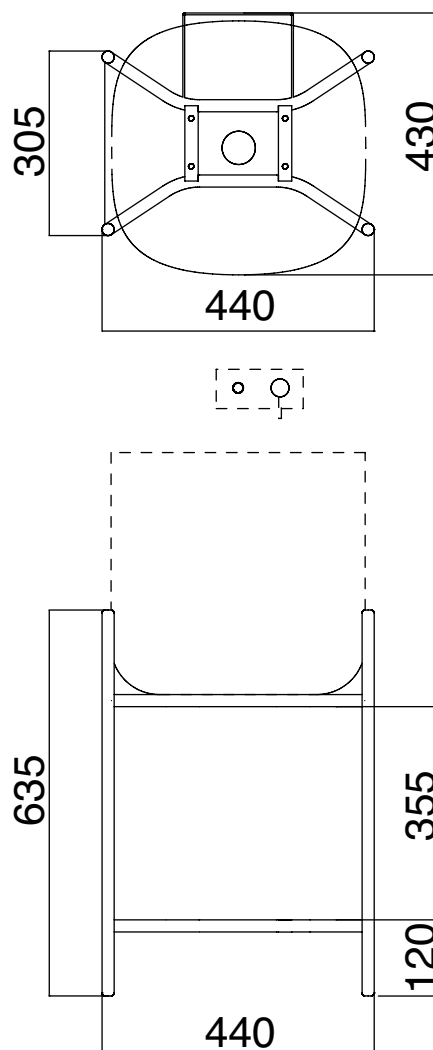

SCARABEO LAILA

Art. 2701 - L44 P39 H63,5 Cm

Consolle per lavabo Moon Art. 5503 (42x42x40H)

Console for Moon washbasin Art. 5503 (42x42x40H)

Console pour lavabo Moon Art. 5503 (42x42x40H)

Konsole für Waschbecken Moon, Artikel 5503 (42x42x40H)

Consola para lavabo Moon Art. 5503 (42x42x40H)

Консоль для умывальника Moon арт. 5503 (42x42x40H)

Tolleranza dimensioni $\pm 5\%$

Dimension tolerance $\pm 5\%$

SCARABEO LAILA

Art. 2701 - L44 P39 H63,5 Cm

Consolle per lavabo Moon Art. 5503 (42x42x40H)

Console for Moon washbasin Art. 5503 (42x42x40H)

Console pour lavabo Moon Art. 5503 (42x42x40H)

Konsole für Waschbecken Moon, Artikel 5503 (42x42x40H)

Consola para lavabo Moon Art. 5503 (42x42x40H)

Консоль для умывальника Moon арт. 5503 (42x42x40H)

Сифон круглого сечения 1"1/4 укороченный, из хромированной латуни