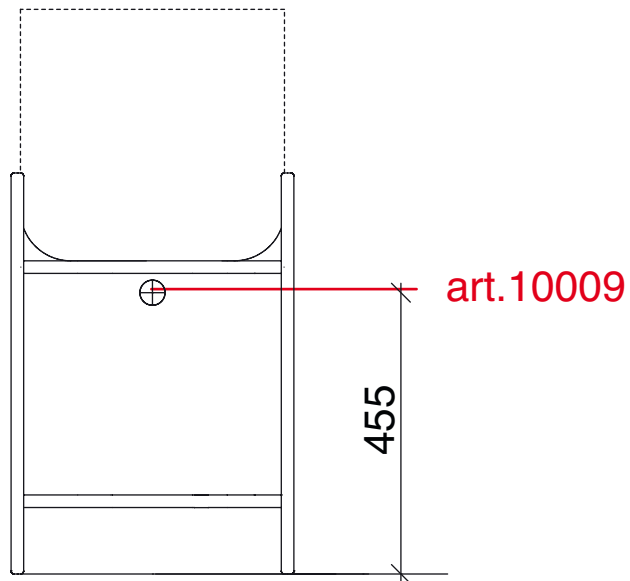

SCARABEO LAILA

Art. 2701 - L44 P39 H63,5 Cm

Consolle per lavabo Moon Art. 5503 (42x42x40H)

Console for Moon washbasin Art. 5503 (42x42x40H)

Console pour lavabo Moon Art. 5503 (42x42x40H)

Konsole für Waschbecken Moon, Artikel 5503 (42x42x40H)

Consola para lavabo Moon Art. 5503 (42x42x40H)

Консоль для умывальника Moon арт. 5503 (42x42x40H)

Tolleranza dimensioni $\pm 5\%$

Dimension tolerance $\pm 5\%$

SCARABEO LAILA

Art. 2701 - L44 P39 H63,5 Cm

Consolle per lavabo Moon Art. 5503 (42x42x40H)

Console for Moon washbasin Art. 5503 (42x42x40H)

Console pour lavabo Moon Art. 5503 (42x42x40H)

Konsole für Waschbecken Moon, Artikel 5503 (42x42x40H)

Consola para lavabo Moon Art. 5503 (42x42x40H)

Консоль для умывальника Moon арт. 5503 (42x42x40H)