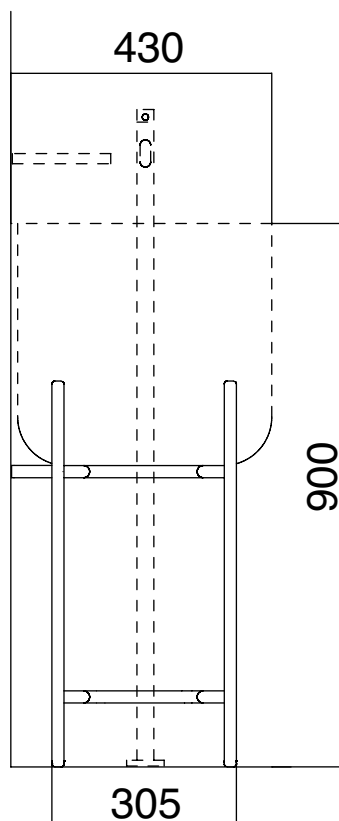

SCARABEO LAILA

Art. 2701 - L44 P39 H63,5 Cm

Consolle per lavabo Moon Art. 5503 (42x42x40H)

Console for Moon washbasin Art. 5503 (42x42x40H)

Console pour lavabo Moon Art. 5503 (42x42x40H)

Konsole für Waschbecken Moon, Artikel 5503 (42x42x40H)

Consola para lavabo Moon Art. 5503 (42x42x40H)

Консоль для умывальника Moon арт. 5503 (42x42x40H)

Tolleranza dimensioni $\pm 5\%$

Dimension tolerance $\pm 5\%$

SCARABEO LAILA

Art. 2701 - L44 P39 H63,5 Cm

Consolle per lavabo Moon Art. 5503 (42x42x40H)

Console for Moon washbasin Art. 5503 (42x42x40H)

Console pour lavabo Moon Art. 5503 (42x42x40H)

Konsole für Waschbecken Moon, Artikel 5503 (42x42x40H)

Consola para lavabo Moon Art. 5503 (42x42x40H)

Консоль для умывальника Moon арт. 5503 (42x42x40H)

Сифон круглого сечения 1"1/4 укороченный, из хромированной латуни