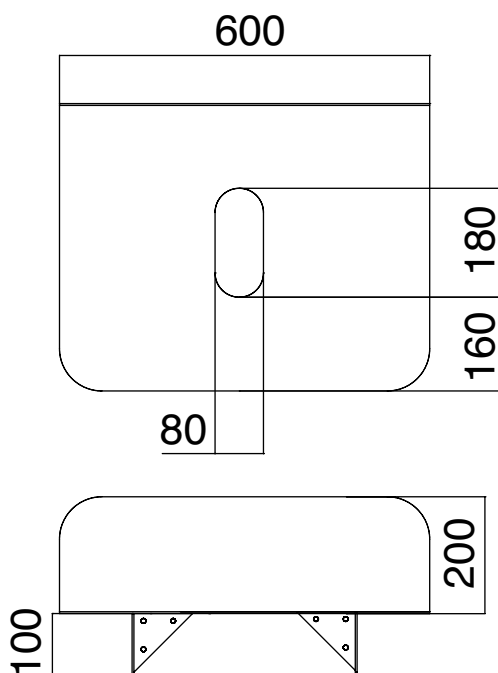

PLANA

Art. 2553 - L60 P48 H20 Cm

Consolle porta lavabo 60 cm

60 cm washbasin table

Console porte-lavabo 60 cm

Waschtisch 60 cm

Consola para lavabo 60 cm

Консоль для умывальника 60 см

Tolleranza dimensioni  $\pm$  5%

Dimension tolerance  $\pm$  5%