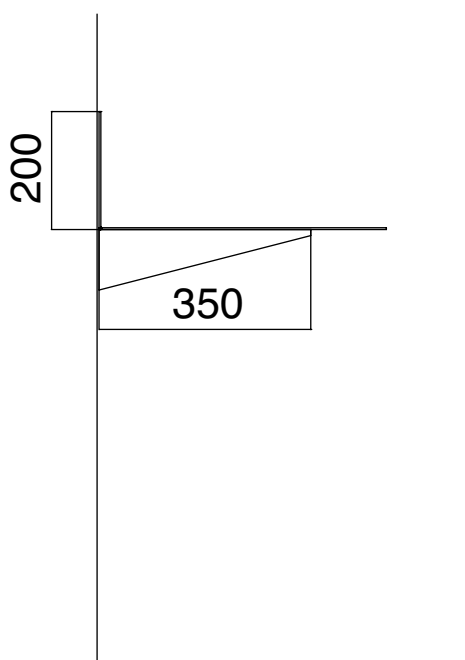

PLANA

Art. 2553 - L60 P48 H20 Cm

Consolle porta lavabo 60 cm

60 cm washbasin table

Console porte-lavabo 60 cm

Waschtisch 60 cm

Consola para lavabo 60 cm

Консоль для умывальника 60 см

Tolleranza dimensioni  $\pm$  5%

Dimension tolerance  $\pm$  5%