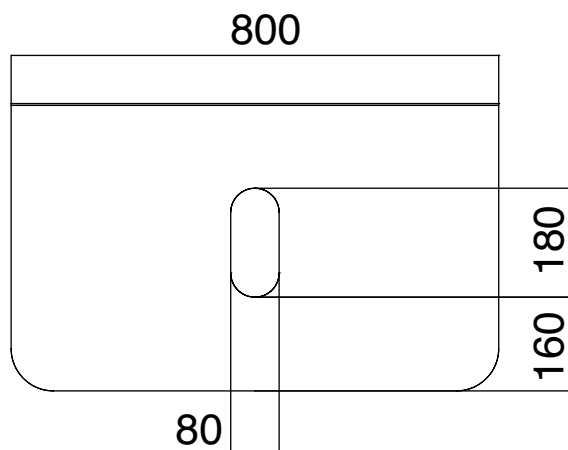

PLANA

Art. 2552 - L80 P48 H20 Cm

Consolle porta lavabo 80 cm

80 cm washbasin table

Console porte-lavabo 80 cm

Waschtisch 80 cm

Consola para lavabo 80 cm

Консоль для умывальника 80 см

Tolleranza dimensioni  $\pm 5\%$

Dimension tolerance  $\pm 5\%$