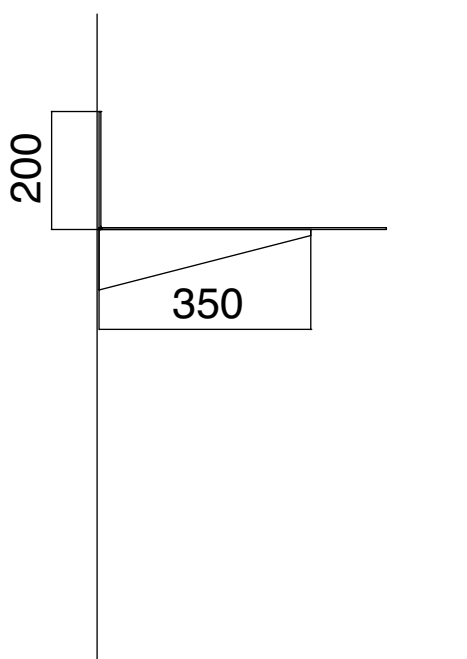

PLANA

Art. 2552 - L80 P48 H20 Cm

Consolle porta lavabo 80 cm

80 cm washbasin table

Console porte-lavabo 80 cm

Waschtisch 80 cm

Consola para lavabo 80 cm

Консоль для умывальника 80 см

Tolleranza dimensioni  $\pm 5\%$

Dimension tolerance  $\pm 5\%$