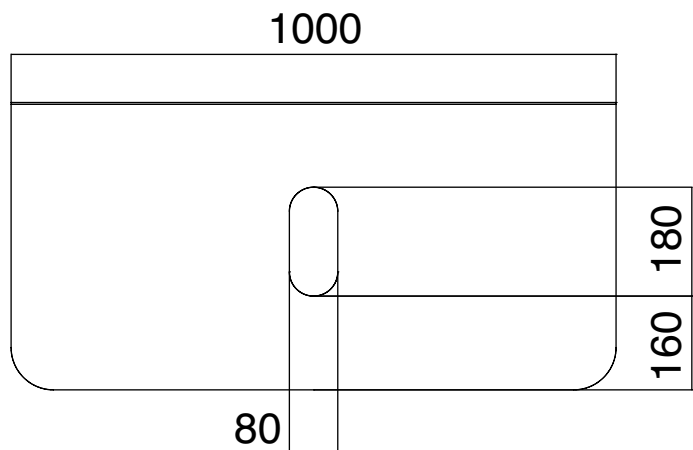

PLANA

Art. 2551 - L100 P48 H20 Cm

Consolle porta lavabo 100 cm

100 cm washbasin table

Console porte-lavabo 100 cm

Waschtisch 100 cm

Consola para lavabo 100 cm

Консоль для умывальника 100 см

Tolleranza dimensioni  $\pm 5\%$

Dimension tolerance  $\pm 5\%$