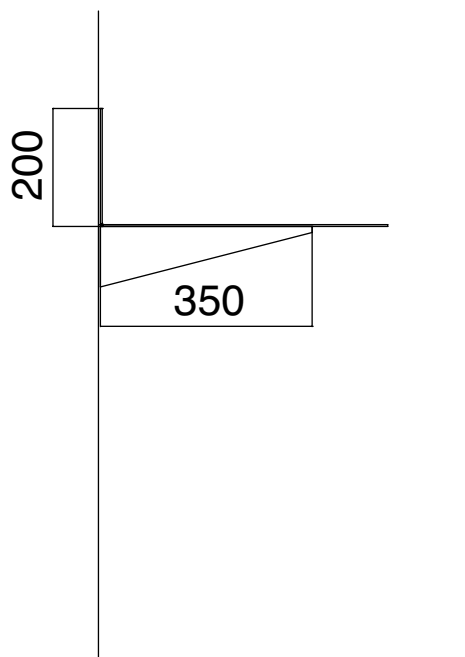

PLANA

Art. 2551 - L100 P48 H20 Cm

Consolle porta lavabo 100 cm

100 cm washbasin table

Console porte-lavabo 100 cm

Waschtisch 100 cm

Consola para lavabo 100 cm

Консоль для умывальника 100 см

Tolleranza dimensioni  $\pm 5\%$

Dimension tolerance  $\pm 5\%$