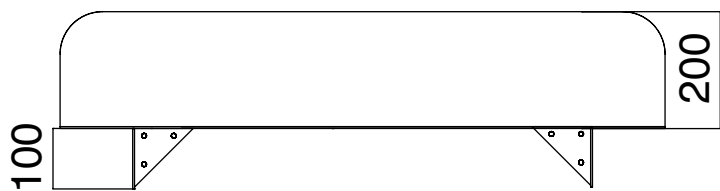

PLANA

Art. 2551 - L100 P48 H20 Cm

Consolle porta lavabo 100 cm

100 cm washbasin table

Console porte-lavabo 100 cm

Waschtisch 100 cm

Consola para lavabo 100 cm

Консоль для умывальника 100 см

Tolleranza dimensioni  $\pm 5\%$

Dimension tolerance  $\pm 5\%$