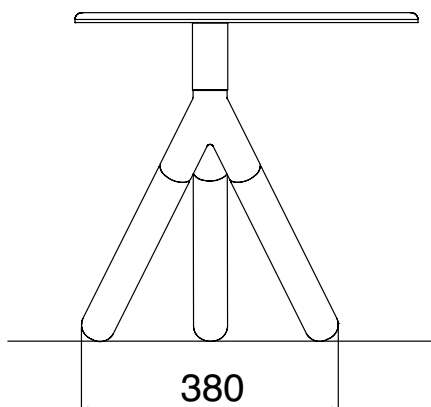

CROSS

Art. 2504 - L52 P40 H47 Cm

Tavolo completo

Complete table

Table complète

Komplett-Tisch

Mesa completa

Стол полностью

Tolleranza dimensioni $\pm 5\%$

Dimension tolerance $\pm 5\%$