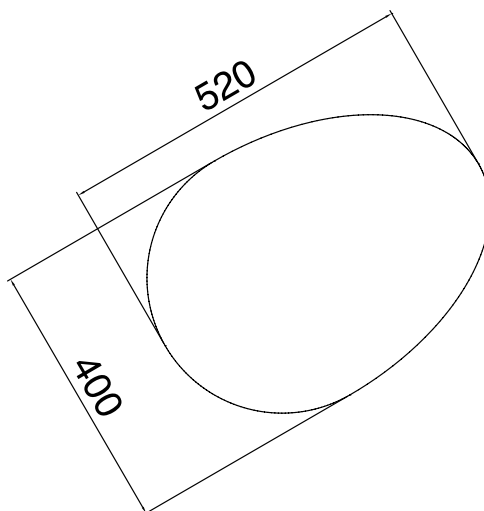

CROSS

Art. 2504 - L52 P40 H47 Cm

Tavolo completo

Complete table

Table complète

Komplett-Tisch

Mesa completa

Стол полностью

Tolleranza dimensioni $\pm 5\%$

Dimension tolerance $\pm 5\%$