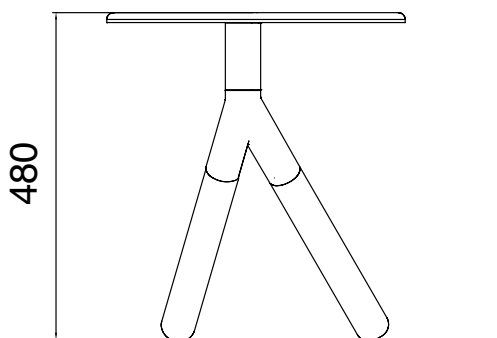

CROSS

Art. 2504 - L52 P40 H47 Cm

Tavolo completo

Complete table

Table complète

Komplett-Tisch

Mesa completa

Стол полностью

Tolleranza dimensioni $\pm 5\%$

Dimension tolerance $\pm 5\%$