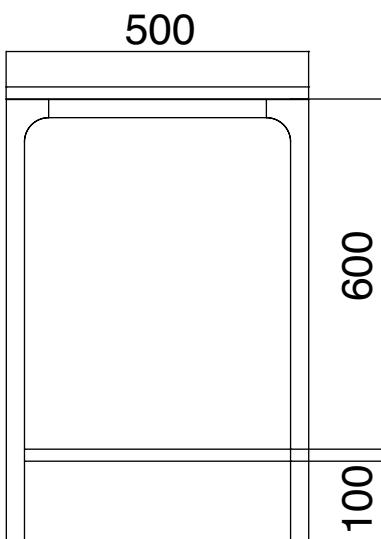

## ABLE

Art. 2402 - L100 P50 H74 Cm

Consolle porta lavabo 100 cm

100 cm washbasin table - Console porte-lavabo 100 cm

Waschtisch 100 cm - Consola para lavabo 100 cm

Консоль для умывальника 100 см

Tolleranza dimensioni  $\pm$  5%

Dimension tolerance  $\pm$  5%

## ABLE

Art. 2402 - L100 P50 H74 Cm

Consolle porta lavabo 100 cm

100 cm washbasin table

Console porte-lavabo 100 cm

Waschtisch 100 cm

Consola para lavabo 100 cm

Консоль для умывальника 100 см

Сифон круглого сечения 1"1/4 укороченный, из хромированной латуни