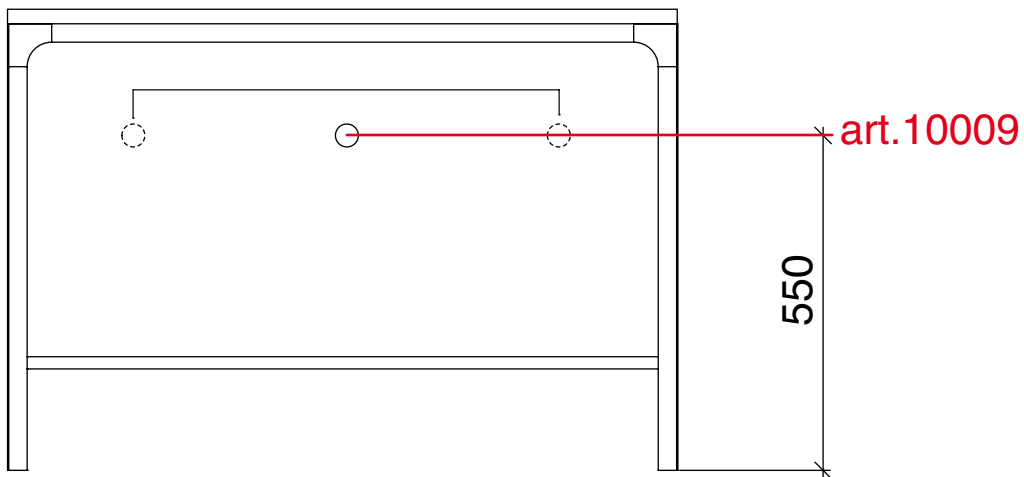

## ABLE

Art. 2402 - L100 P50 H74 Cm

Consolle porta lavabo 100 cm

100 cm washbasin table - Console porte-lavabo 100 cm

Waschtisch 100 cm - Consola para lavabo 100 cm

Консоль для умывальника 100 см

Tolleranza dimensioni  $\pm$  5%

## ABLE

Art. 2402 - L100 P50 H74 Cm

Consolle porta lavabo 100 cm

100 cm washbasin table

Console porte-lavabo 100 cm

Waschtisch 100 cm

Consola para lavabo 100 cm

Консоль для умывальника 100 см