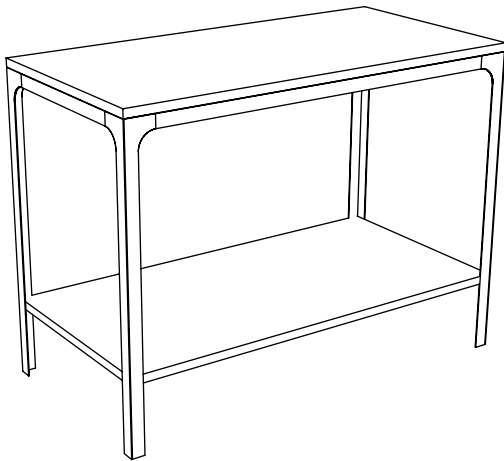

## ABLE

Art. 2402 - L100 P50 H74 Cm

Consolle porta lavabo 100 cm

100 cm washbasin table - Console porte-lavabo 100 cm

Waschtisch 100 cm - Consola para lavabo 100 cm

Консоль для умывальника 100 см

Tolleranza dimensioni  $\pm$  5%

Dimension tolerance  $\pm$  5%

## ABLE

Art. 2402 - L100 P50 H74 Cm

Consolle porta lavabo 100 cm

100 cm washbasin table

Console porte-lavabo 100 cm

Waschtisch 100 cm

Consola para lavabo 100 cm

Консоль для умывальника 100 см

Сифон круглого сечения 1"1/4 укороченный, из хромированной латуни