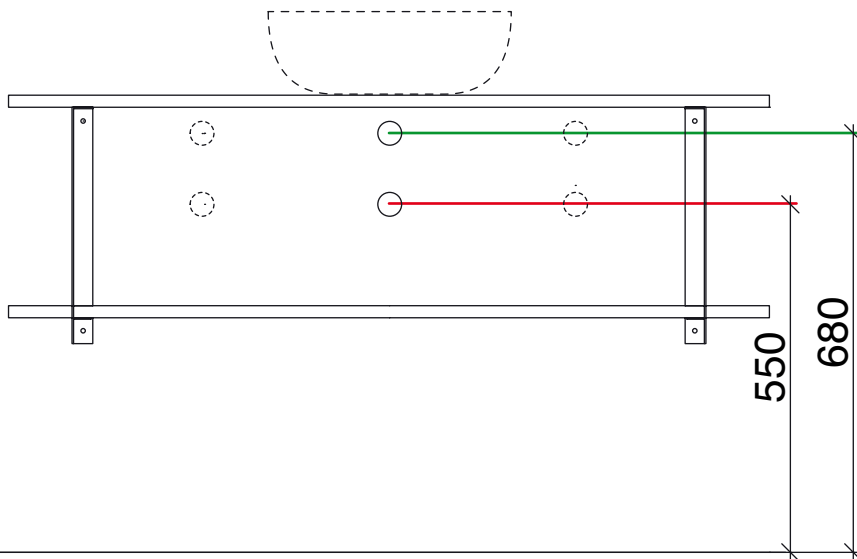

500

450

Tolleranza dimensioni $\pm 5\%$

Dimension tolerance $\pm 5\%$

SLIDE

Art. 2314 - L120 P50 H2 Cm

Coppia piano 120 cm
 Pair of 120 cm tops
 Plan 120 cm (2 pc)
 Paar Tops, 120 cm
 Par encimera 120 cm
 Пара столешниц 120 см

art.10010C+10032

art.10009

Art. 10010/C

Scarico automatico 1"1/4 click-clack, tappo grande

Automatic pop-waste 1" 1/4 click-clack, big plug - Bonde clic-clac, grand debit

Automatischer ablauf click-clack, crosser stöpsel - Valvula automática 1" 1/4 click-clack, tapón grande