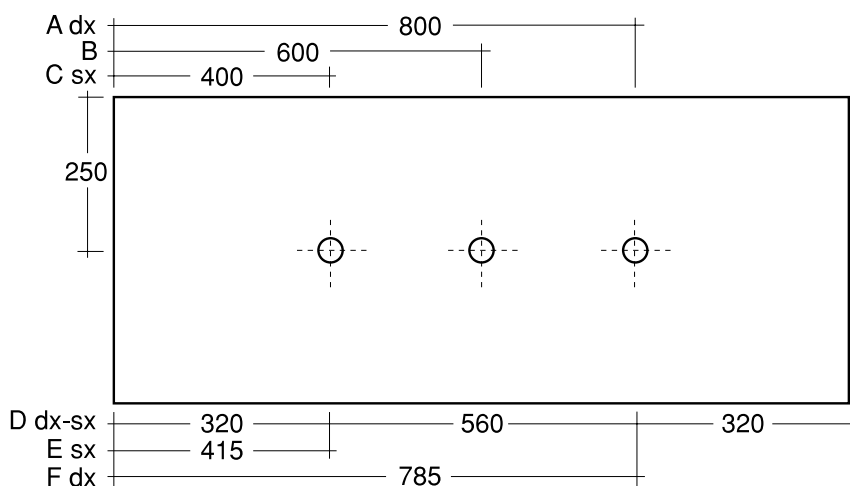

Сифон круглого сечения 1"1/4 укороченный, из хромированной латуни

FORI PER LAVABI - HOLES FOR WASHBASINS - ORIFICIOS PARA LAVABOS - ОТВЕРСТИЯ ПОД РАКОВИНЫ УМЫВАЛЬНИКА
 ART. 2314 = 1200 X 500 mm

Name	Art.	A dx	B	C sx	D dx-sx
MOON	5501 - 5502 - 5503 - 5504 - 5505 - 5507 - 5508 - 5511 - 5512		■	■	■
MOON	5506 - 5509		■		
BUCKET	8807 - 8808 - 8809 - 8810 - 8811	■	■	■	■
PLANET	8109 - 8111	■	■	■	
PLANET	8110 - 8112	■	■	■	■
MOAI	8601 - 8602 - 8610	■	■	■	
TEOREMA 2.0	5101 - 5104 - 5105 - 5110 - 5111 - 5112 - 5114 - 5115 - 5117 - 5118 - 5123	■	■	■	■
TEOREMA 2.0	5108 - 5109		■	■	■
TEOREMA 2.0	5102 - 5106/R-100/A-B - 5119 - 5120 - 5124		■		
GLAM	1806 - 1807 - 1808	■	■	■	■
GLAM	1802 - 1801 - 1803 - 1804 - 1805 - 1810 - 1812	■	■	■	
GLAM	1803		■		
SKINNY	5401 - 5402 - 5411 - 5410 - 5404	■	■	■	■
SKINNY	5407 - 5408 - 5412 - 5413	■	■	■	■
SKINNY	5403 - 5405 - 5406 - 5414	■	■	■	
MIZU	9002 - 9004 - 9005 - 9006	■	■	■	■
MIZU	9001 - 9003 - 9007 - 9008	■	■	■	
FUJI	6001 - 6003 - 6013	■	■	■	■
FUJI	6002 - 6004 - 6014 - 6015	■	■	■	
THIN-LINE	8046 - 8046/R - 8045	■	■	■	
THIN-LINE	8044 - 8009 - 8009/R - 8010 - 8010/R	■	■	■	■
THIN-LINE	8011 - 8029 - 8029/R - 8030 - 8030/R	■	■	■	■
SHAPE	8098	■	■	■	■
LAVABI D'ARREDO	8003	■	■	■	■