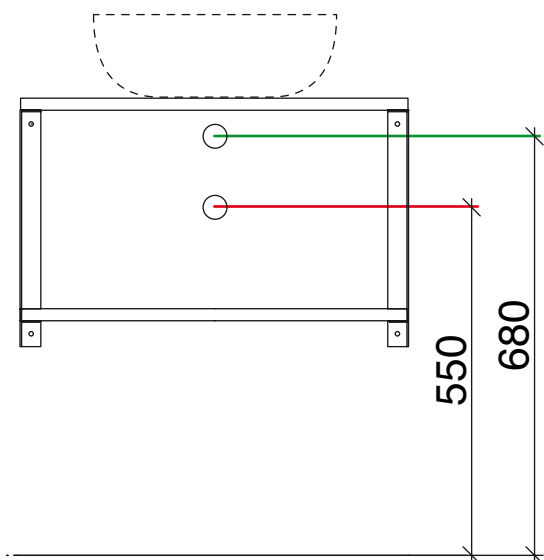

SLIDE

Art. 2312 - L60 P50 H2 Cm

Coppia piano 60 cm

Pair of 60 cm tops

Plan 60 cm (2 pc)

Paar Tops, 60 cm

Par encimera 60 cm

Пара столешниц 60 см

Tolleranza dimensioni $\pm 5\%$

Dimension tolerance $\pm 5\%$

SLIDE

Art. 2312 - L60 P50 H2 Cm

Coppia piano 60 cm
Pair of 60 cm tops
Plan 60 cm (2 pc)
Paar Tops, 60 cm
Par encimera 60 cm
Пара столешниц 60 см

art.10010C+10032

art.10009

Art. 10010/C

Scarico automatico 1" 1/4 click-clack, tappo grande

Automatic pop-waste 1" 1/4 click-clack, big plug - Bonde clic-clac, grand debit

Automatischer ablauf click-clack, crosser stöpsel - Valvula automática 1" 1/4 click-clack, tapón grande

Сифон круглого сечения 1"1/4 укороченный, из хромированной латуни