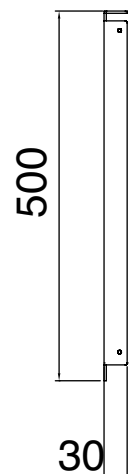

# SLIDE

Art. 2310 - P50 H37 Cm

Coppia fianchi

Pair of sides

Côté (2 pc)

Paar Seitenwände

Par de laterales

Пара боковых панелей

Tolleranza dimensioni  $\pm 5\%$

Dimension tolerance  $\pm 5\%$