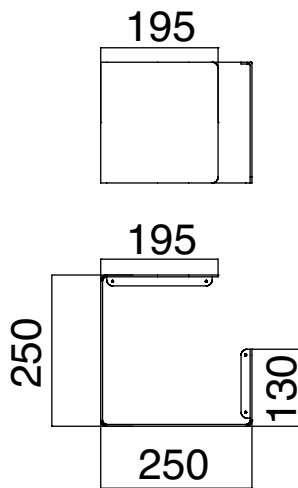

FOLD

Art. 2303 - L25 P20 H25 Cm

Cubo asimmetrico

Asymmetric cube

Cube asymétrique

Asymmetrischer Würfel

Cubo asimétrico

Асимметричный куб

Tolleranza dimensioni $\pm 5\%$

Dimension tolerance $\pm 5\%$