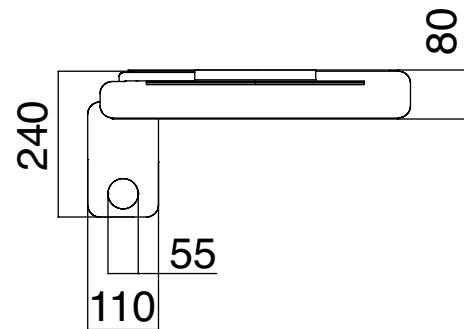

FOLD

Art. 2302 - L51 H82 Cm

Specchio in tubolare tondo con mensola e porta bicchiere

Tubular round mirror with shelf and glass holder

Miroir avec tube rond, étagère et porte-gobelet

Spiegel mit Rahmen aus rundem Rohr, Ablage und Becherhalter

Espejo tubular redondo con repisa y soporte para vaso

Зеркало круглое из трубчатого профиля с полкой и подстаканником

Tolleranza dimensioni $\pm 5\%$

Dimension tolerance $\pm 5\%$