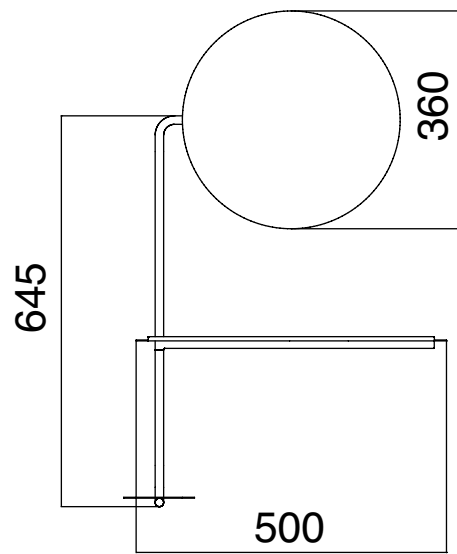

FOLD

Art. 2302 - L51 H82 Cm

Specchio in tubolare tondo con mensola e porta bicchiere

Tubular round mirror with shelf and glass holder

Miroir avec tube rond, étagère et porte-gobelet

Spiegel mit Rahmen aus rundem Rohr, Ablage und Becherhalter

Espejo tubular redondo con repisa y soporte para vaso

Зеркало круглое из трубчатого профиля с полкой и подстаканником

Tolleranza dimensioni $\pm 5\%$

Dimension tolerance $\pm 5\%$