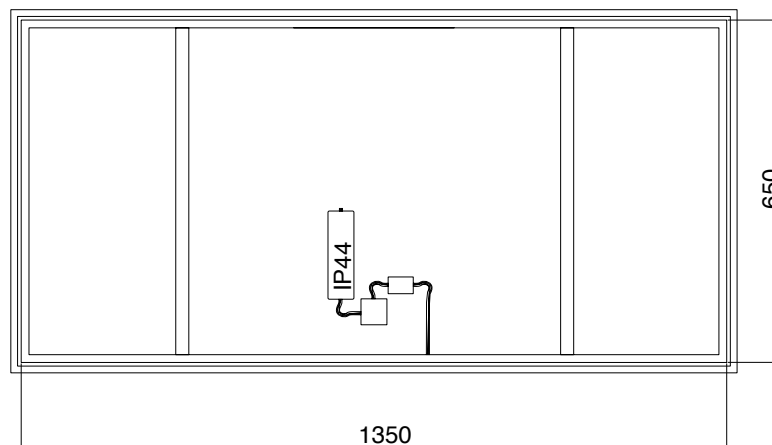

RECTANGULAR MIRROR - BACKLIT - 140 x 70 Cm

Art. 2213

Specchio rettangolare retroilluminato
Rectangular backlit mirror
Miroir rétroéclairé rectangulaire
Rechteckiger spiegel hinten beleuchtet
Espejo retroiluminado rectangular
Зеркало с подсветкой прямоугольное

Tolleranza dimensioni $\pm 5\%$
Dimension tolerance $\pm 5\%$