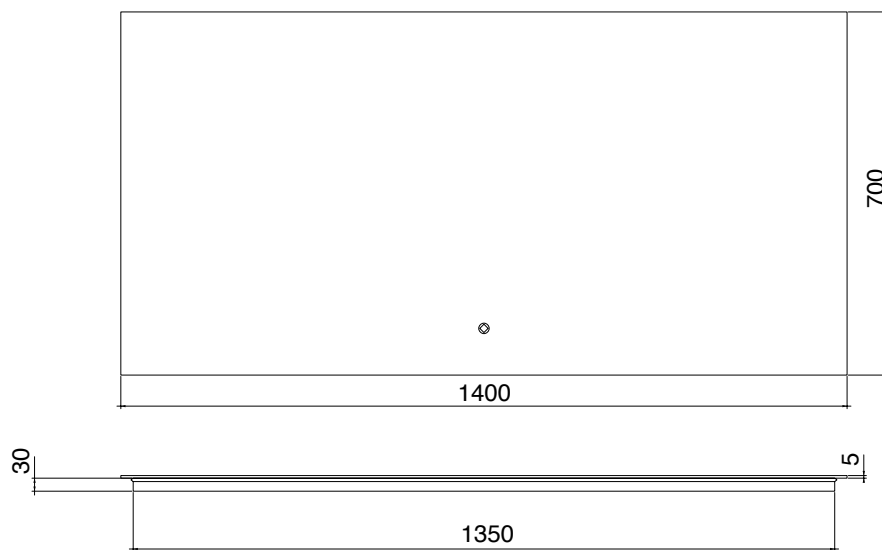

RECTANGULAR MIRROR - BACKLIT - 140 x 70 Cm

Art. 2213

Specchio rettangolare retroilluminato
Rectangular backlit mirror
Miroir rétroéclairé rectangulaire
Rechteckiger spiegel hinten beleuchtet
Espejo retroiluminado rectangular
Зеркало с подсветкой прямоугольное

Tolleranza dimensioni $\pm 5\%$
Dimension tolerance $\pm 5\%$