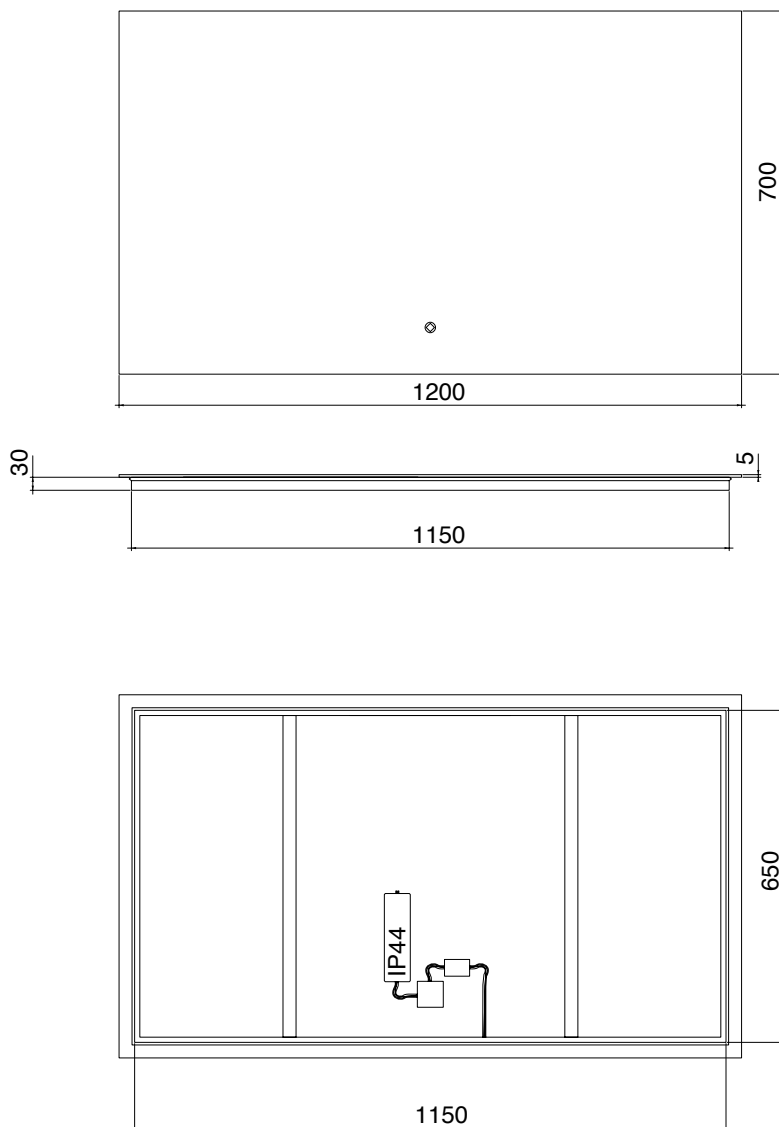

RECTANGULAR MIRROR - BACKLIT - 120 x 70 Cm

Art. 2212

Specchio rettangolare retroilluminato
Rectangular backlit mirror
Miroir rétroéclairé rectangulaire
Rechteckiger spiegel hinten beleuchtet
Espejo retroiluminado rectangular
Зеркало с подсветкой прямоугольное

Tolleranza dimensioni $\pm 5\%$

Dimension tolerance $\pm 5\%$