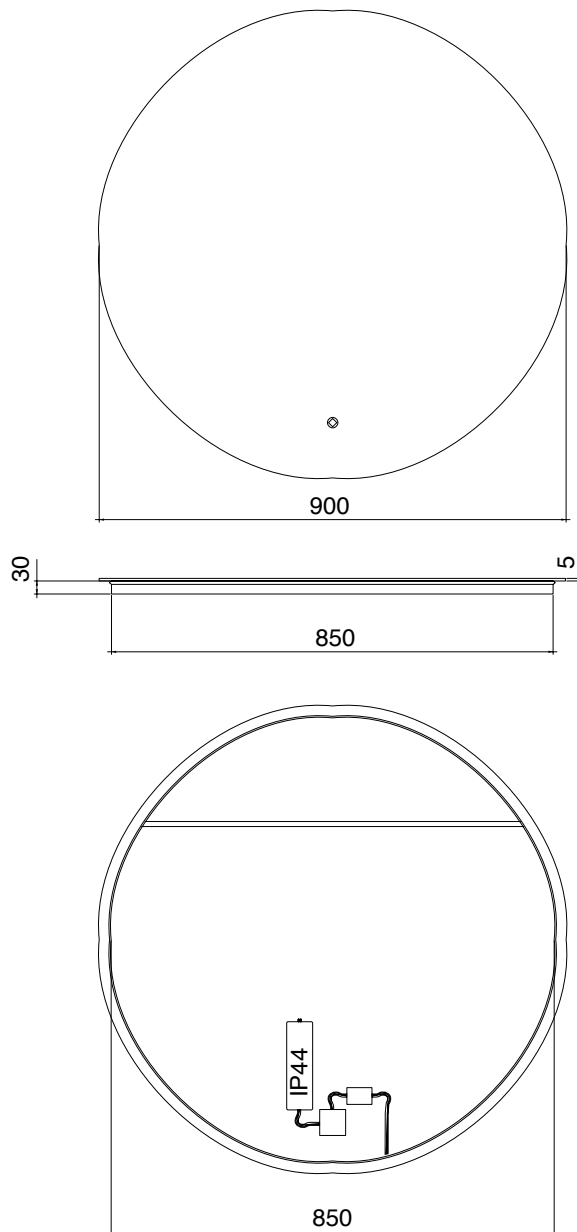

## ROUND MIRROR - BACKLIT - Ø90 Cm

Art. 2211

Specchio tondo retroilluminato  
Round backlit mirror  
Miroir rétroéclairé rond  
Runder spiegel hinten beleuchtet  
Espejo retroiluminado redondo  
Зеркало с подсветкой круглое

Tolleranza dimensioni  $\pm 5\%$

Dimension tolerance  $\pm 5\%$