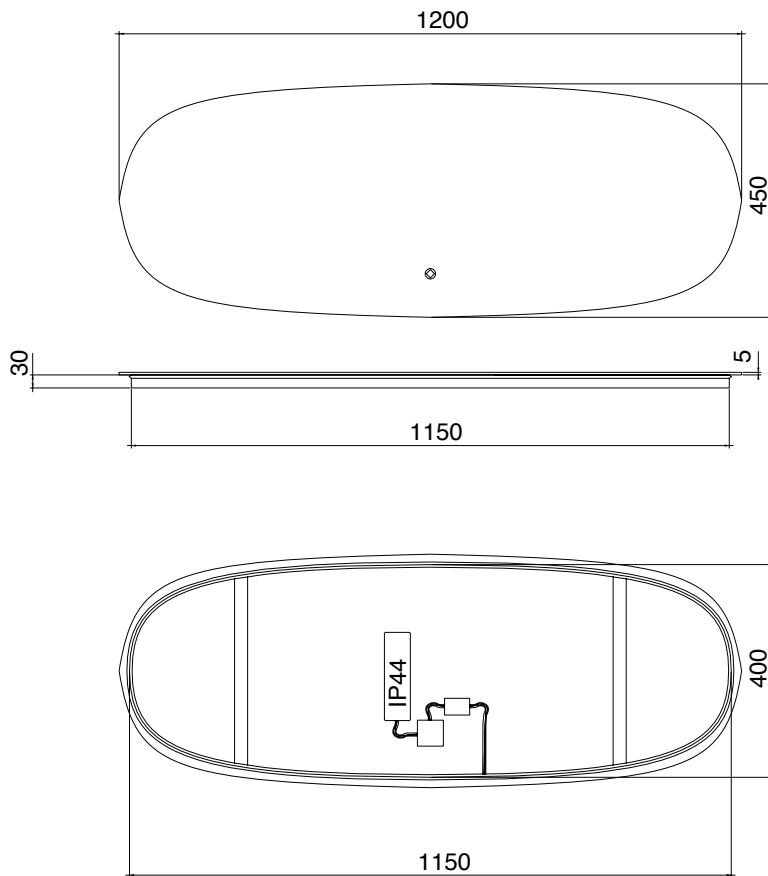

OVAL MIRROR - BACKLIT - 120 x 45 Cm

Art. 2208

Specchio ovale retroilluminato
Oval backlit mirror
Miroir rétroéclairé ovale
Ovaler spiegel hinten beleuchte
Espejo retroiluminado ovalado
Зеркало с подсветкой Овальное

Tolleranza dimensioni $\pm 5\%$

Dimension tolerance $\pm 5\%$