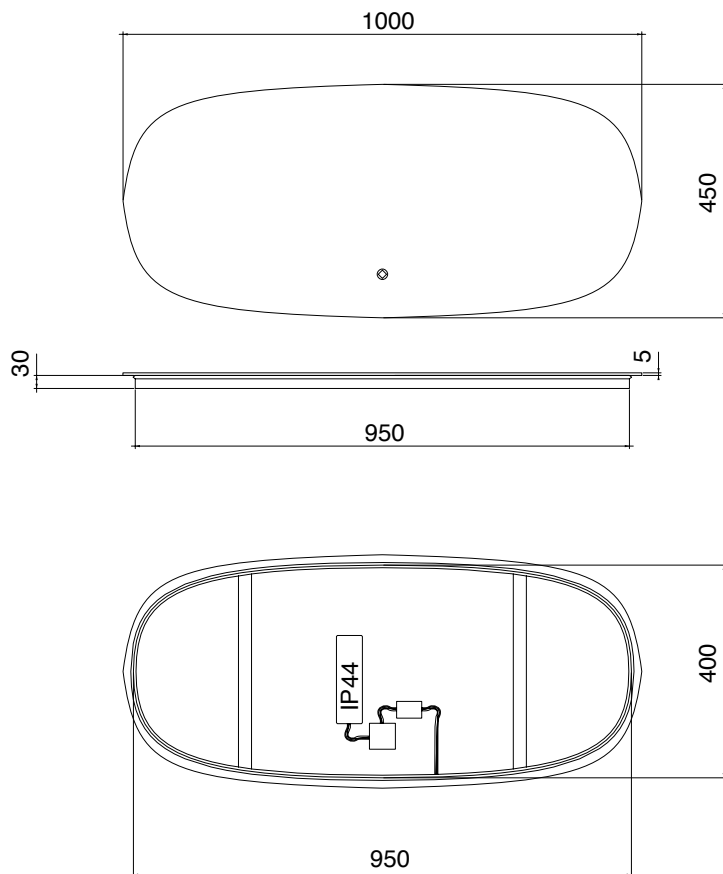

OVAL MIRROR - BACKLIT - 100 x 45 Cm

Art. 2207

Specchio ovale retroilluminato
Oval backlit mirror
Miroir rétroéclairé ovale
Ovaler spiegel hinten beleuchte
Espejo retroiluminado ovalado
Зеркало с подсветкой Овальное

Tolleranza dimensioni $\pm 5\%$

Dimension tolerance $\pm 5\%$